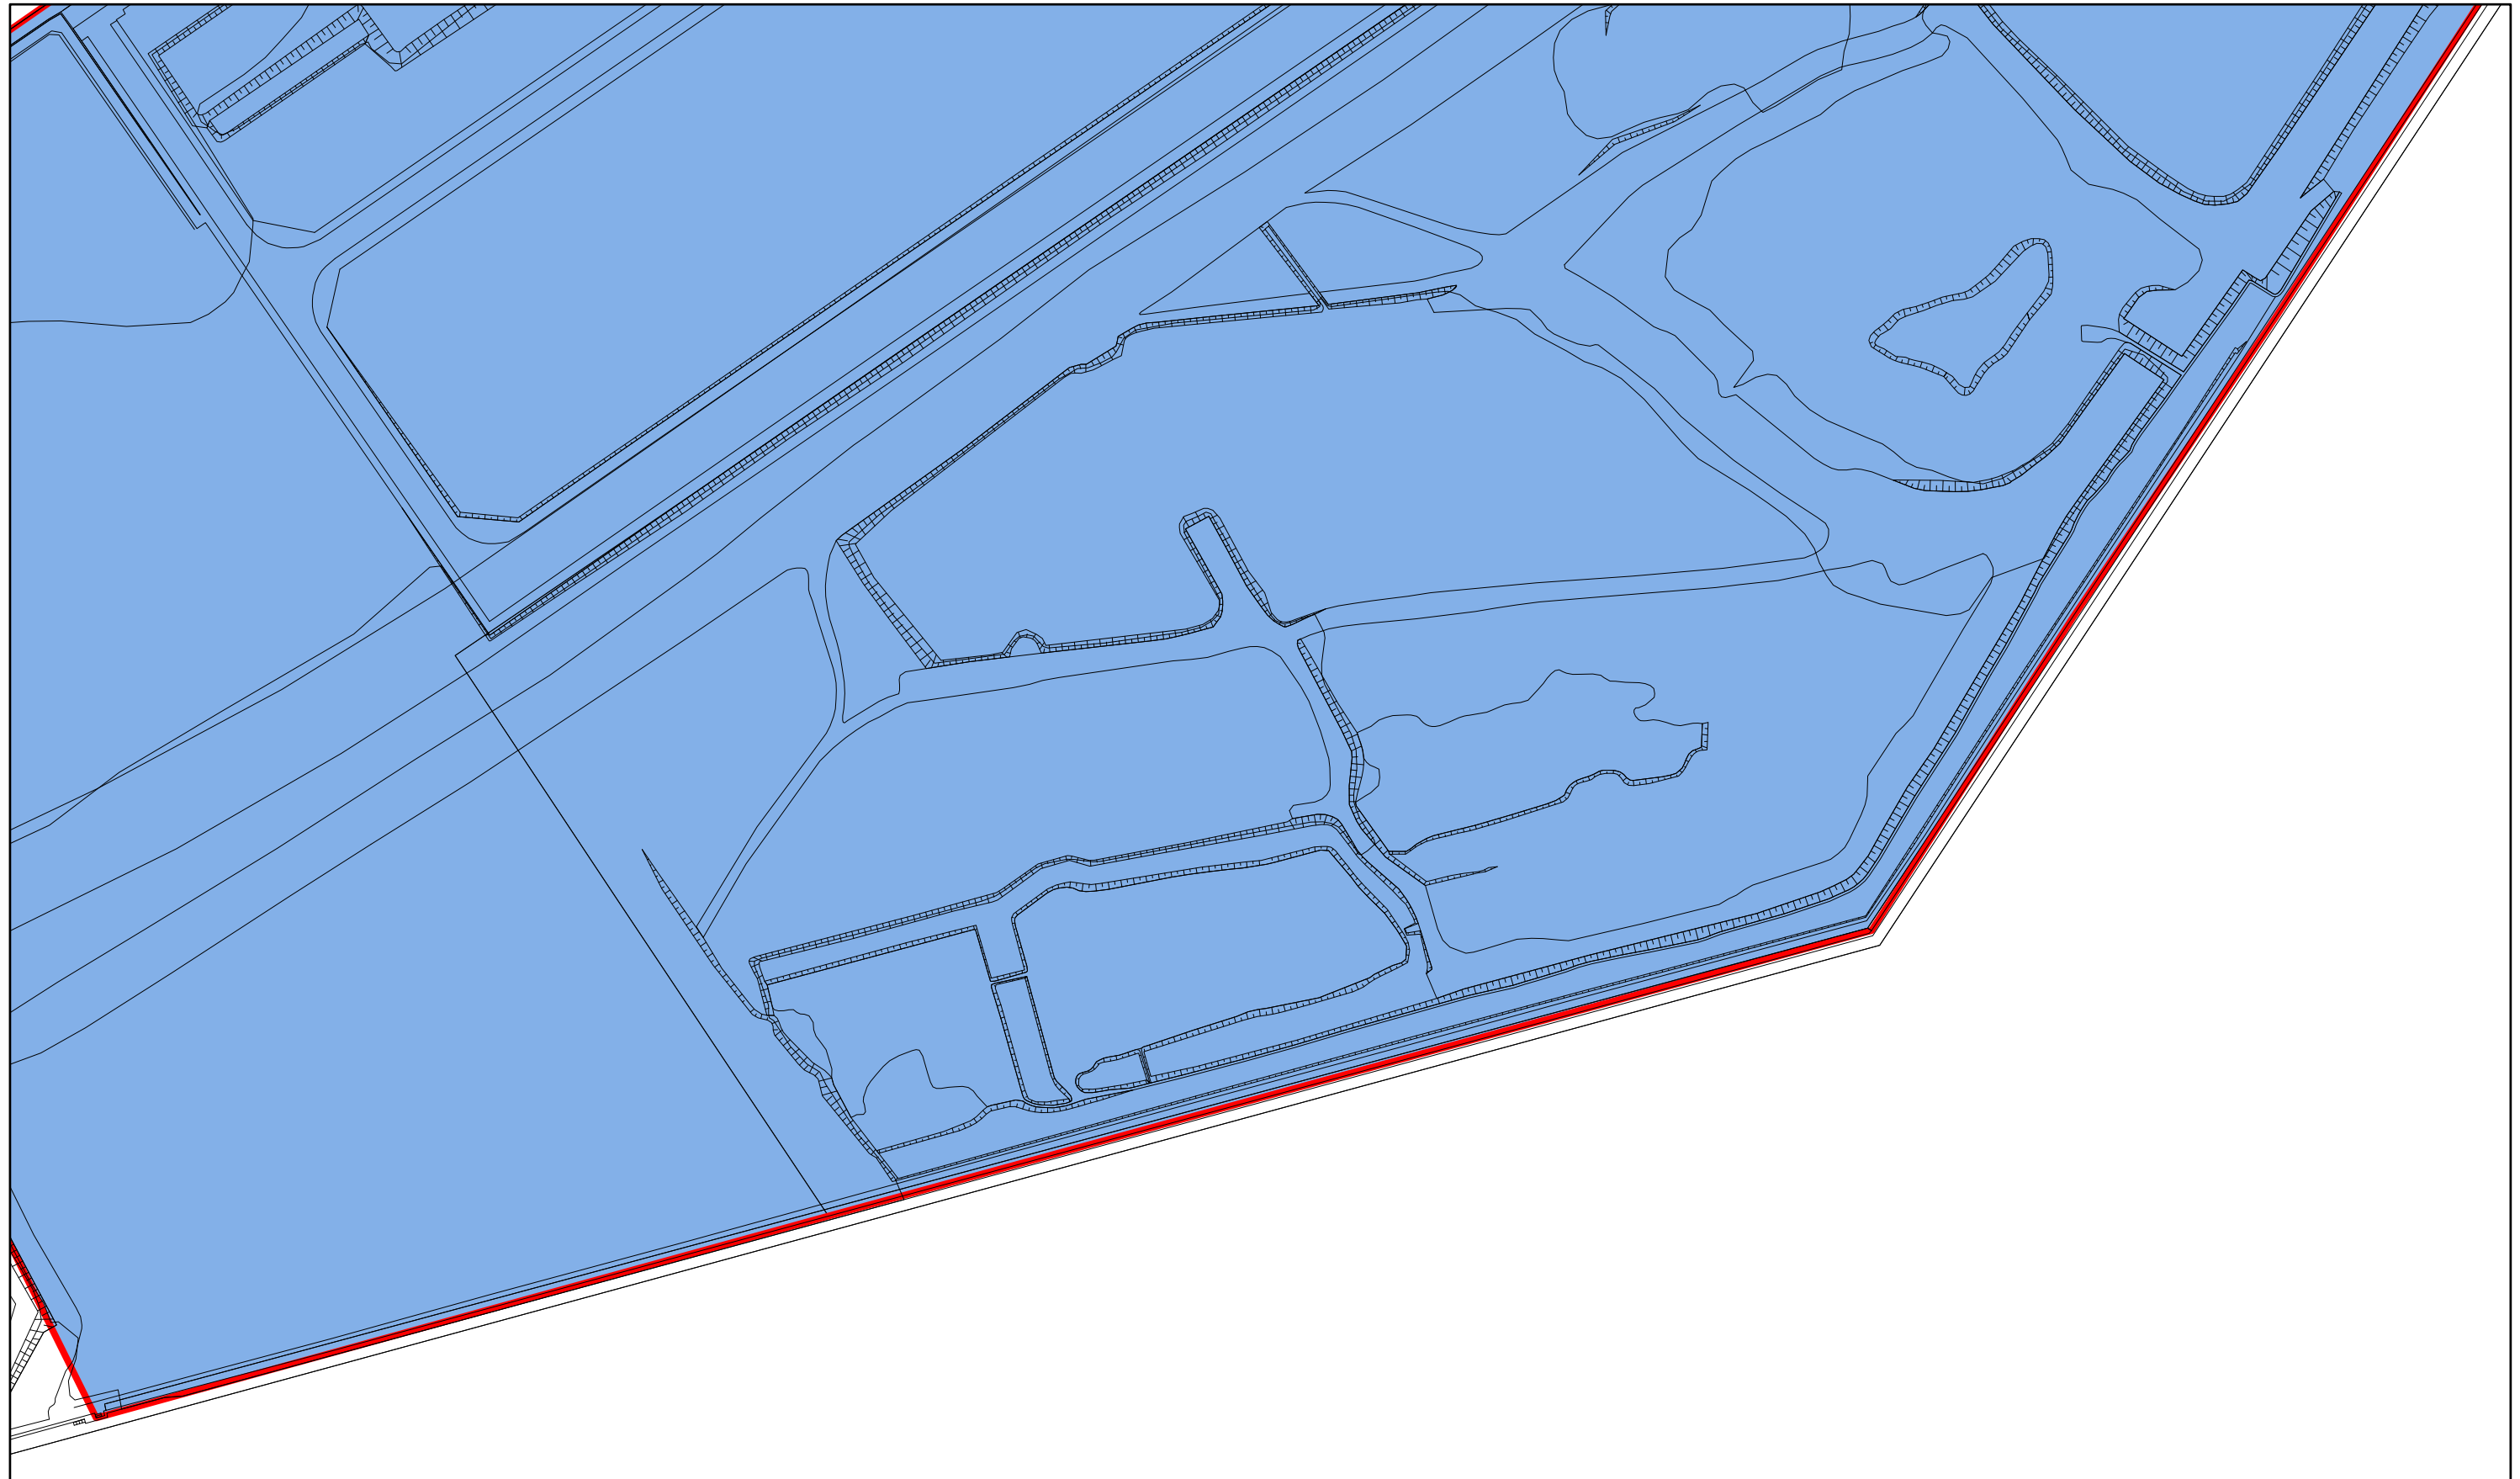

# 阪神間都市計画用途地域 変更計画図2

N  
1:2,500

 第1種低層住居 専用地域(1低専)	 第1種住居地域 (1住居)	 近隣商業地域(近商)	 工業地域(工業)
 第1種中高層住居 専用地域(1中高)	 第2種住居地域 (2住居)	 商業地域(商業)	 工業専用地域(工専)
 第2種中高層住居 専用地域(2中高)	 準住居地域(準住居)	 準工業地域(準工)	