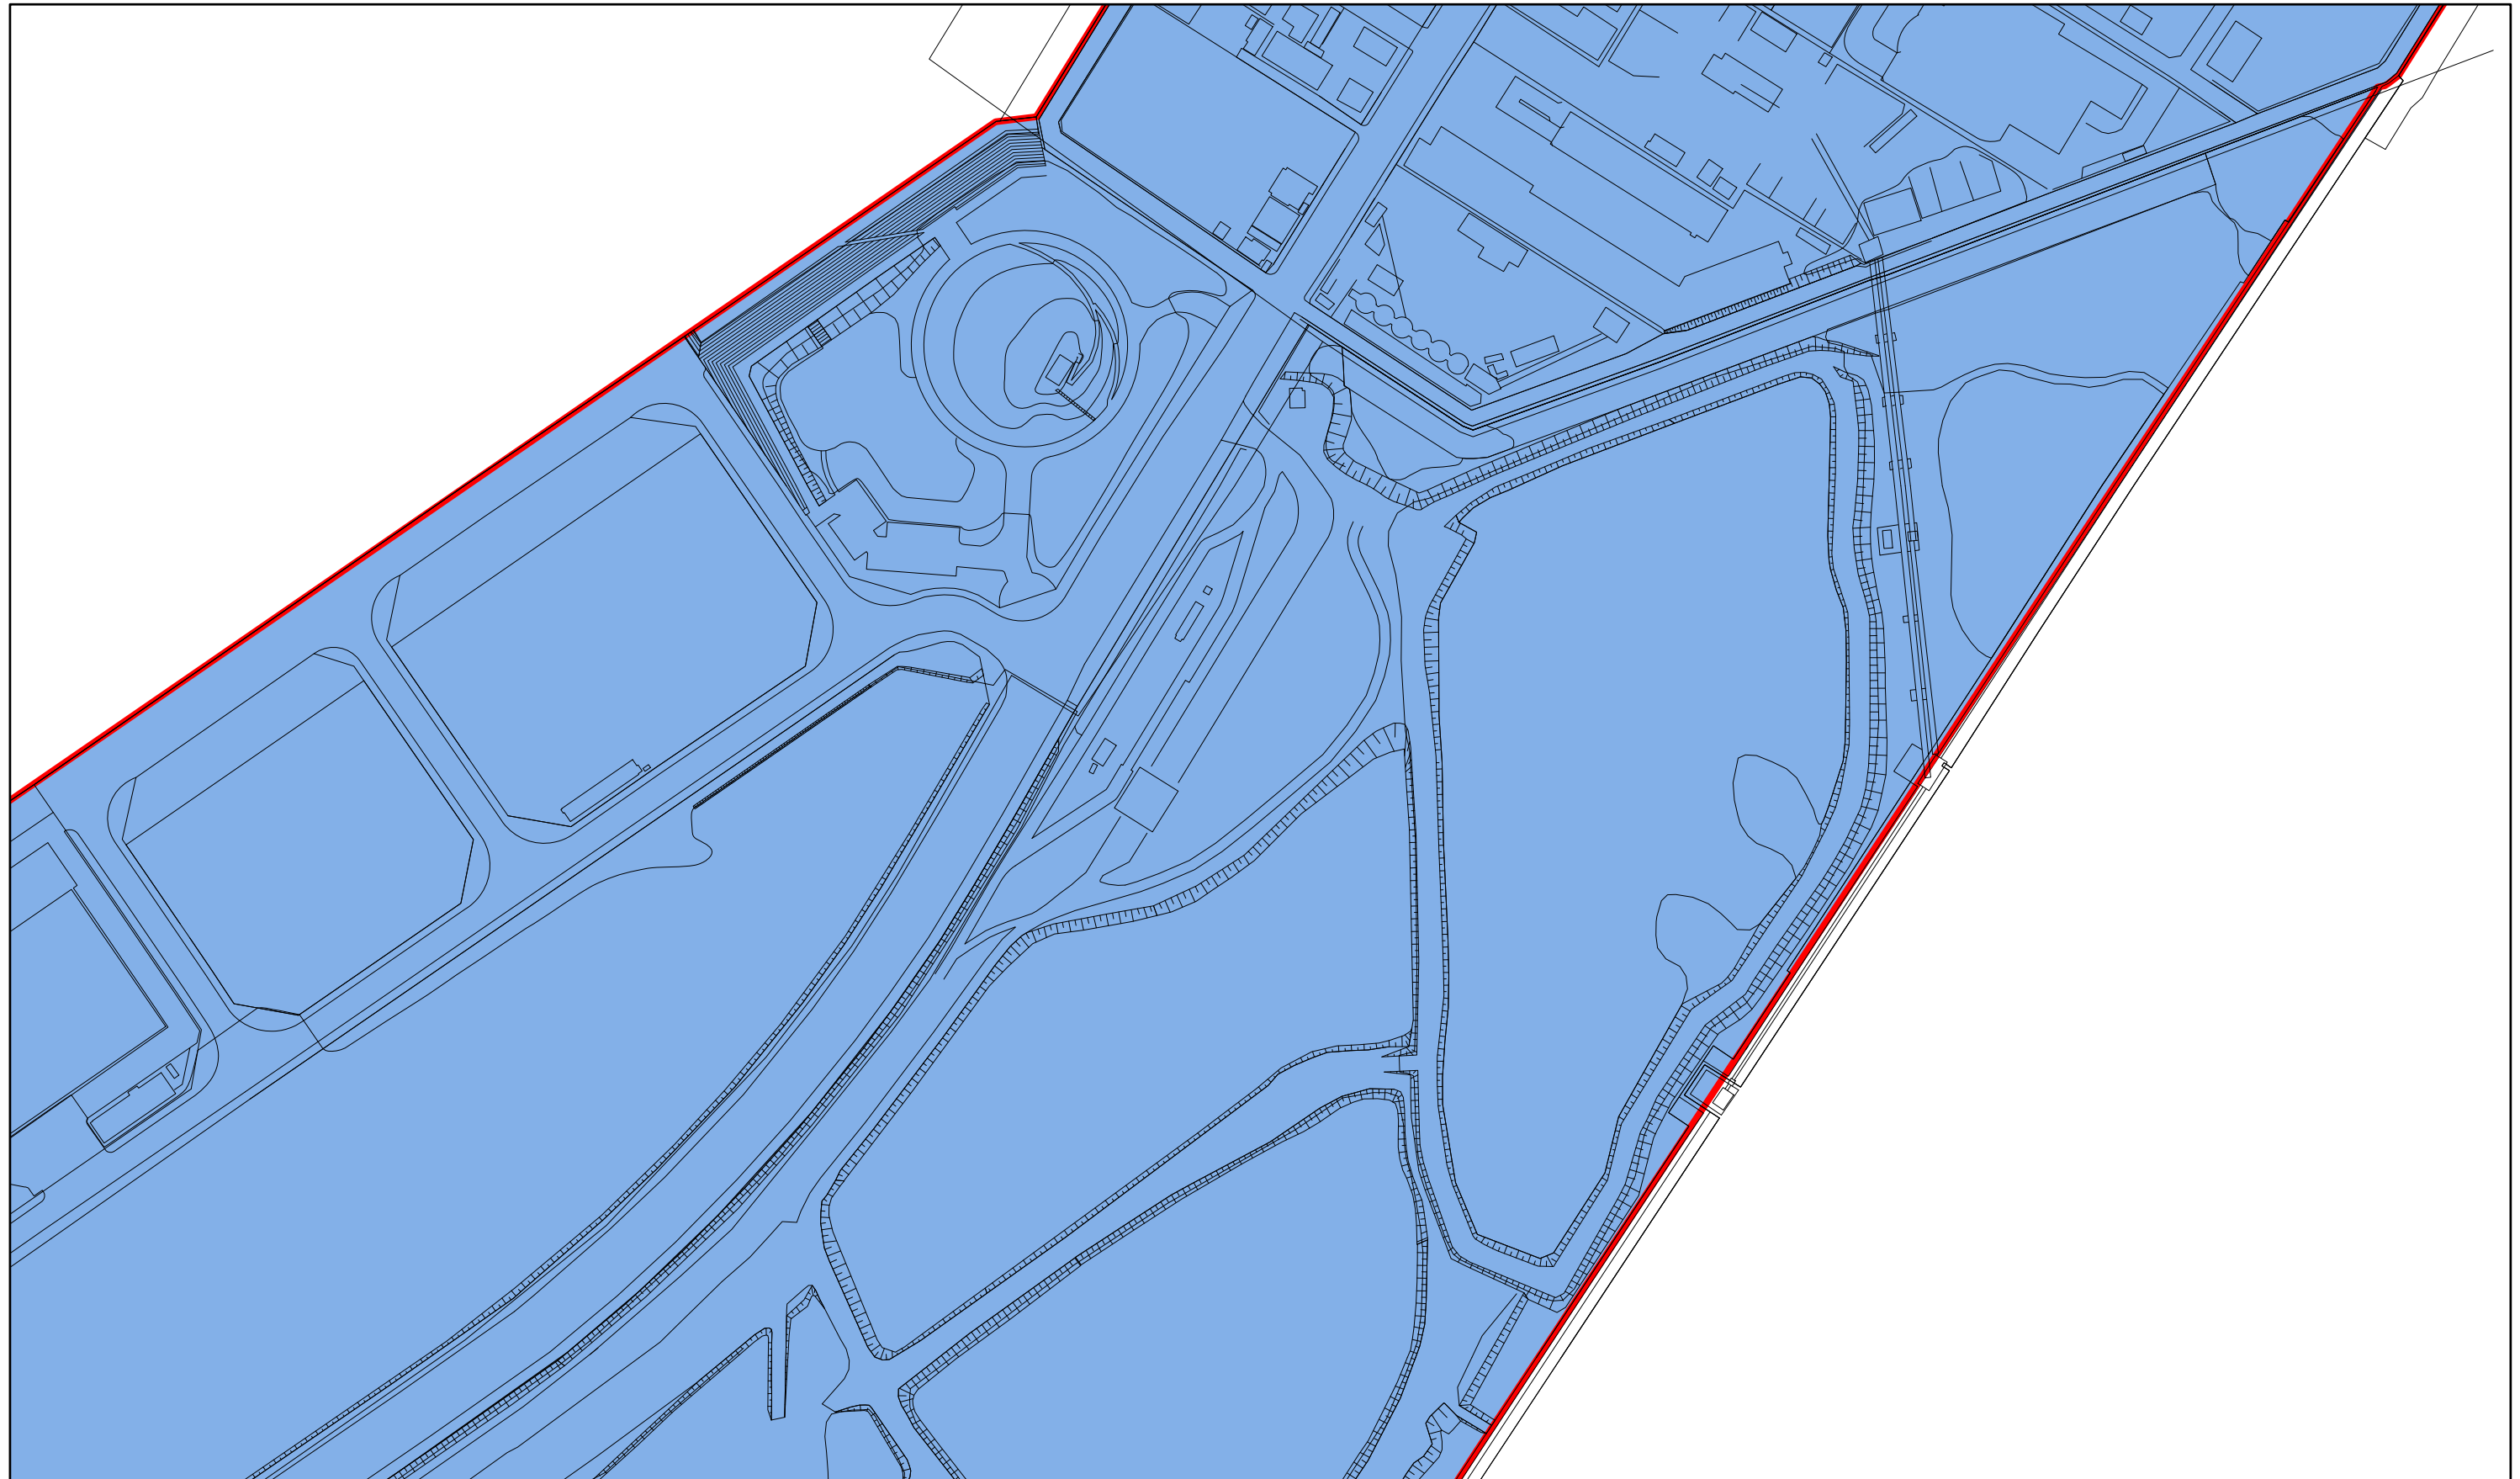

阪神間都市計画用途地域 変更計画図1

第1種低層住居 専用地域（1低専）	第1種住居地域 （1住居）	近隣商業地域（近商）	工業地域（工業）
第1種中高層住居 専用地域（1中高）	第2種住居地域 （2住居）	商業地域（商業）	工業専用地域（工専）
第2種中高層住居 専用地域（2中高）	準住居地域（準住居）	準工業地域（準工）	