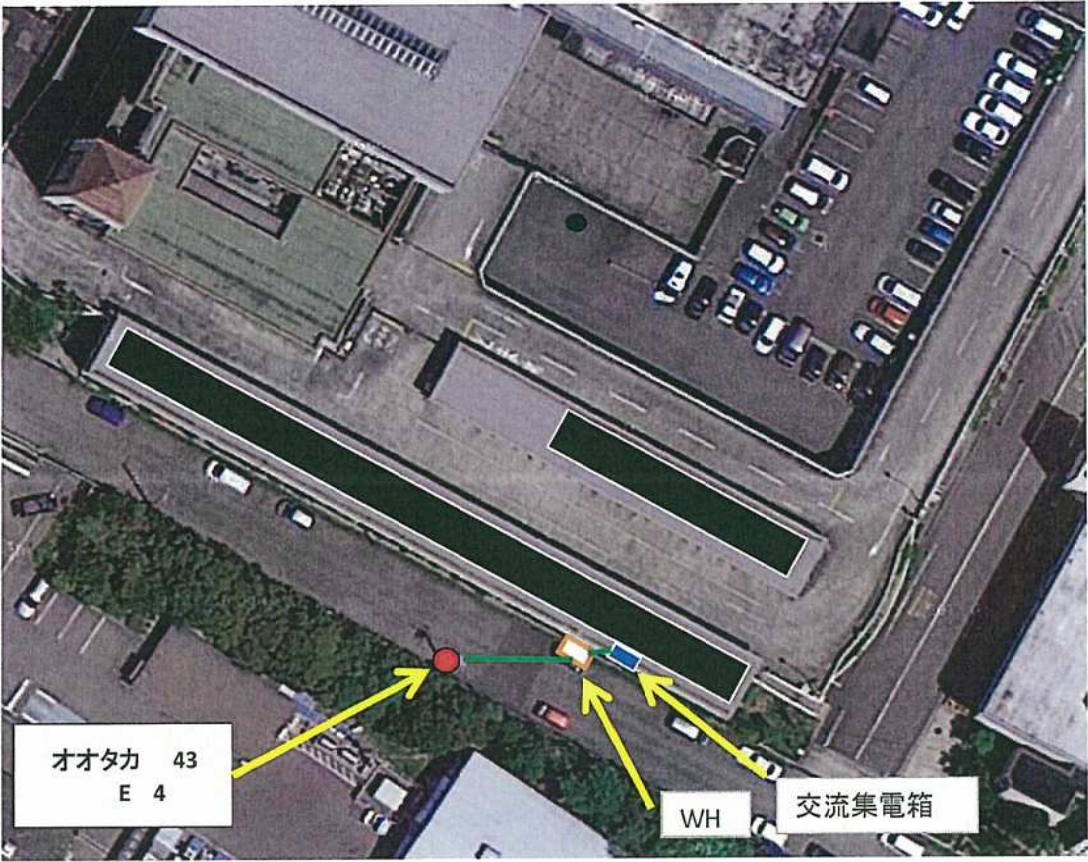

尼崎クリーンセンター第1工場  
太陽光発電システム  
付近見取図

引込線付近図

現場案内図

2

【付近見取図】  
兵庫県尼崎市東海岸町16-1(クリーンセンター第2工場)