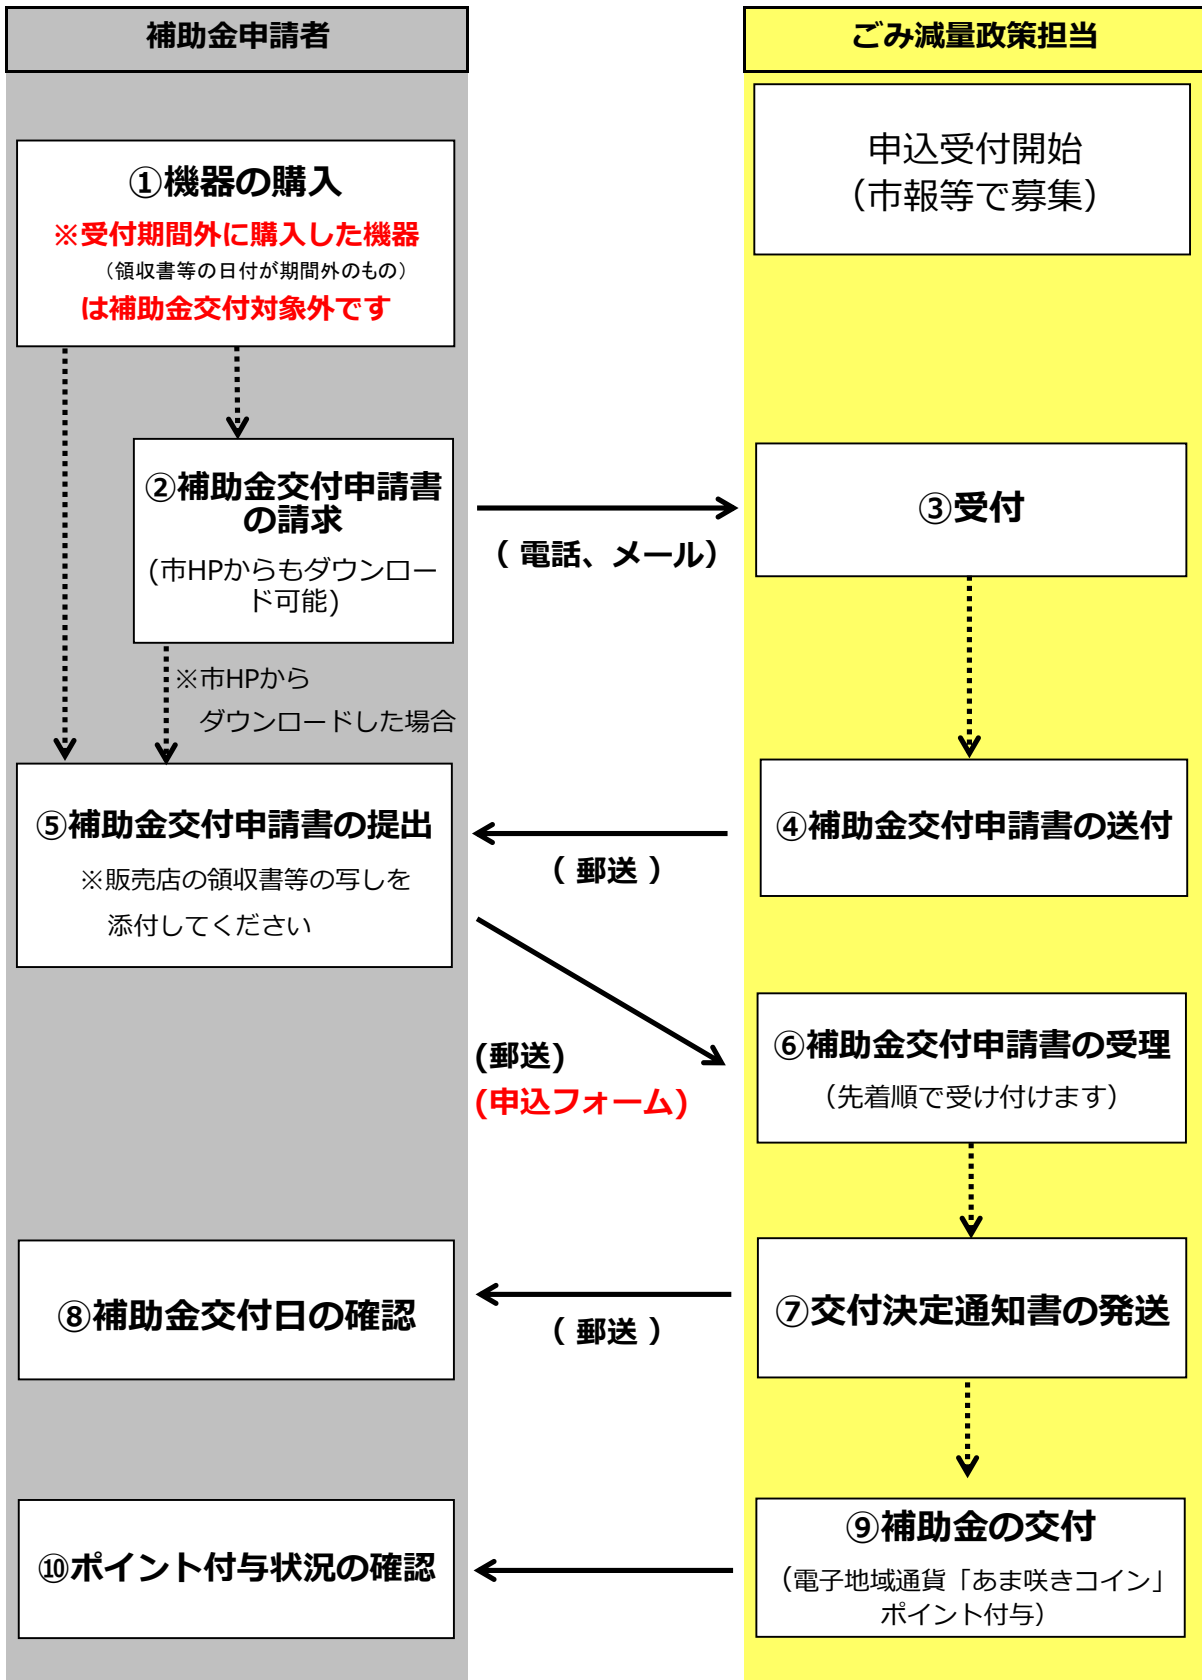

## 生ごみ処理機等購入費補助金交付の流れ

※電子地域通貨「あま咲きコイン」会員コードを誤って記載した場合、付与ポイントが無効となりますので、ご注意ください。