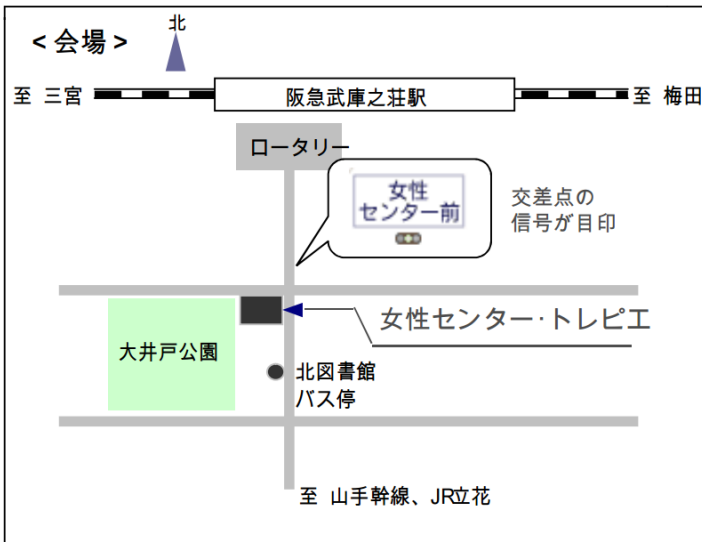

<協力> 尼崎市 住宅部 住宅政策課

申込期間：令和2年3月4日(木)～3月18日(木)

申込方法：電話・FAX・メール(宛先は裏面を参照ください)

定員：先着定員40名(先着順)

参加費：無料

第29回 NPO法人あまかんネット 交流会（3月21日） 参加申込書

ホームページ

<お申し込み先>

【アクセス】

※会場にお越しの際は公共交通機関をご利用ください

☆電車の場合

阪急神戸線 武庫之荘」駅から南へ徒歩約3分(240m)

☆バスの場合

- ◆ JR神戸線 立花」駅(陸橋上)から
阪神バス15番 阪急武庫之荘」行
または 47番・47-2番 武庫営業所」行
に乗車、北図書館」下車 北へ徒歩(100m)
- ◆ 阪神電車 尼崎」駅(北)から
阪神バス15番 阪急武庫之荘」行
または 43番 宮ノ北団地」行
または 43-2番 武庫営業所」行
に乗車、北図書館」下車 北へ徒歩(100m)