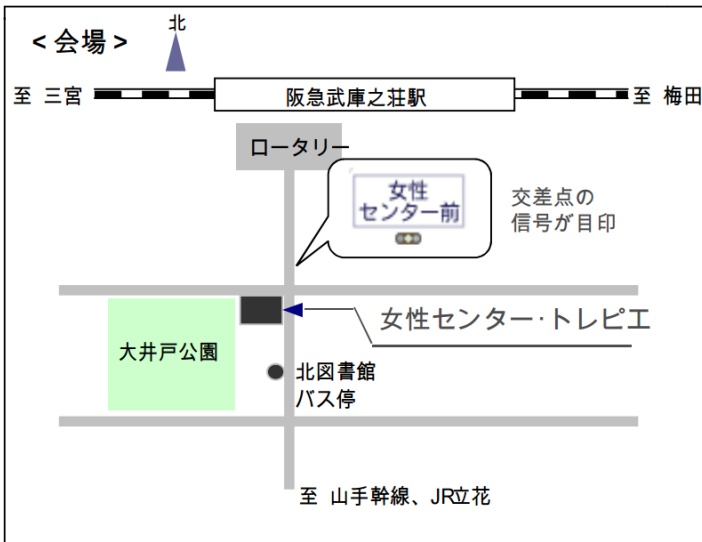

①お名前	
②ご住所	〒
③マンション名	戸数（ 戸）
④電話番号・FAX番号	TEL : () FAX : ()
⑤管理組合での役職	・理事長 ・理事 ・その他役員 ・一般居住者 ・その他（ ）
⑥同行者のお名前	

【アンケート】

今回のテーマについて、特に困っていること・知りたいことがありましたらお書きください。

【アクセス】

※会場にお越しの際は公共交通機関をご利用ください

☆電車の場合

阪急神戸線 武庫之荘」駅から南へ徒歩約3分(240m)