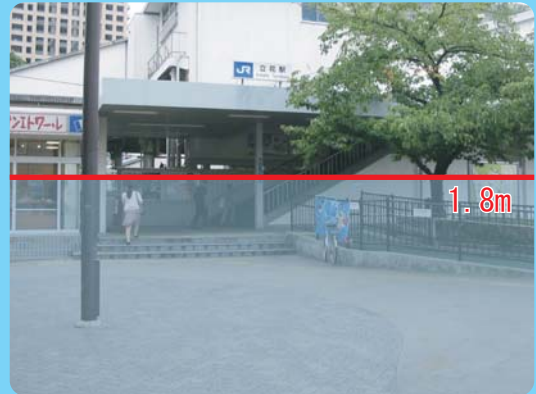

阪神尼崎駅 北出口付近

通常の様子

最大浸水時

ここまでの浸水が予想されます！

阪急武庫之荘駅 北改札口付近

通常の様子

最大浸水時

ここまでの浸水が予想されます！

J R立花駅 北出口付近

通常の様子

最大浸水時

ここまでの浸水が予想されます！

J R尼崎駅 北出口付近

通常の様子

最大浸水時

ここまでの浸水が予想されます！