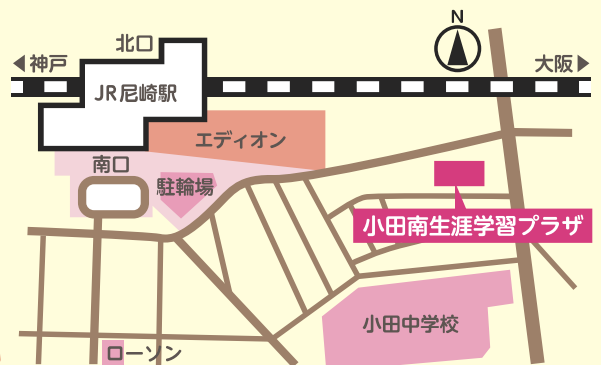

学生のボランティアも 募集中!

地域行事や学校行事など、お手伝いいただける学生を募集しています!

Mail: ama-oda-chiiki@city.amagasaki.hyogo.jp

生まれ変わります! /

小田南 生涯学習プラザ

小田南生涯学習プラザと小田庁舎が複合施設となり、新たな小田南生涯学習プラザとしてもうすぐ生まれ変わります。ぜひ、お越しください!

あまナビとは

—HOW TO USE AMANAVI—