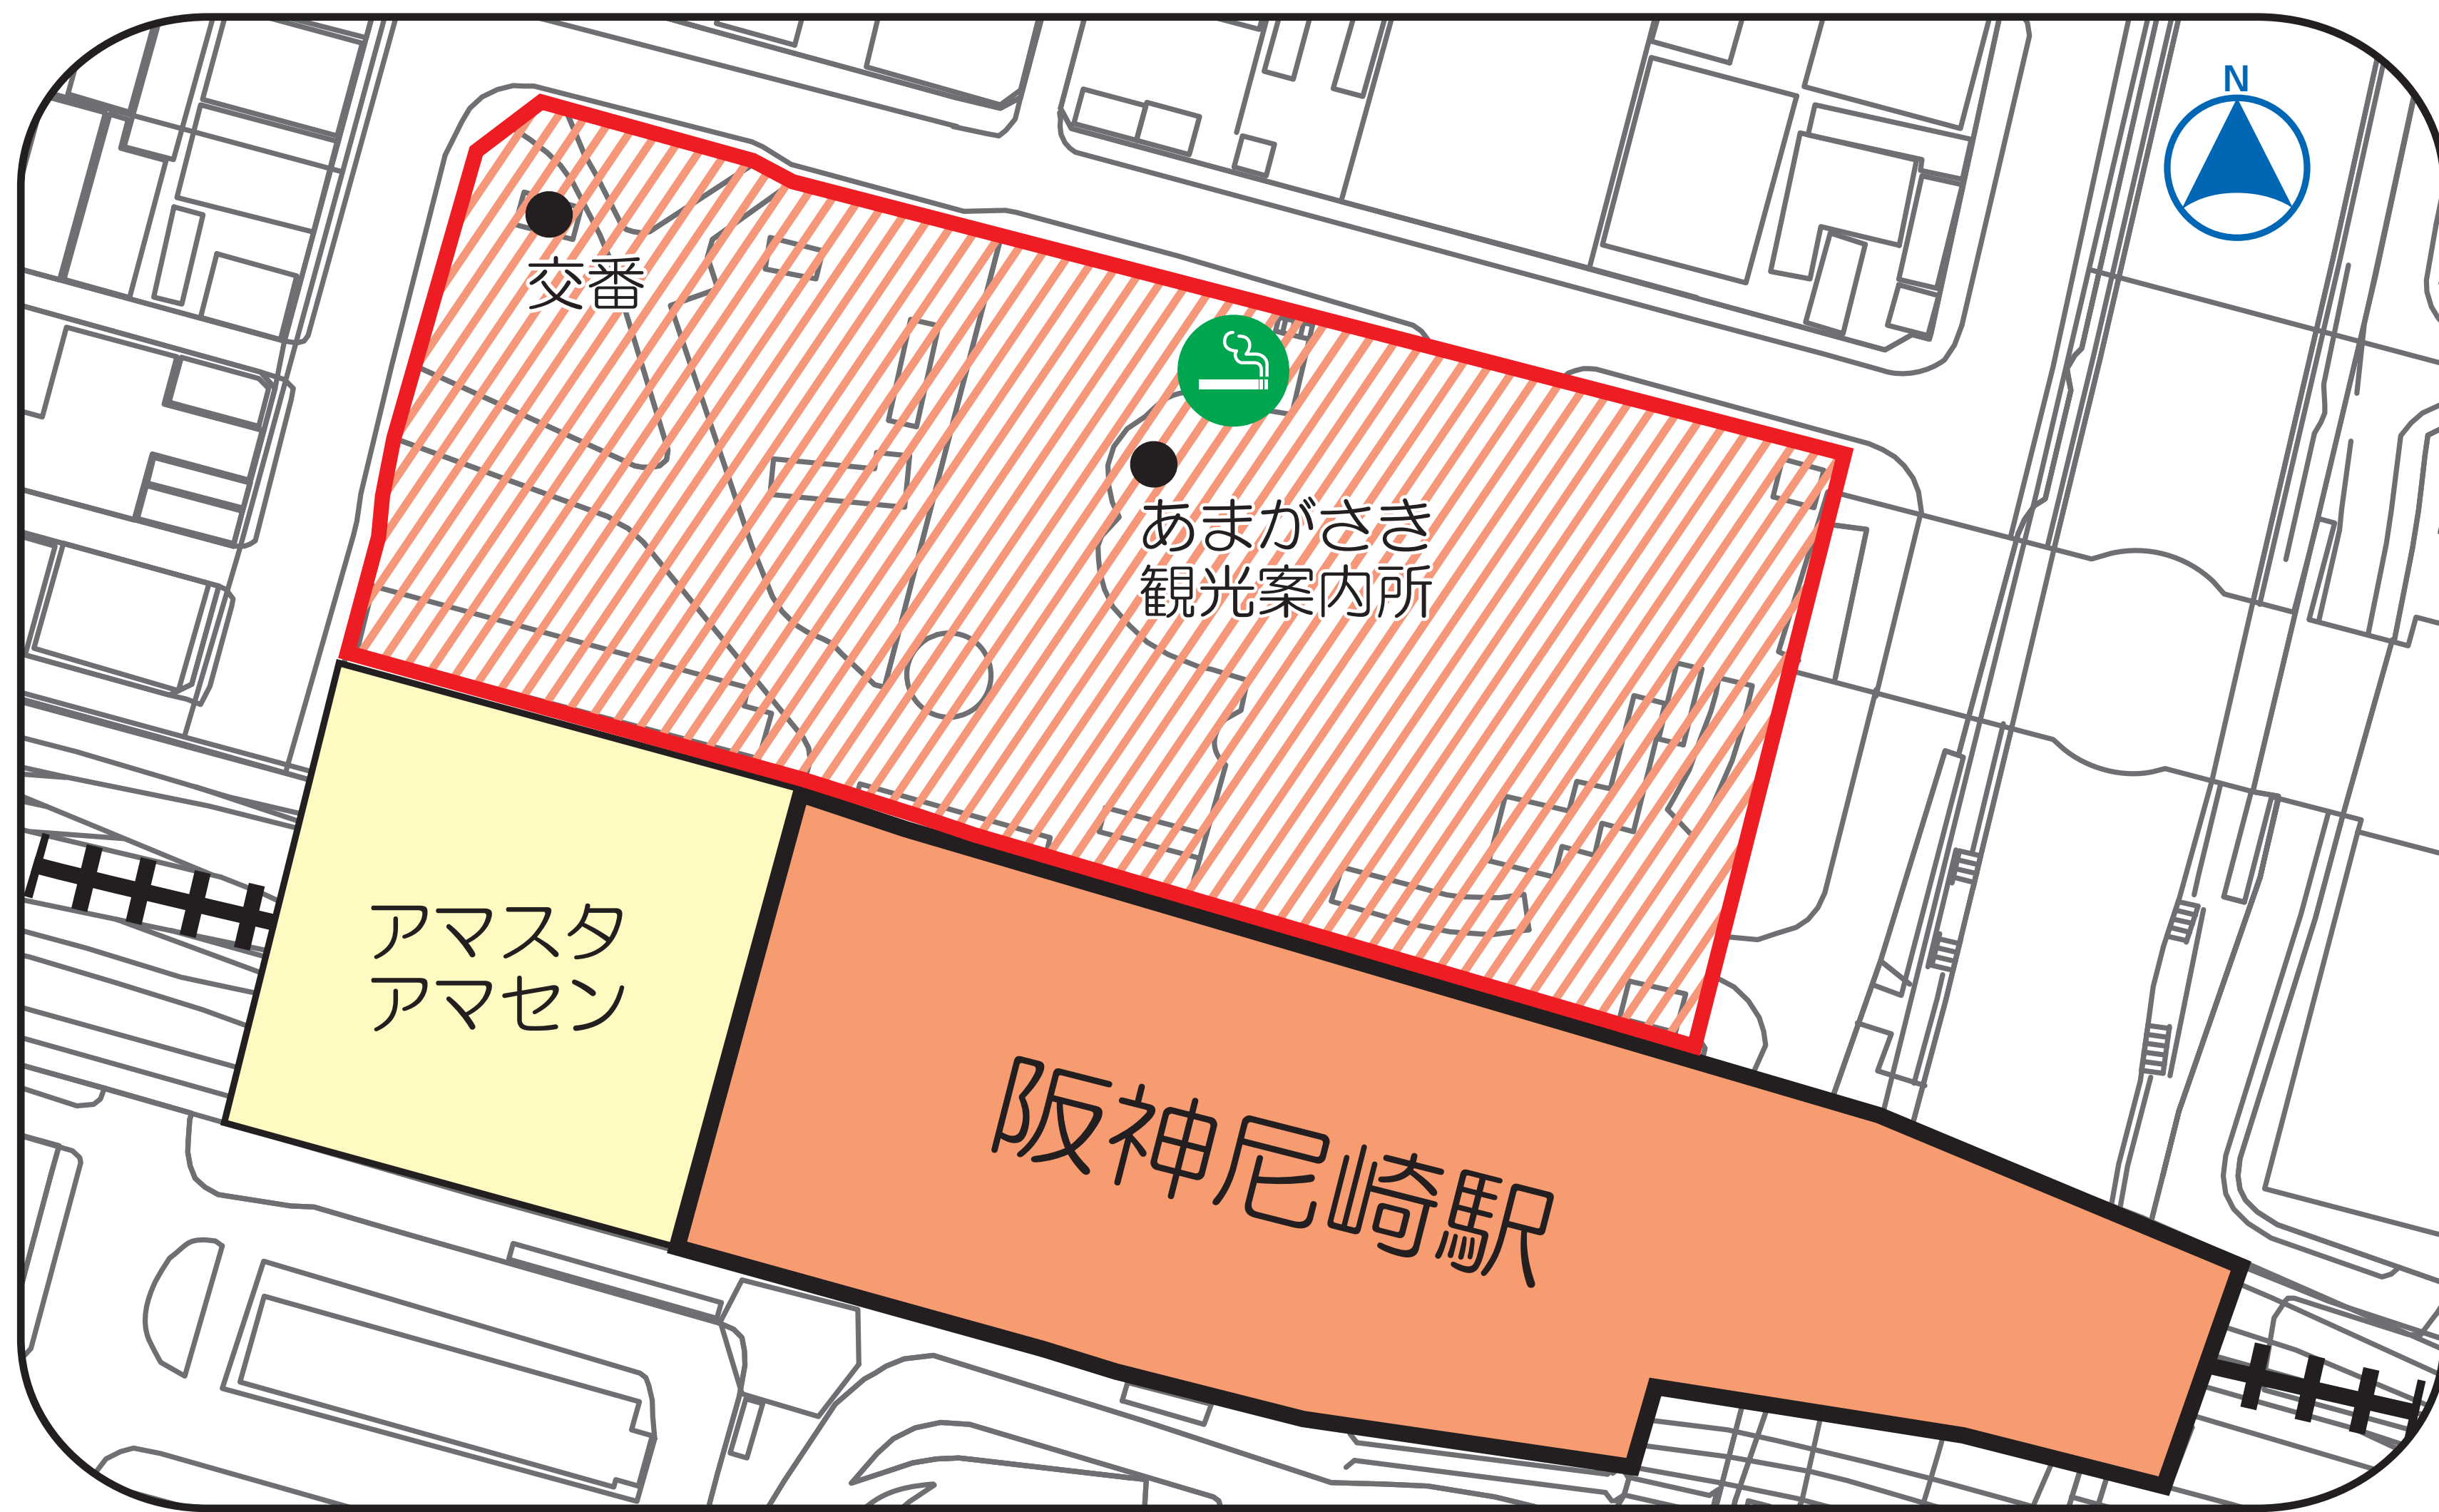

阪神尼崎駅周辺は路上喫煙禁止区域です。

The area around Hanshin-Amagasaki station is a public Non-Smoking area.

尼崎市たばこ対策推進条例に基づき区域を指定しています。

 路上喫煙禁止区域
Non-Smoking area

 喫煙所
Smoking area

- 喫煙禁止区域内の喫煙所以外の場所ではたばこは吸えません。
- 市内全域で歩きたばこと吸い殻のポイ捨ては禁止です！

歩きたばこ抑制啓発キャラクター
みちばたスワンくん

吸わない人も吸う人もお互いのキモチを考えて「ピース」なまちに

“マナーを守って、すみよいまちへ”
尼崎市はマナー向上に取り組んでいます。

尼崎市