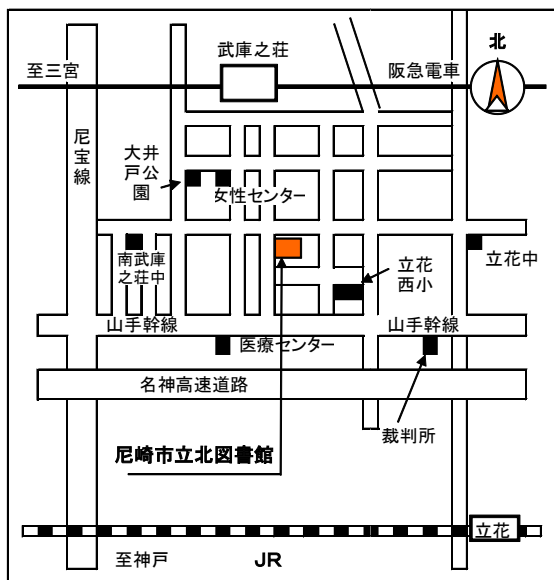

尼崎市南武庫之荘 3-21-21

電話 06 (6438) 7322

FAX 06 (6438) 7344

阪急武庫之荘駅から南へ徒歩7分 (駐車場はありません)

開館時間：火～土曜日 9時～20時

日曜日・祝日 9時～17時15分

休館日：月曜日 (祝日にあたる時はその翌平日)

毎月最終木曜日 (3,7,8,12月を除く)

年末年始 (12/28～1/3)、特別整理期間

図書館ホームページ

図書館で行われるイベント情報の他、借りたい本の「予約」や、ご自身の「貸出状況」などの確認ができます。どうぞご利用ください。

<https://www.amagasaki-library.jp>