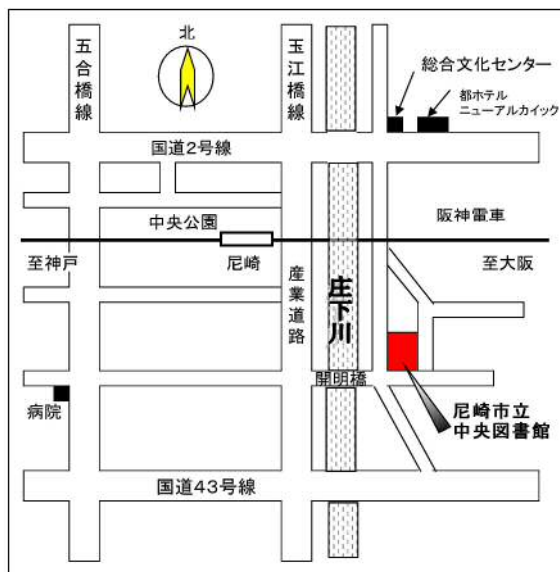

開催会場

尼崎市立中央図書館

尼崎市北城内 27

電話 06 (6481) 5244

FAX 06 (6481) 2142

阪神尼崎駅から南東へ徒歩5分 (駐車場はありません)

開館時間：火～土曜日 9時～20時

日曜日・祝日 9時～17時15分

休館日：月曜日 (祝日にあたる時はその翌平日)

毎月最終木曜日 (3,7,8,12月を除く)

年末年始 (12/28～1/3)、特別整理期間

尼崎市立北図書館

尼崎市南武庫之荘 3-21-21

電話 06 (6438) 7322

FAX 06 (6438) 7344

阪急武庫之荘駅から南へ徒歩7分 (駐車場はありません)