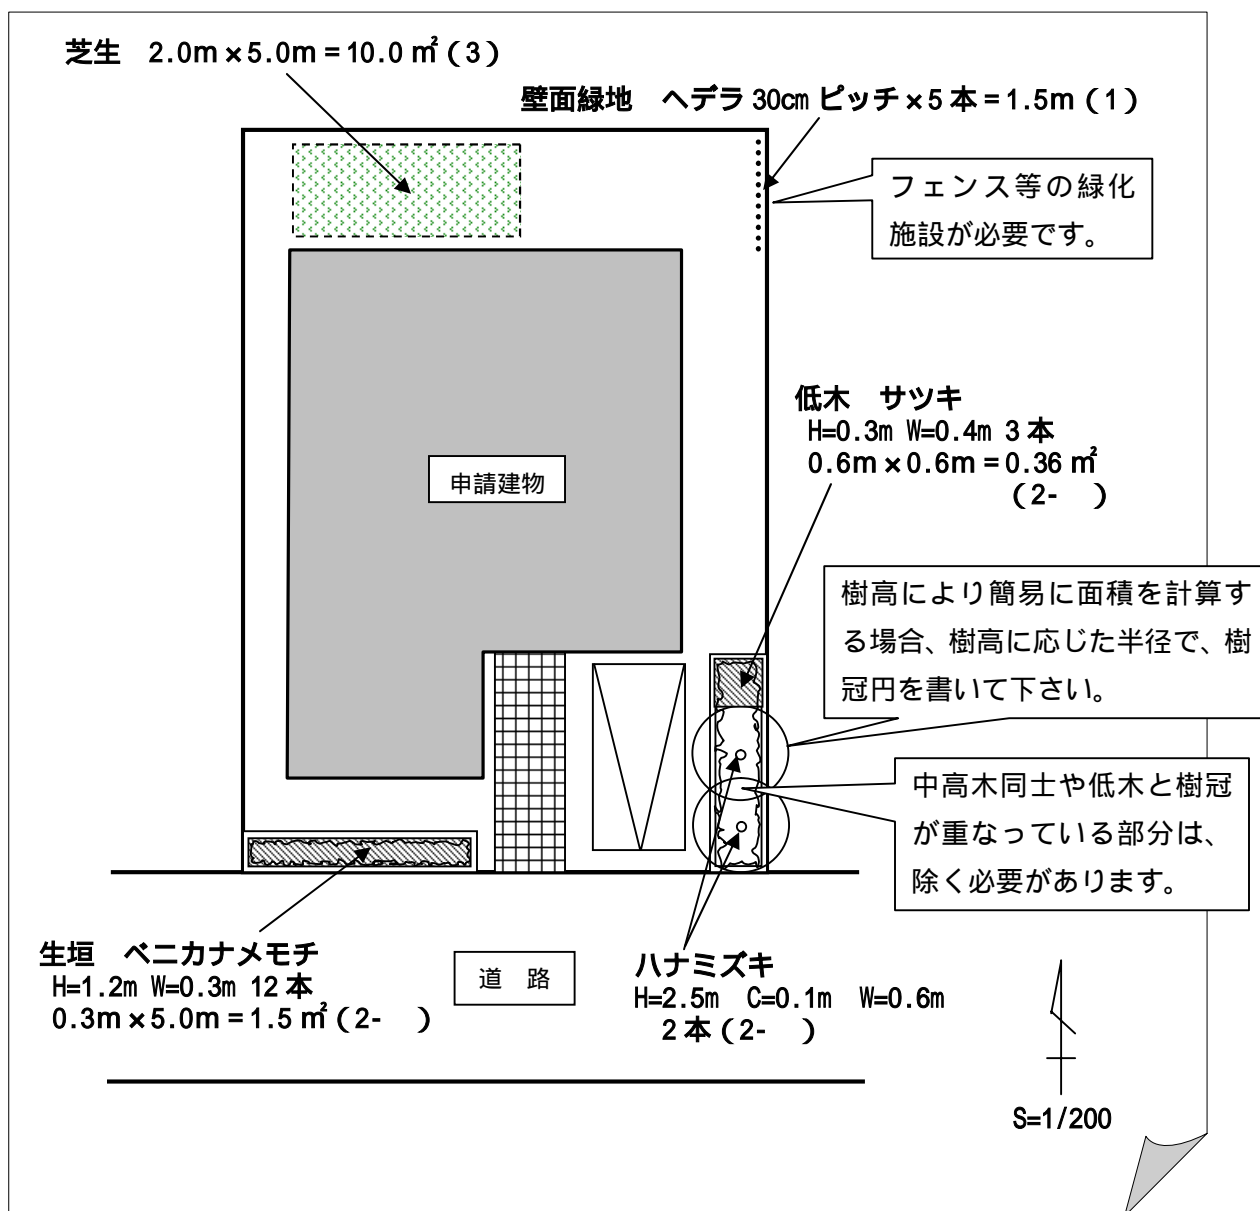

緑化率の計算方法及び添付資料について（計算例）

- 敷地面積が130㎡以上の場合、「緑化計画平面図」と「緑化率チェックリスト」を作成し、添付してください。

緑化計画平面図 作成例

面積の集計は緑化率チェックリストにご記入ください。

樹木の規格は、建設物価等を参照してください。