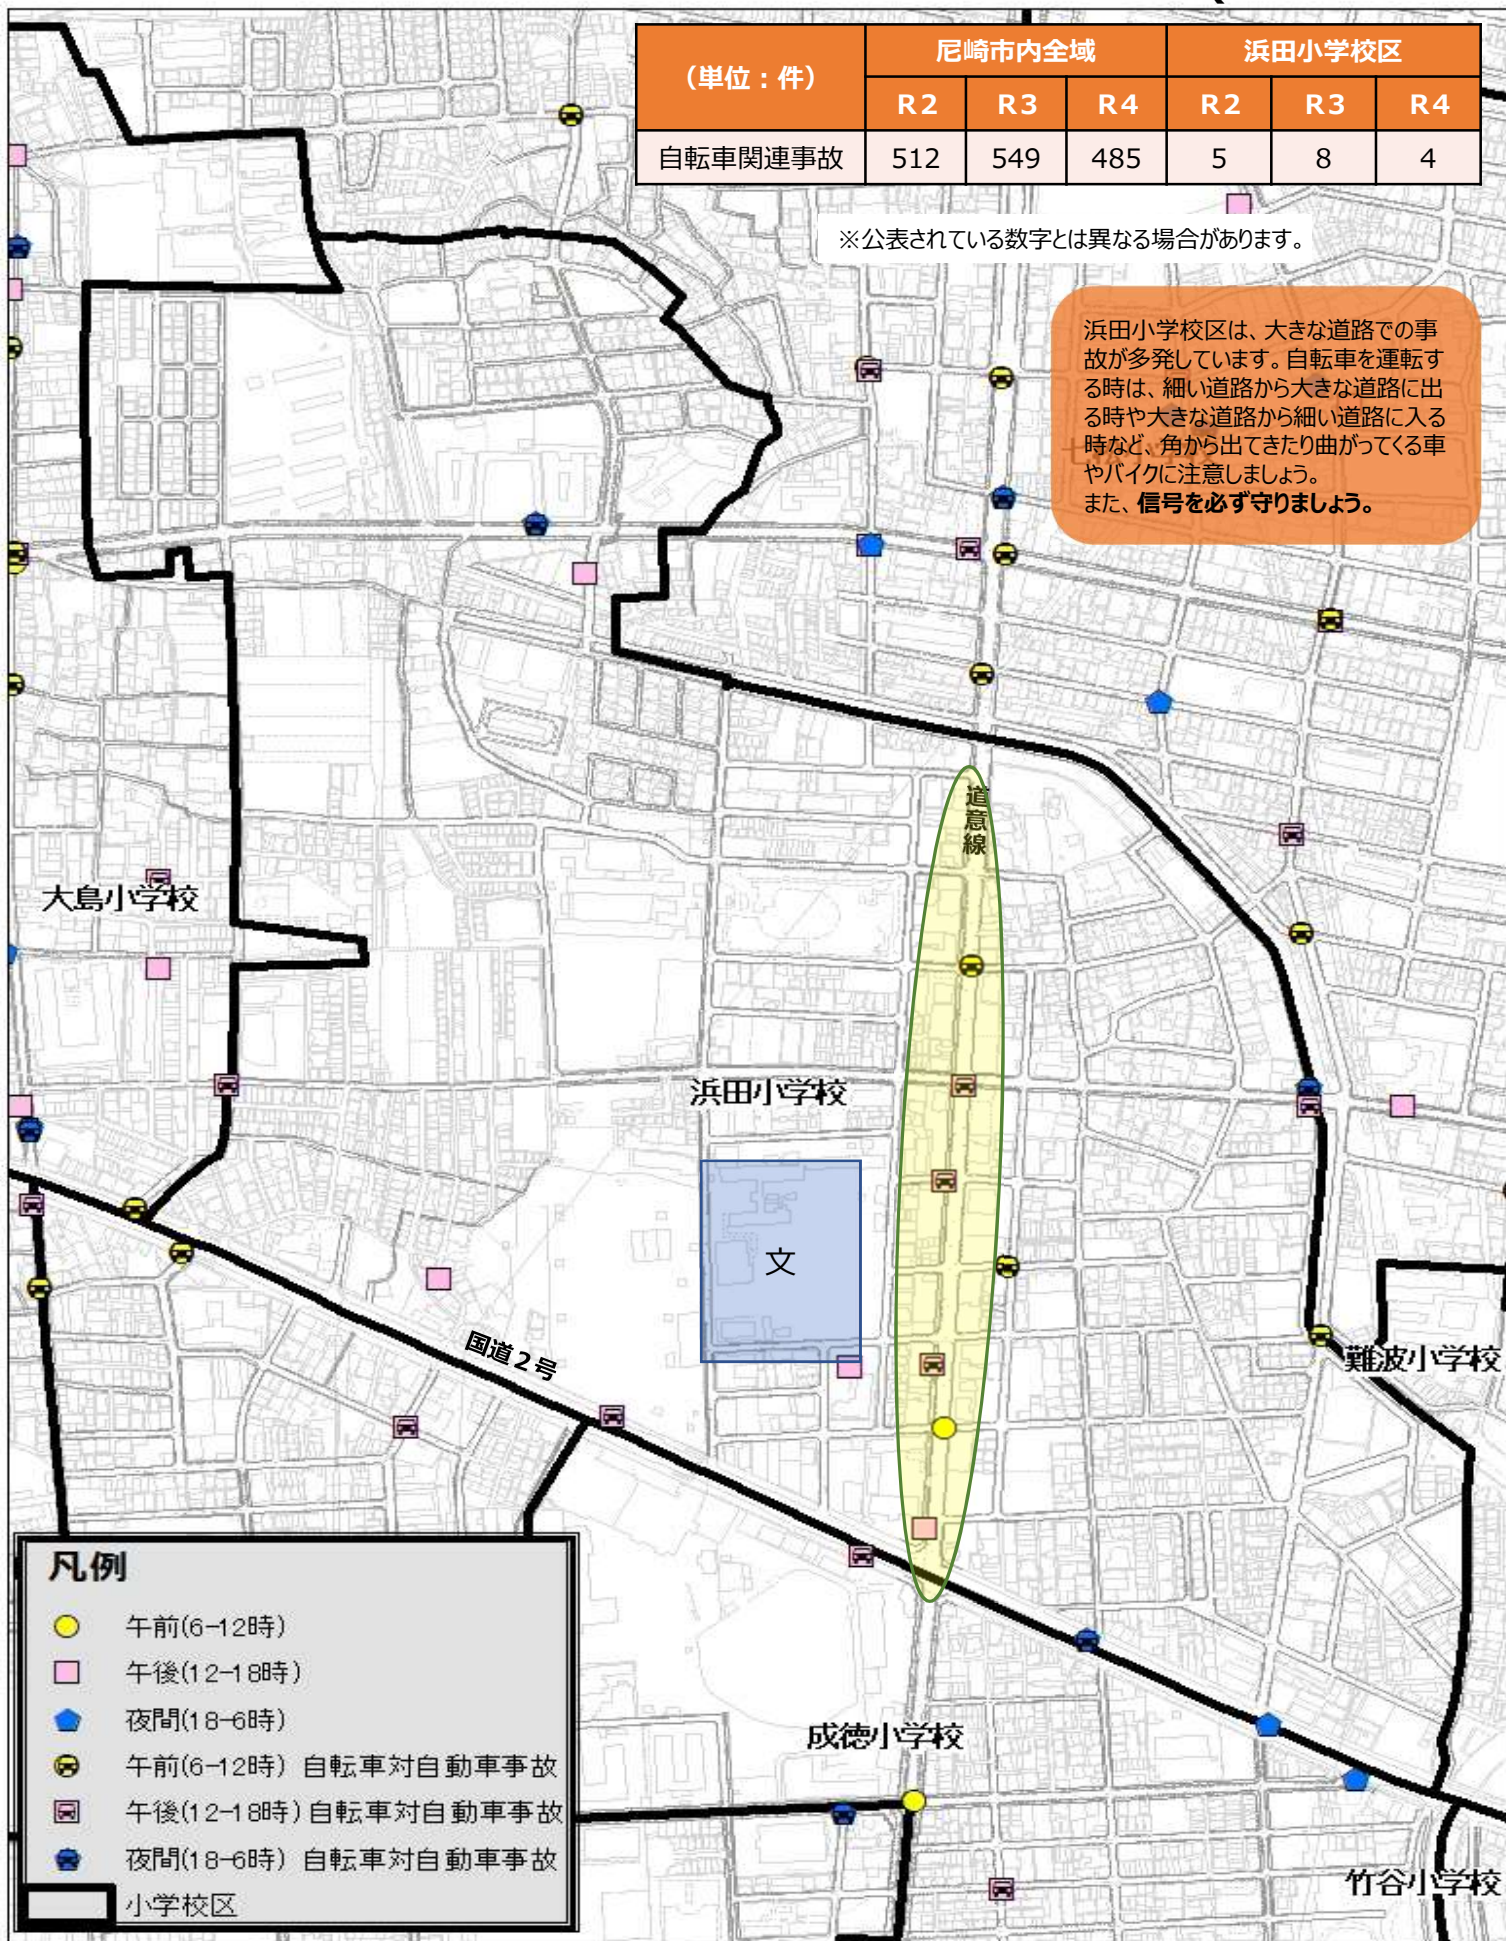

(単位：件)	尼崎市全域			浜田小学校区		
	R2	R3	R4	R2	R3	R4
自転車関連事故	512	549	485	5	8	4

※公表されている数字とは異なる場合があります。

浜田小学校区は、大きな道路での事故が多発しています。自転車を運転する時は、細い道路から大きな道路に出る時や大きな道路から細い道路に入る時など、角から出てきたり曲がってくる車やバイクに注意しましょう。また、信号を必ず守りましょう。

- 凡例**
- 午前(6-12時)
  - 午後(12-18時)
  - 夜間(18-6時)
  - 🚗 午前(6-12時) 自転車対自動車事故
  - 🚗 午後(12-18時) 自転車対自動車事故
  - 🚗 夜間(18-6時) 自転車対自動車事故
  - 小学校区