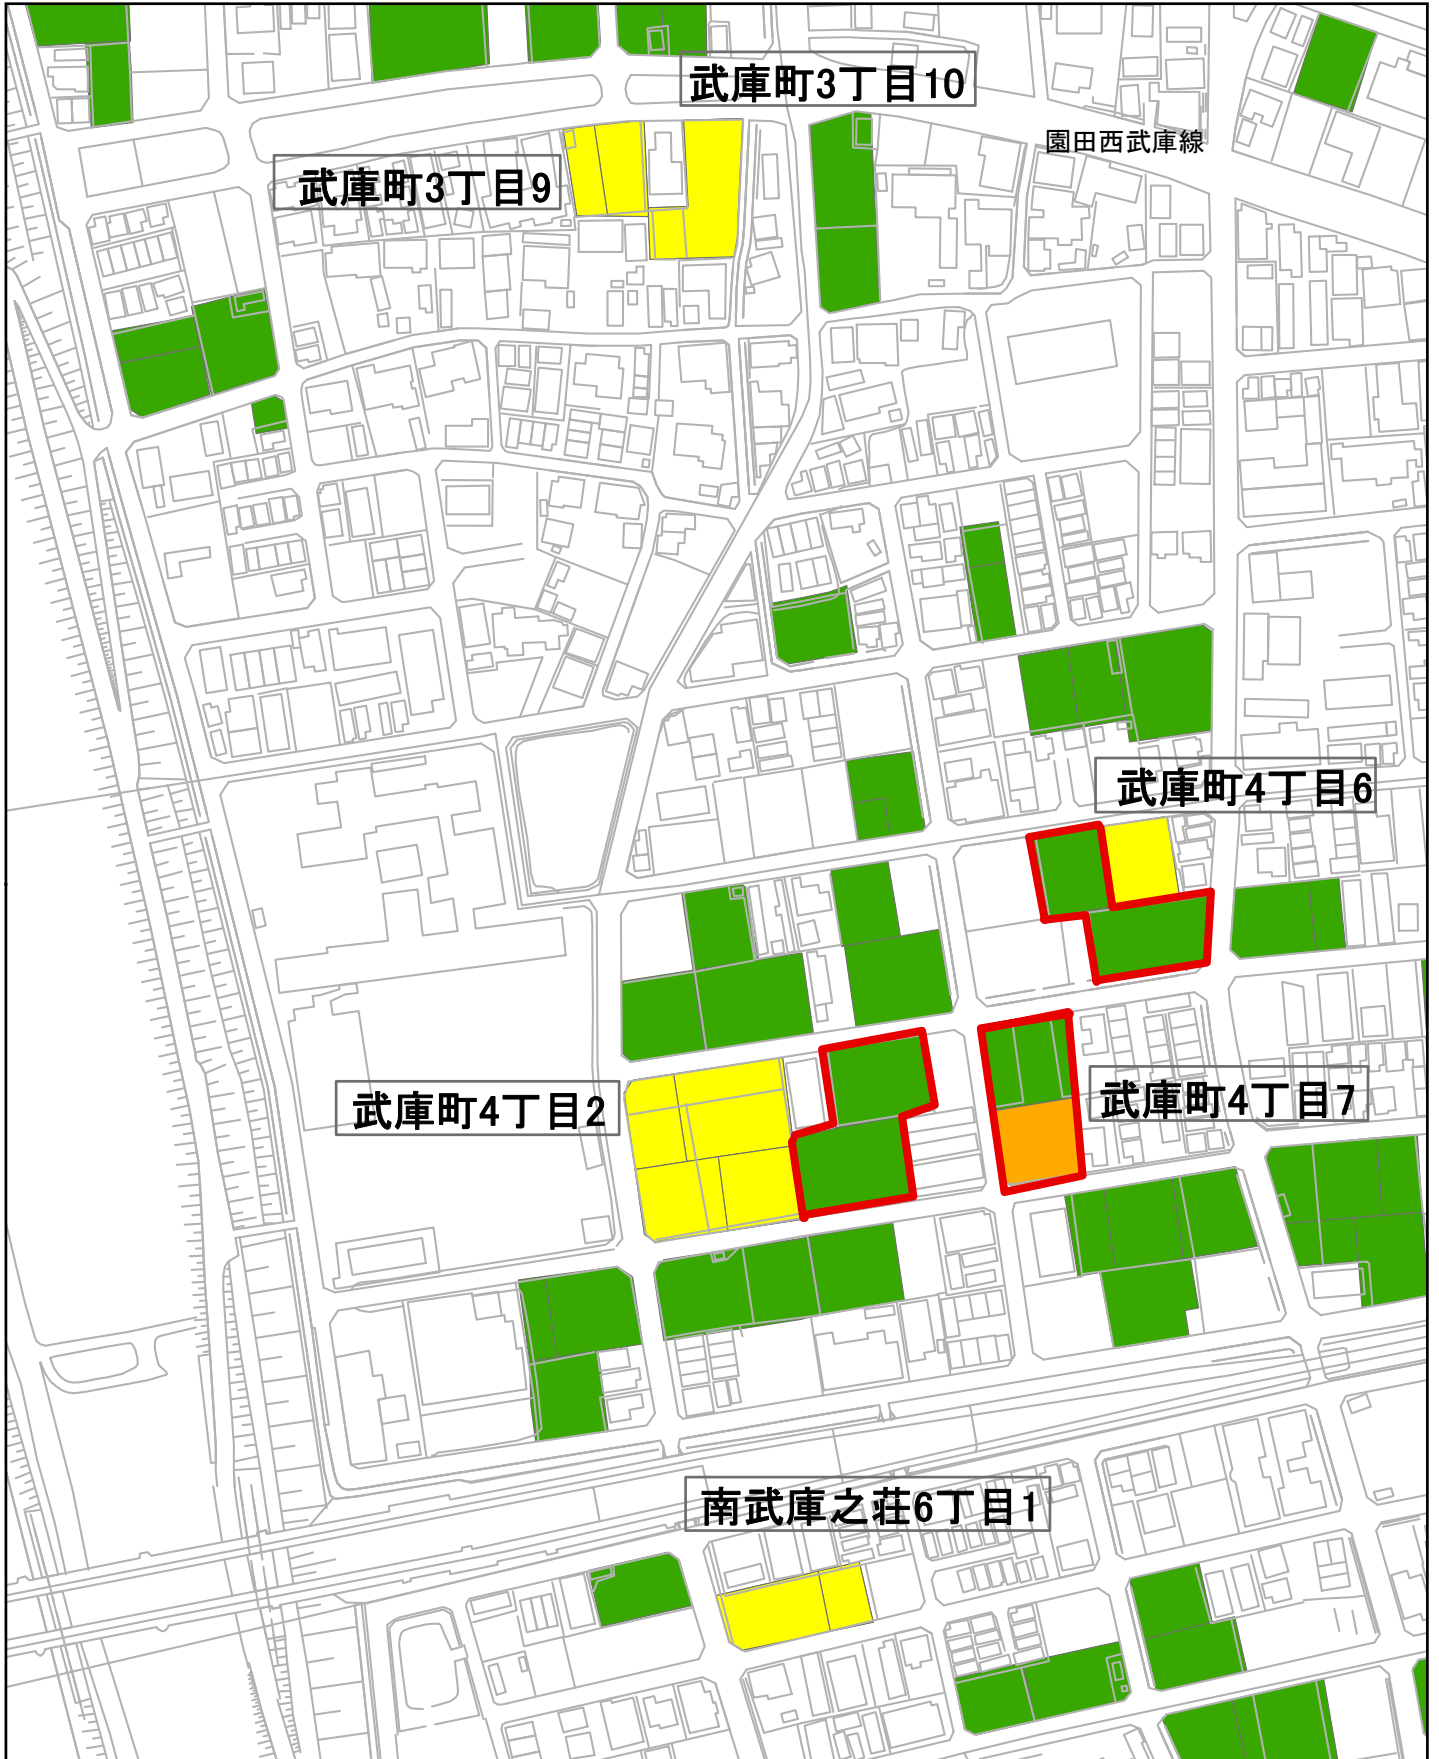

生産緑地地区変更位置図

計画図1

凡例

-  廃止する区域
-  追加する区域
-  生産緑地
-  変更後の区域

1:2,500

計画図2

凡例

-  廃止する区域
-  追加する区域
-  生産緑地
-  変更後の区域

1:2,500

計画図3

凡例

-  廃止する区域
-  追加する区域
-  生産緑地
-  変更後の区域

1:2,500

計画図4

凡例

-  廃止する区域
-  追加する区域
-  生産緑地
-  変更後の区域

計画図5

凡例

- 廃止する区域
- 追加する区域
- 生産緑地
- 変更後の区域

計画図6

凡例

- 廃止する区域
- 追加する区域
- 生産緑地
- 変更後の区域

計画図7

凡例