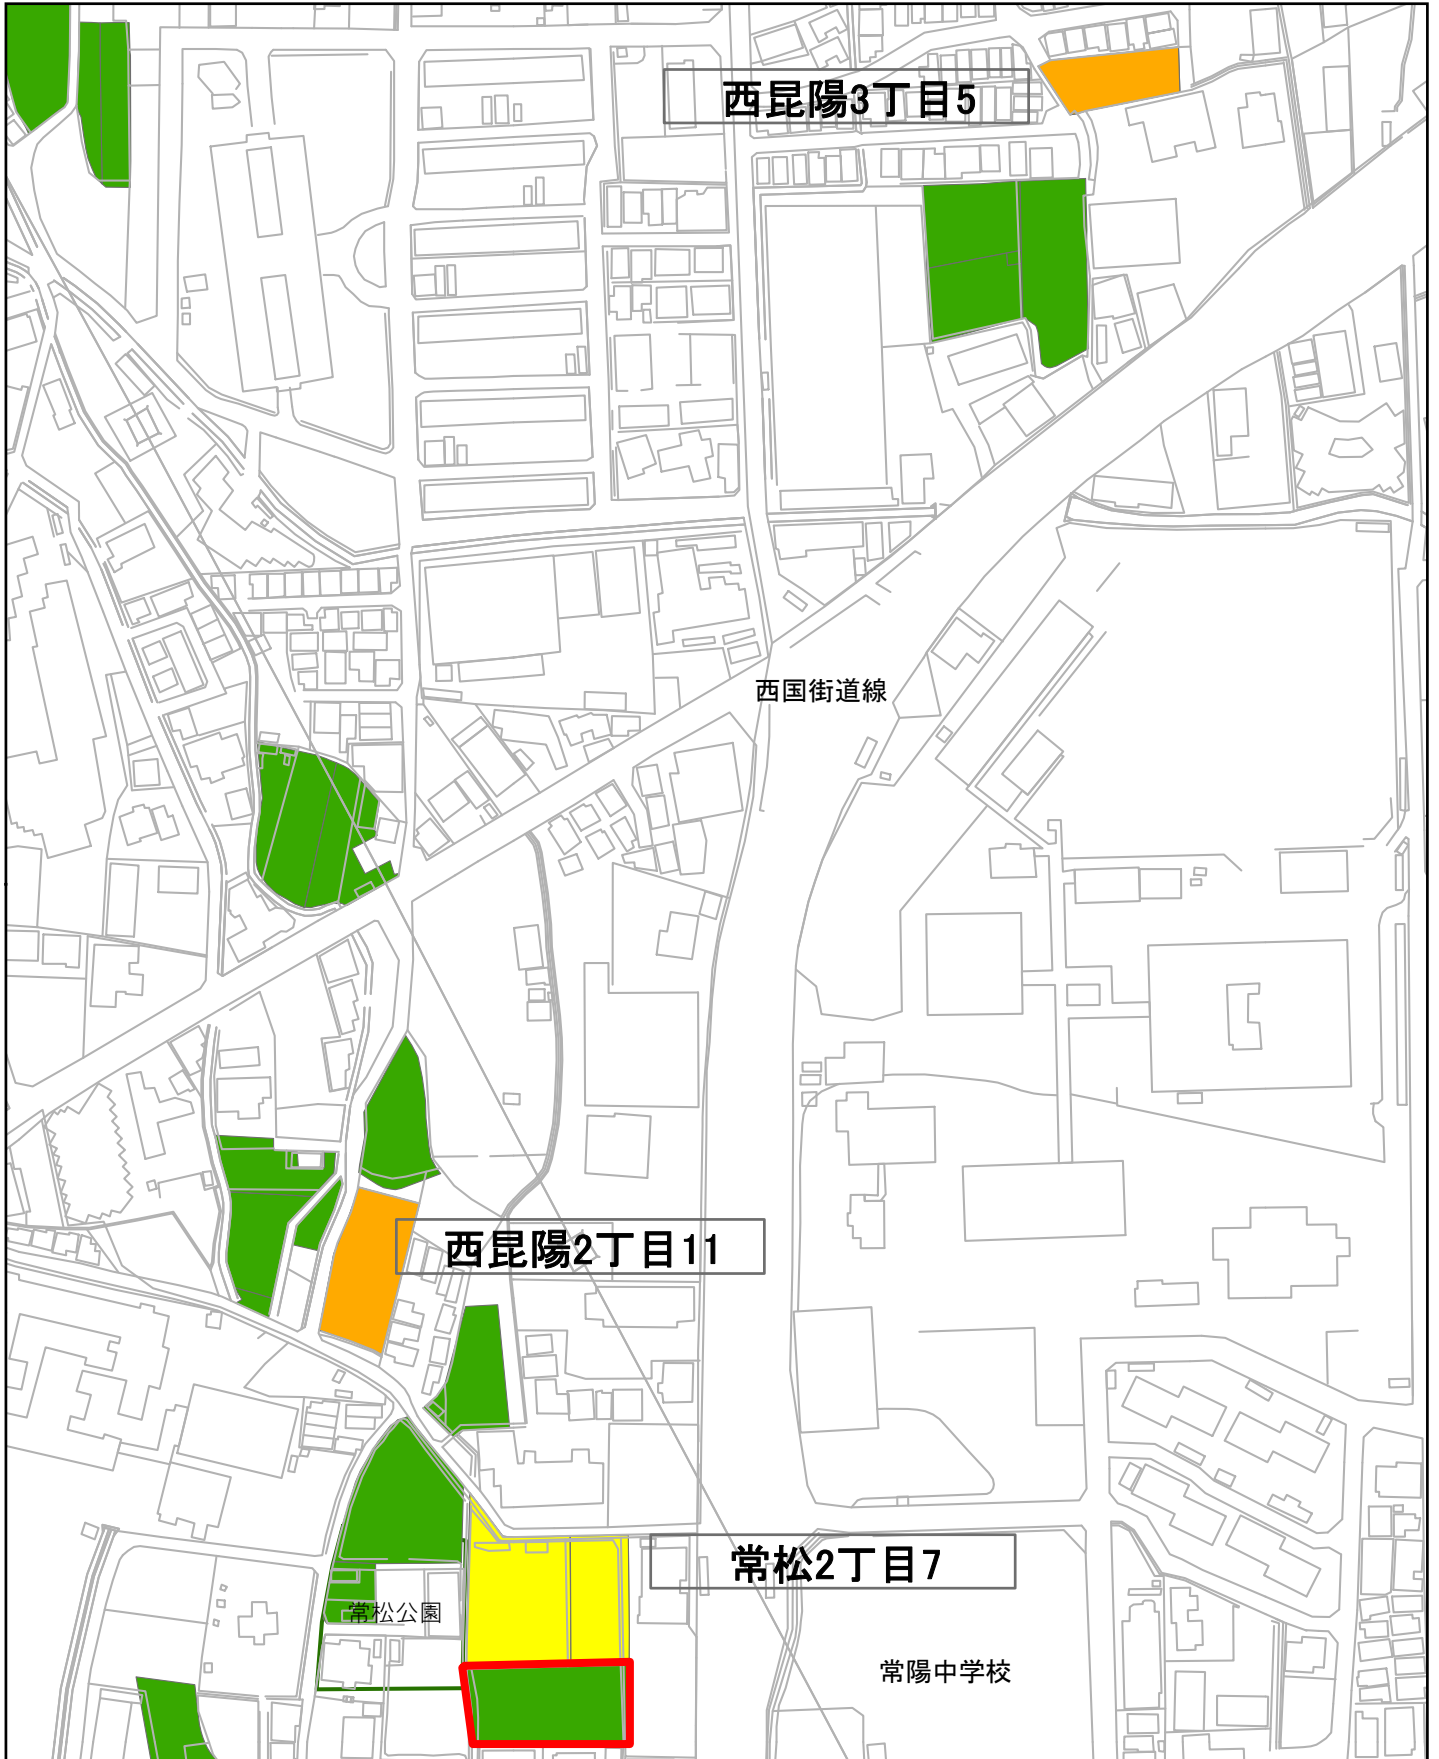

生産緑地地区変更位置図

計画図1

凡例

-  廃止する区域
-  追加する区域
-  生産緑地
-  変更後の区域

1:2,500

計画図2

凡例

-  廃止する区域
-  追加する区域
-  生産緑地
-  変更後の区域

1:2,500

計画図3

凡例

-  廃止する区域
-  追加する区域
-  生産緑地
-  変更後の区域

1:2,500

計画図4

凡例

-  廃止する区域
-  追加する区域
-  生産緑地
-  変更後の区域

計画図5

凡例

- 廃止する区域
- 追加する区域
- 生産緑地
- 変更後の区域

計画図6

凡例

- 廃止する区域
- 追加する区域
- 生産緑地
- 変更後の区域

計画図7

凡例