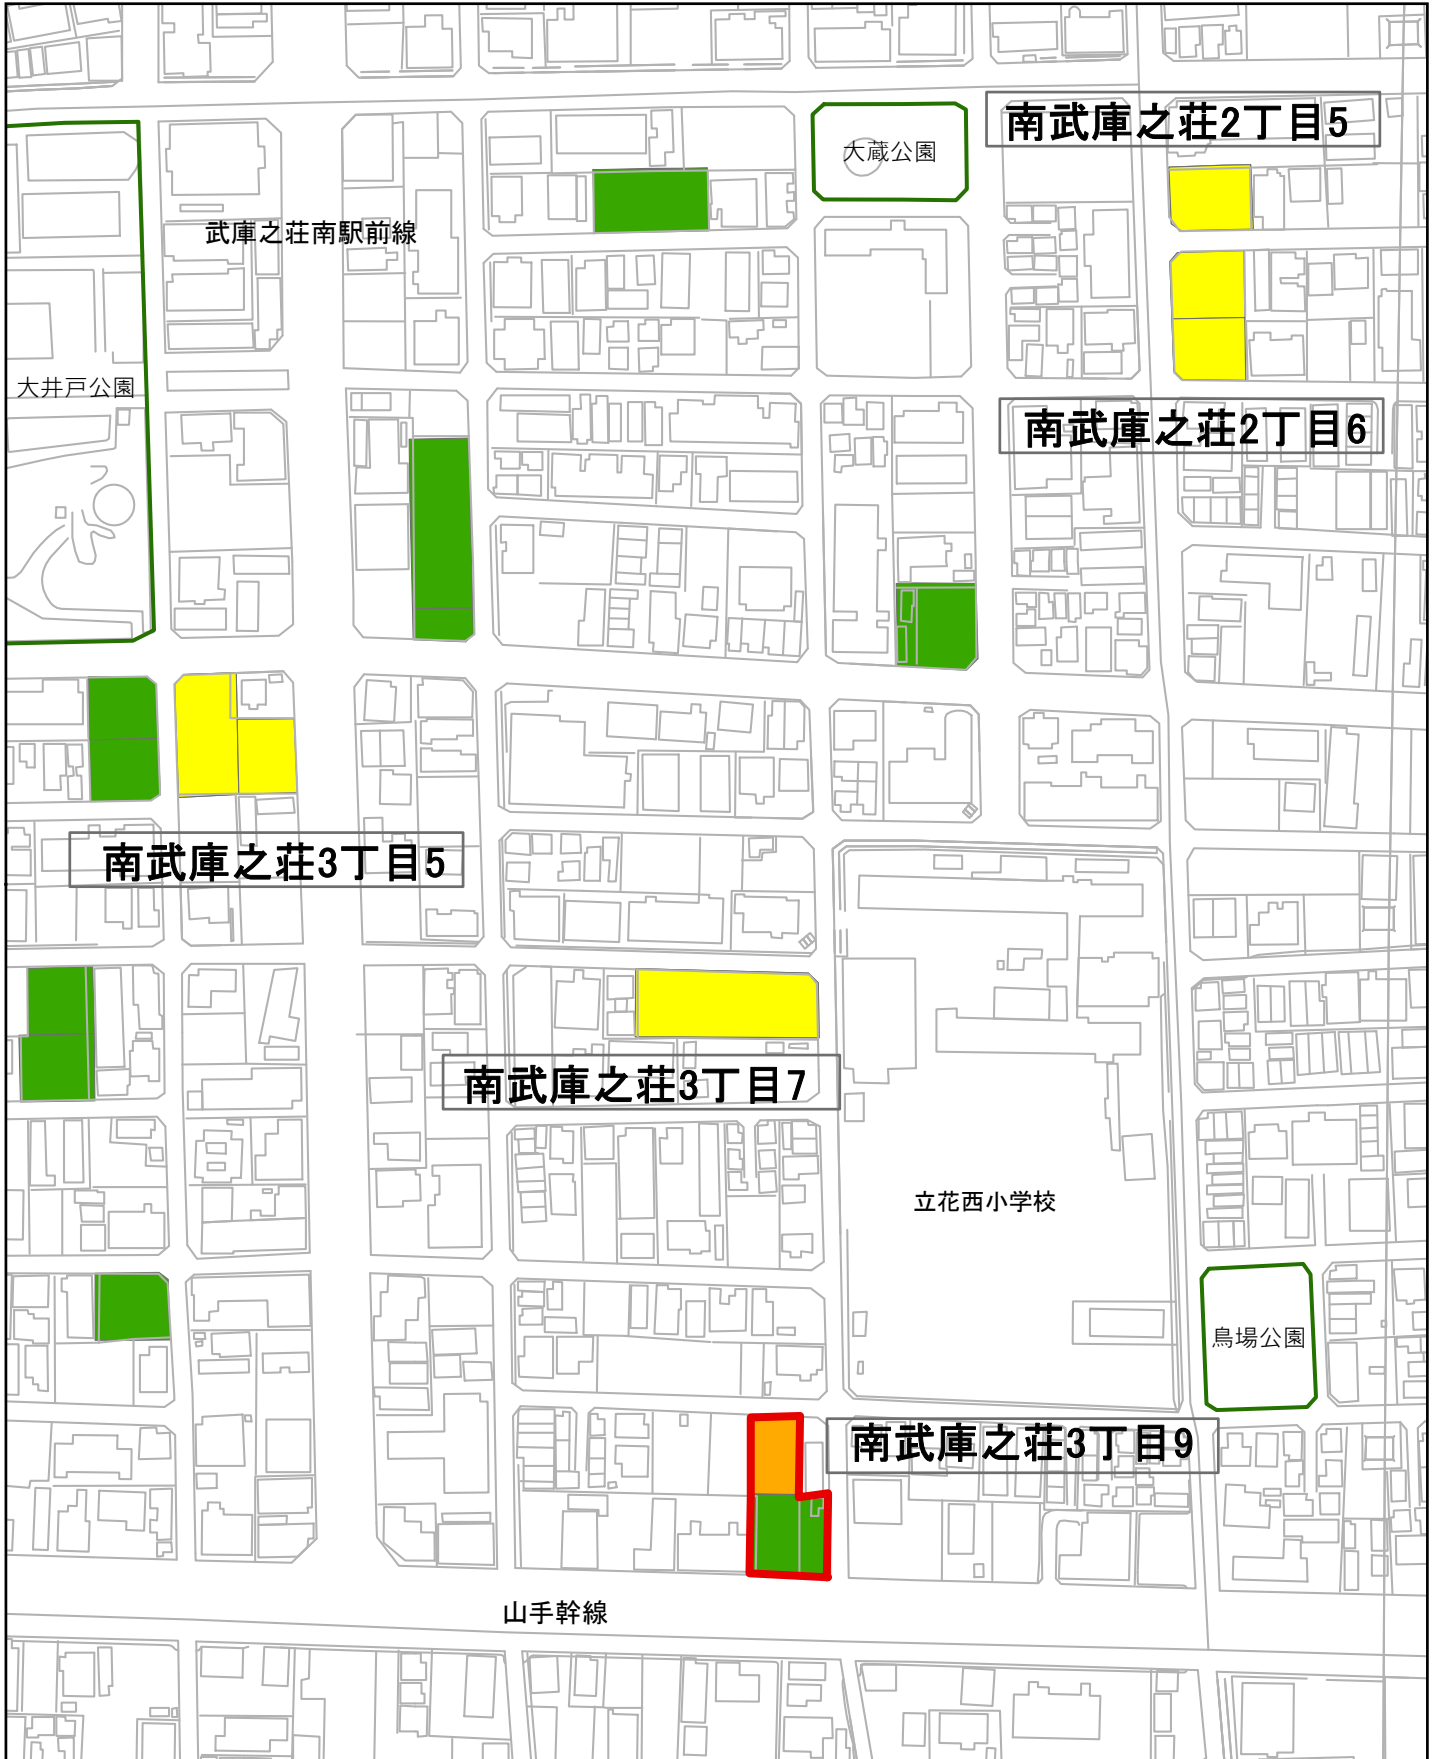

生産緑地地区変更位置図

計画図1

凡例

-  廃止する区域
-  追加する区域
-  生産緑地
-  変更後の区域

1:2,500

計画図2

凡例

-  廃止する区域
-  追加する区域
-  生産緑地
-  変更後の区域

1:2,500

計画図3

凡例

-  廃止する区域
-  追加する区域
-  生産緑地
-  変更後の区域

1:2,500

計画図4

凡例

-  廃止する区域
-  追加する区域
-  生産緑地
-  変更後の区域

計画図5

凡例

- 廃止する区域
- 追加する区域
- 生産緑地
- 変更後の区域

計画図6

凡例

- 廃止する区域
- 追加する区域
- 生産緑地
- 変更後の区域

計画図7

凡例