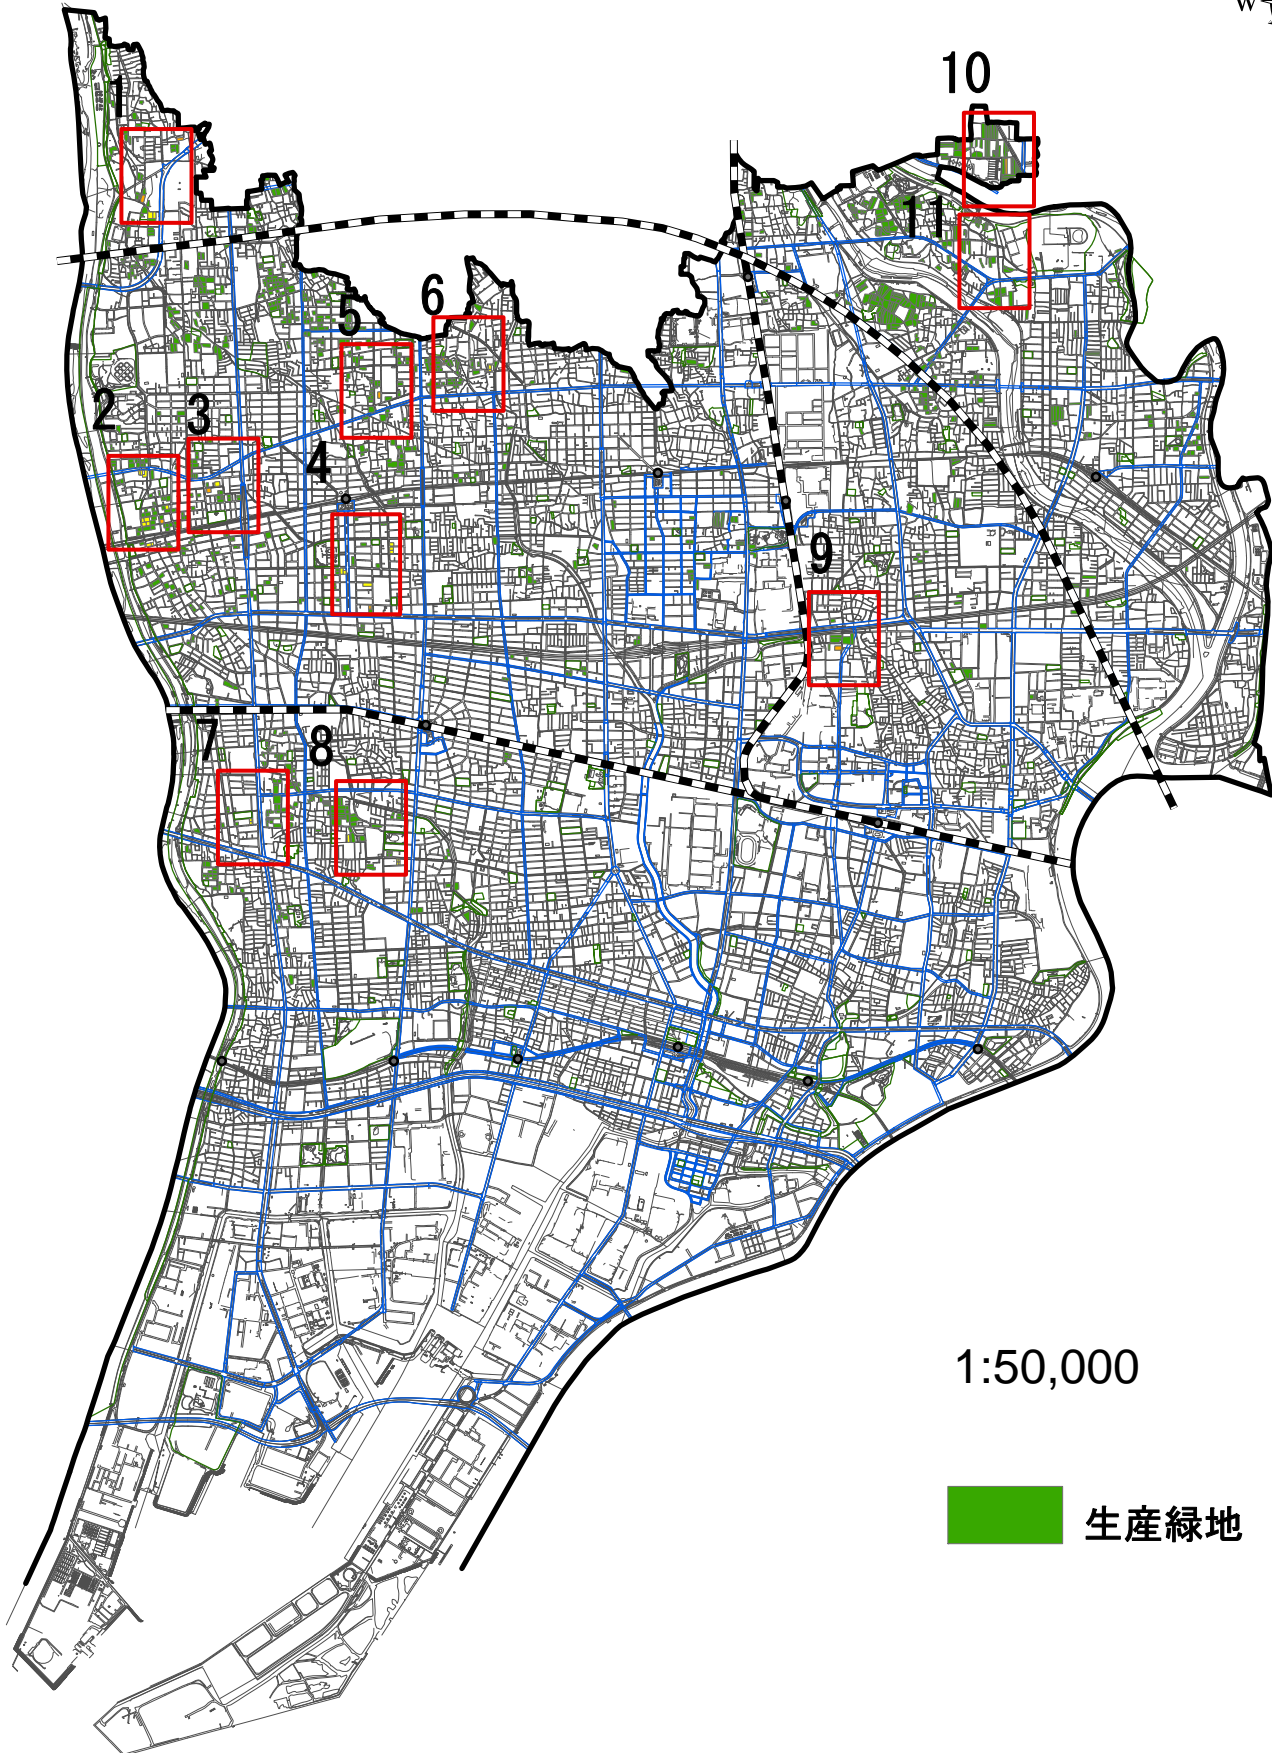

生産緑地地区変更位置図

計画図1

凡例

-  廃止する区域
-  追加する区域
-  生産緑地
-  変更後の区域

1:2,500

計画図2

凡例

-  廃止する区域
-  追加する区域
-  生産緑地
-  変更後の区域

1:2,500

計画図3

凡例

-  廃止する区域
-  追加する区域
-  生産緑地
-  変更後の区域

1:2,500

計画図4

凡例

-  廃止する区域
-  追加する区域
-  生産緑地
-  変更後の区域

計画図5

凡例

- 廃止する区域
- 追加する区域
- 生産緑地
- 変更後の区域

計画図6

凡例

- 廃止する区域
- 追加する区域
- 生産緑地
- 変更後の区域

計画図7

凡例