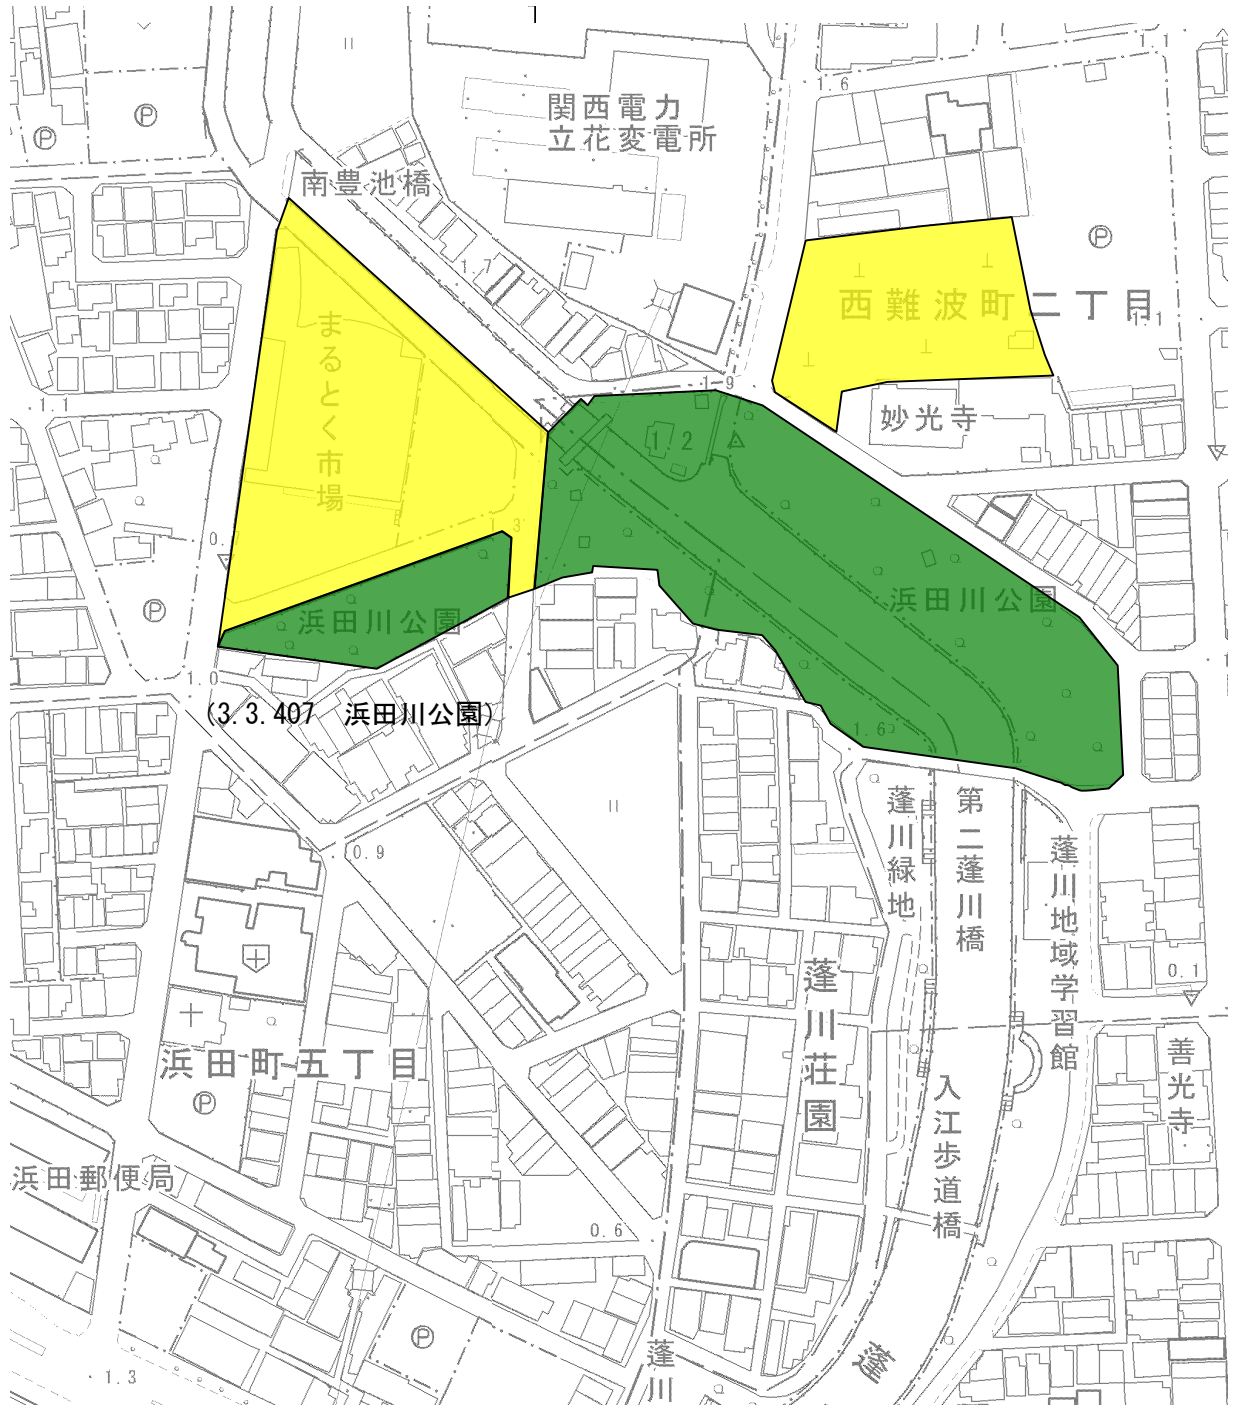

計画図

阪神間都市計画公園の変更（尼崎市決定）

名称：3.3.401 大物公園（近隣公園）

縮尺 1:2,000

既定区域	
変更（削除）区域	

計画図

阪神間都市計画公園の変更（尼崎市決定）

名称：3.3.402 橘公園（近隣公園）

縮尺 1:2,000

既決定区域	
変更（削除）区域	

計画図

阪神間都市計画公園の変更（尼崎市決定）

名称：3.3.404 宮前公園（近隣公園）

縮尺 1:2,000

既決定区域	
変更（削除）区域	

計画図

阪神間都市計画公園の変更（尼崎市決定）  
名称：3.3.407 浜田川公園（近隣公園）

縮尺 1:2,000

既決定区域	
変更（削除）区域	

計画図

阪神間都市計画公園の変更（尼崎市決定）

名称：3.3.408 蓬川公園（近隣公園）

縮尺 1:2,000

(3.3.408 蓬川公園)