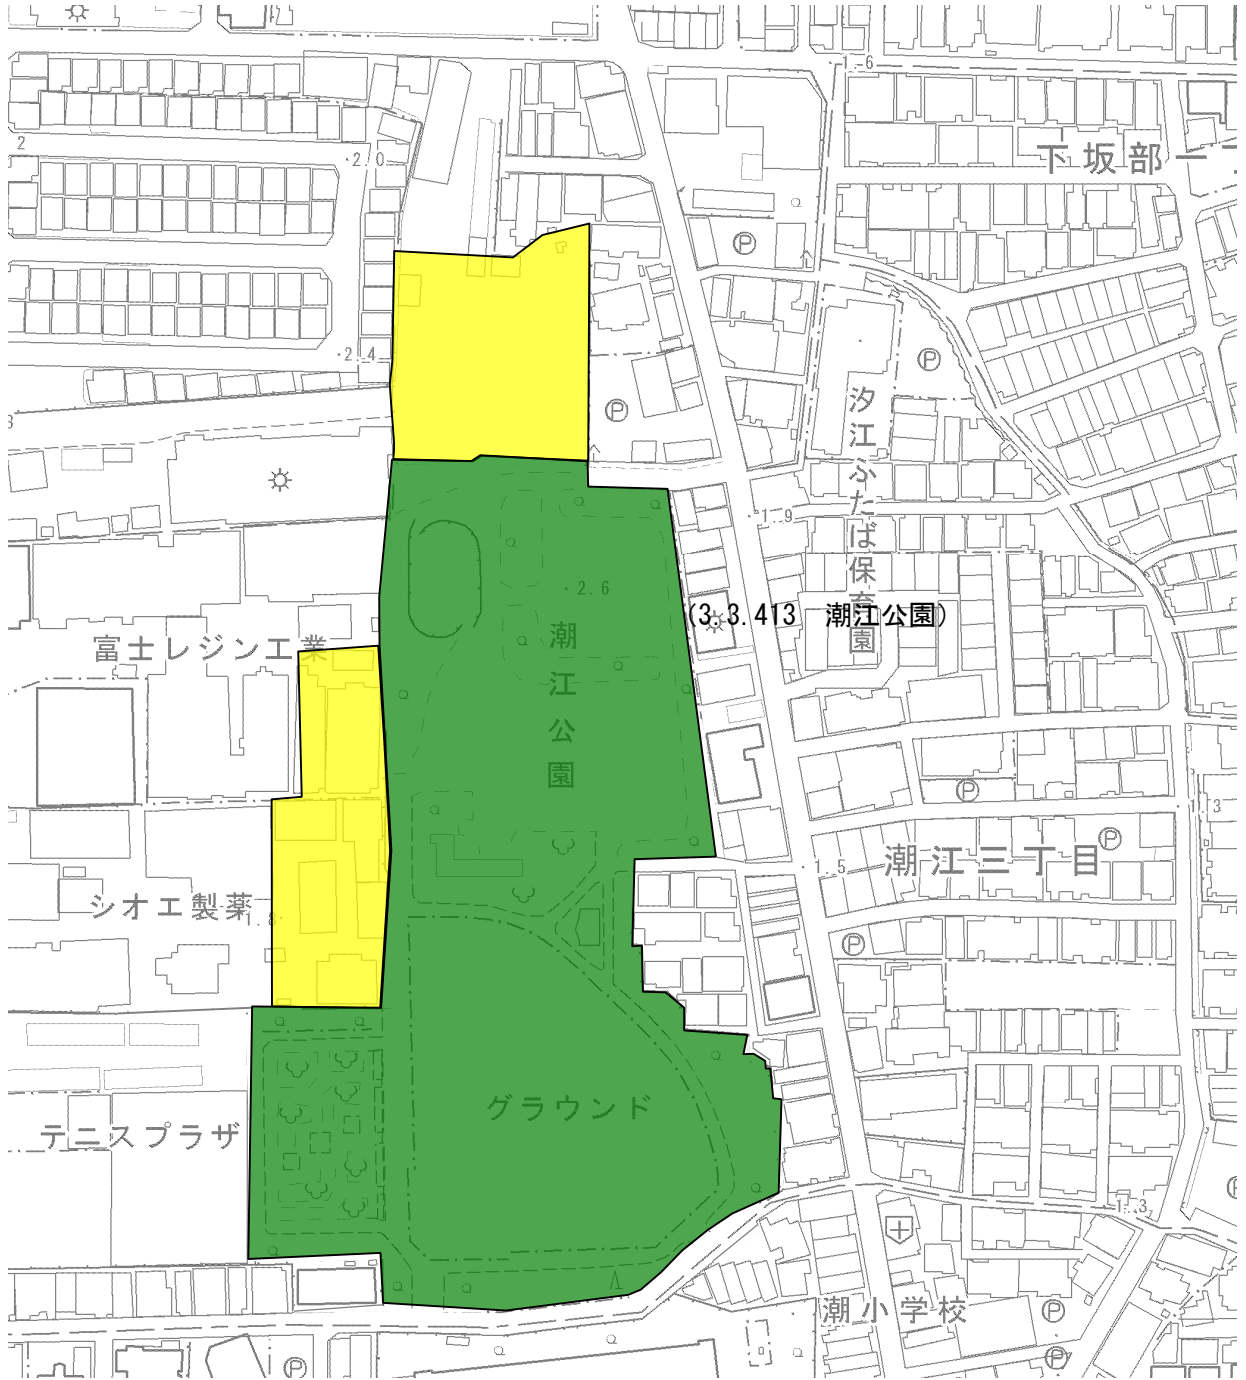

既決定区域	
変更（削除）区域	

計画図

阪神間都市計画公園の変更（尼崎市決定）

名称：3.3.410 浜田公園（近隣公園）

縮尺 1:2,000

既決定区域	
変更（削除）区域	

計画図

阪神間都市計画公園の変更（尼崎市決定）

名称：3.3.413 潮江公園（近隣公園）

縮尺 1:2,000

既決定区域	
変更（削除）区域	

計画図

阪神間都市計画公園の変更（尼崎市決定）  
名称：3.3.425 葭島公園（近隣公園）

縮尺 1:2,500

(3.3.425 葭島公園)

既定区域	
変更（削除）区域	