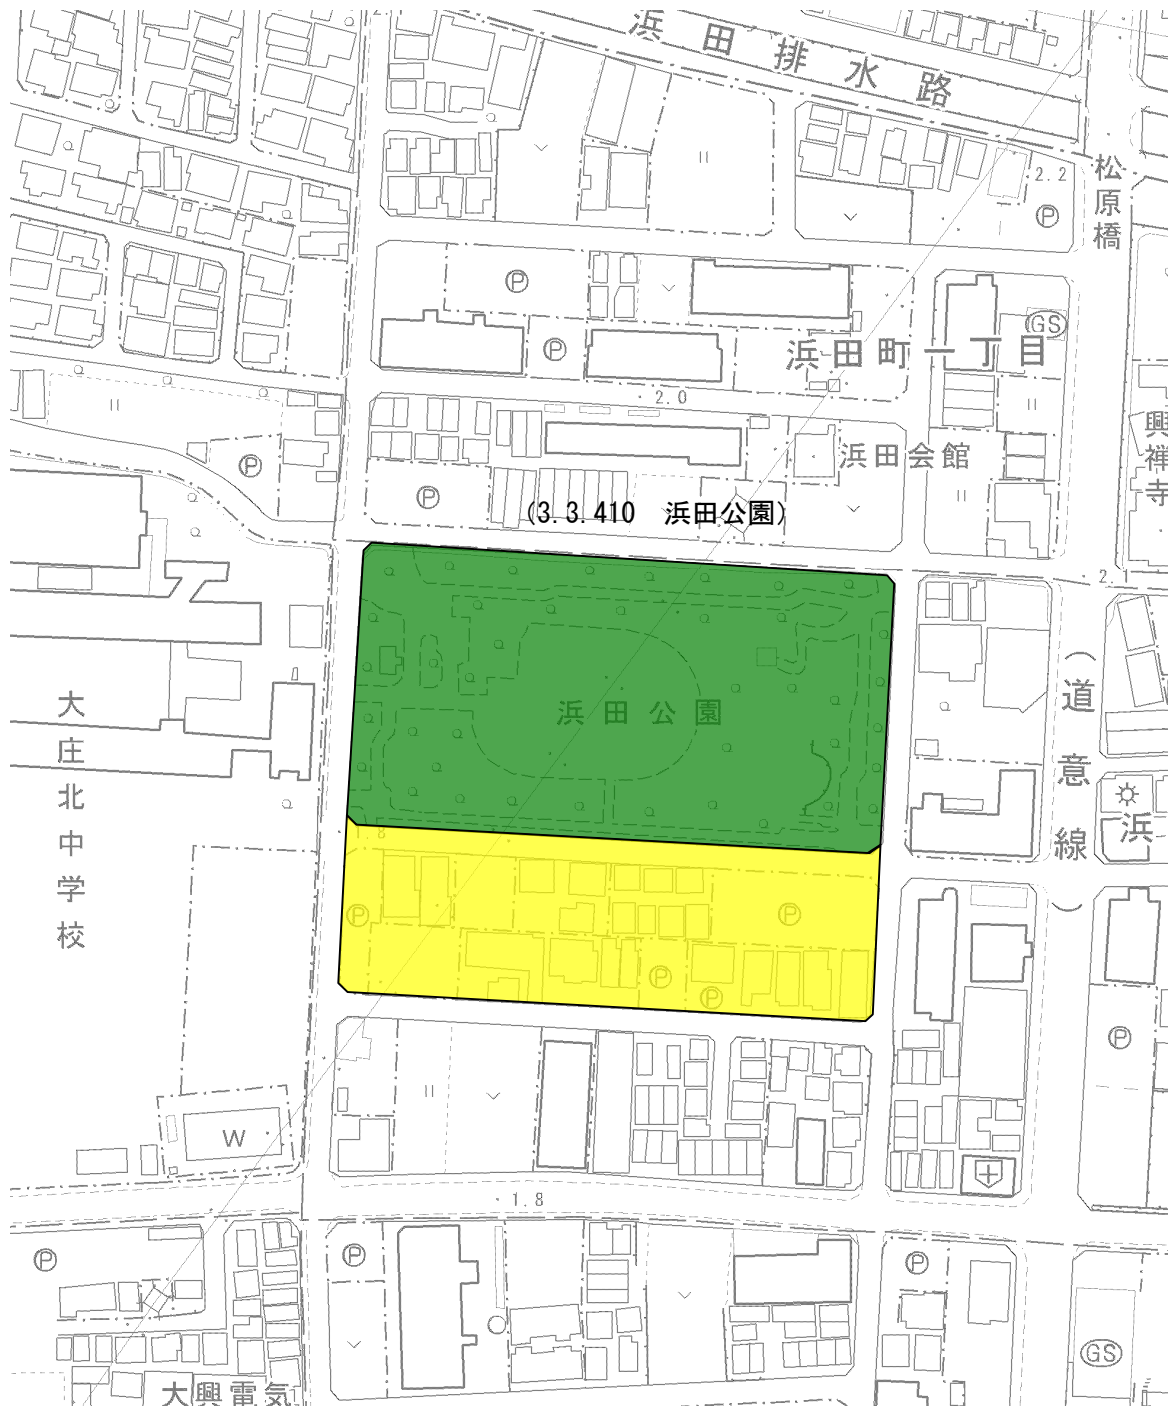

既決定区域	
変更（削除）区域	

計画図

阪神間都市計画公園の変更（尼崎市決定）

名称：3.3.410 浜田公園（近隣公園）

縮尺 1:2,000

既決定区域	
変更（削除）区域	

計画図

阪神間都市計画公園の変更（尼崎市決定）

名称：3.3.413 潮江公園（近隣公園）

縮尺 1:2,000

既決定区域	
変更（削除）区域	

計画図

阪神間都市計画公園の変更（尼崎市決定）  
名称：3.3.425 葭島公園（近隣公園）

縮尺 1:2,500

(3.3.425 葭島公園)

既定区域	
変更（削除）区域	