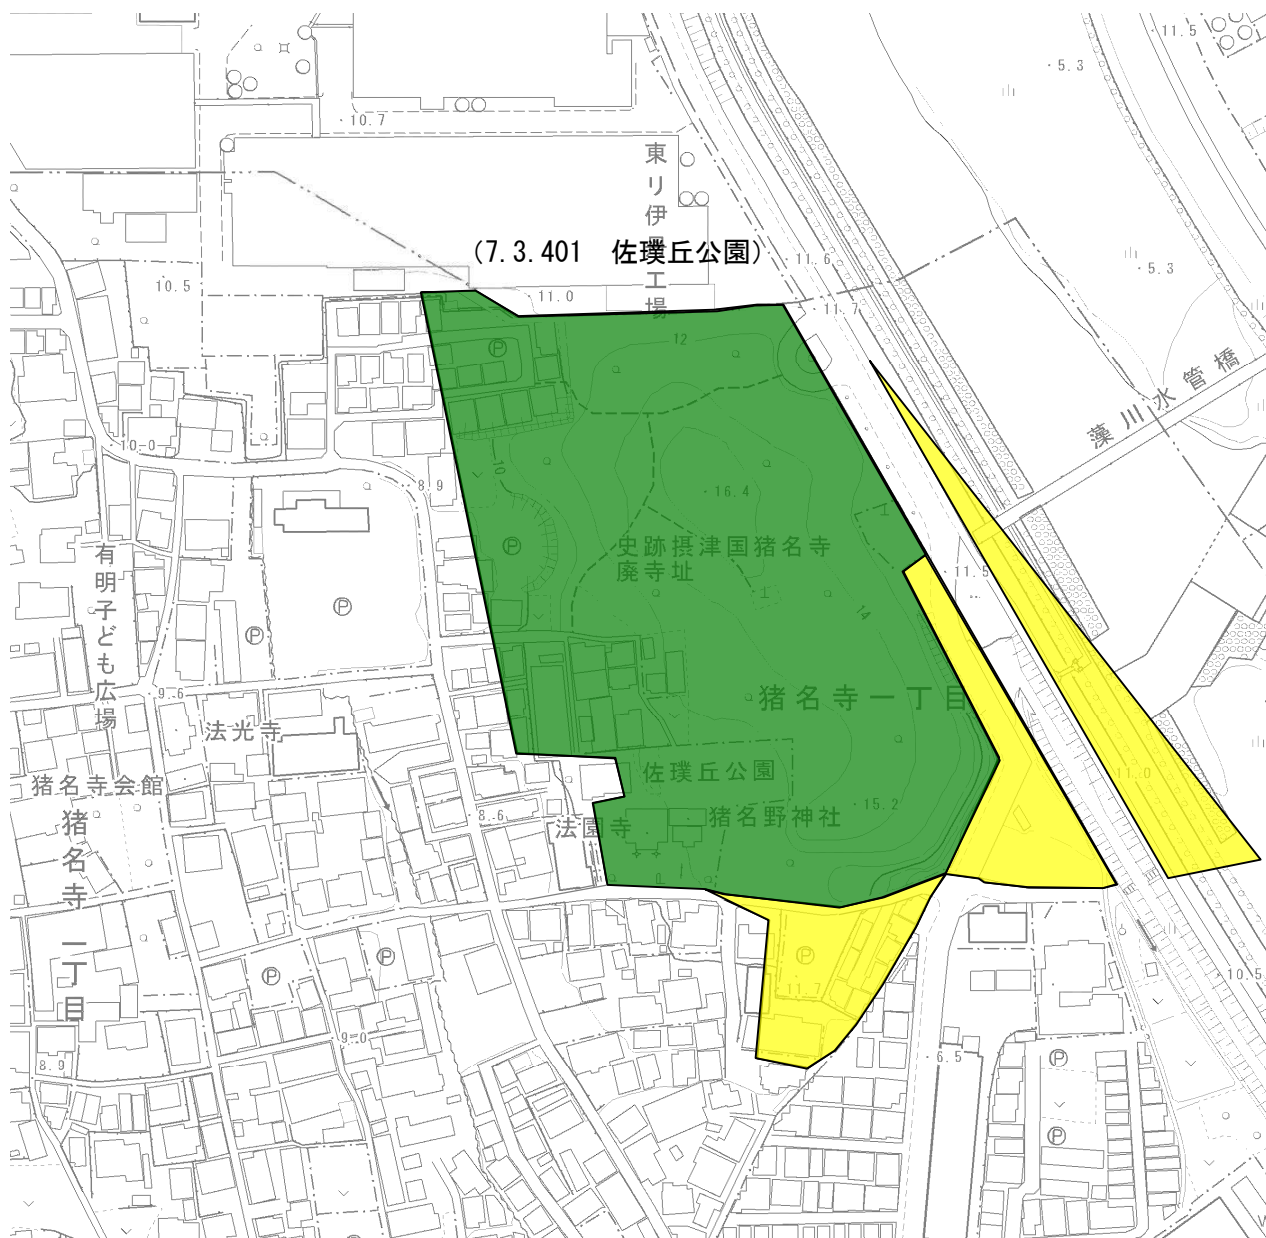

名称：3.3.413 潮江公園（近隣公園）

縮尺 1:2,000

既決定区域	
変更（削除）区域	

計画図

阪神間都市計画公園の変更（尼崎市決定）  
名称：3.3.425 葭島公園（近隣公園）

縮尺 1:2,500

(3.3.425 葭島公園)

既定区域	
変更（削除）区域	

計画図

阪神間都市計画公園の変更（尼崎市決定）  
名称：5.5.403 小田南公園（総合公園）

縮尺 1 : 2,500

既決定区域	
変更（削除）区域	

計画図

阪神間都市計画公園の変更 (尼崎市決定)  
名称 : 7.3.401 佐璞丘公園 (特殊公園)

縮尺 1 : 2,500

既決定区域	
変更 (削除) 区域	