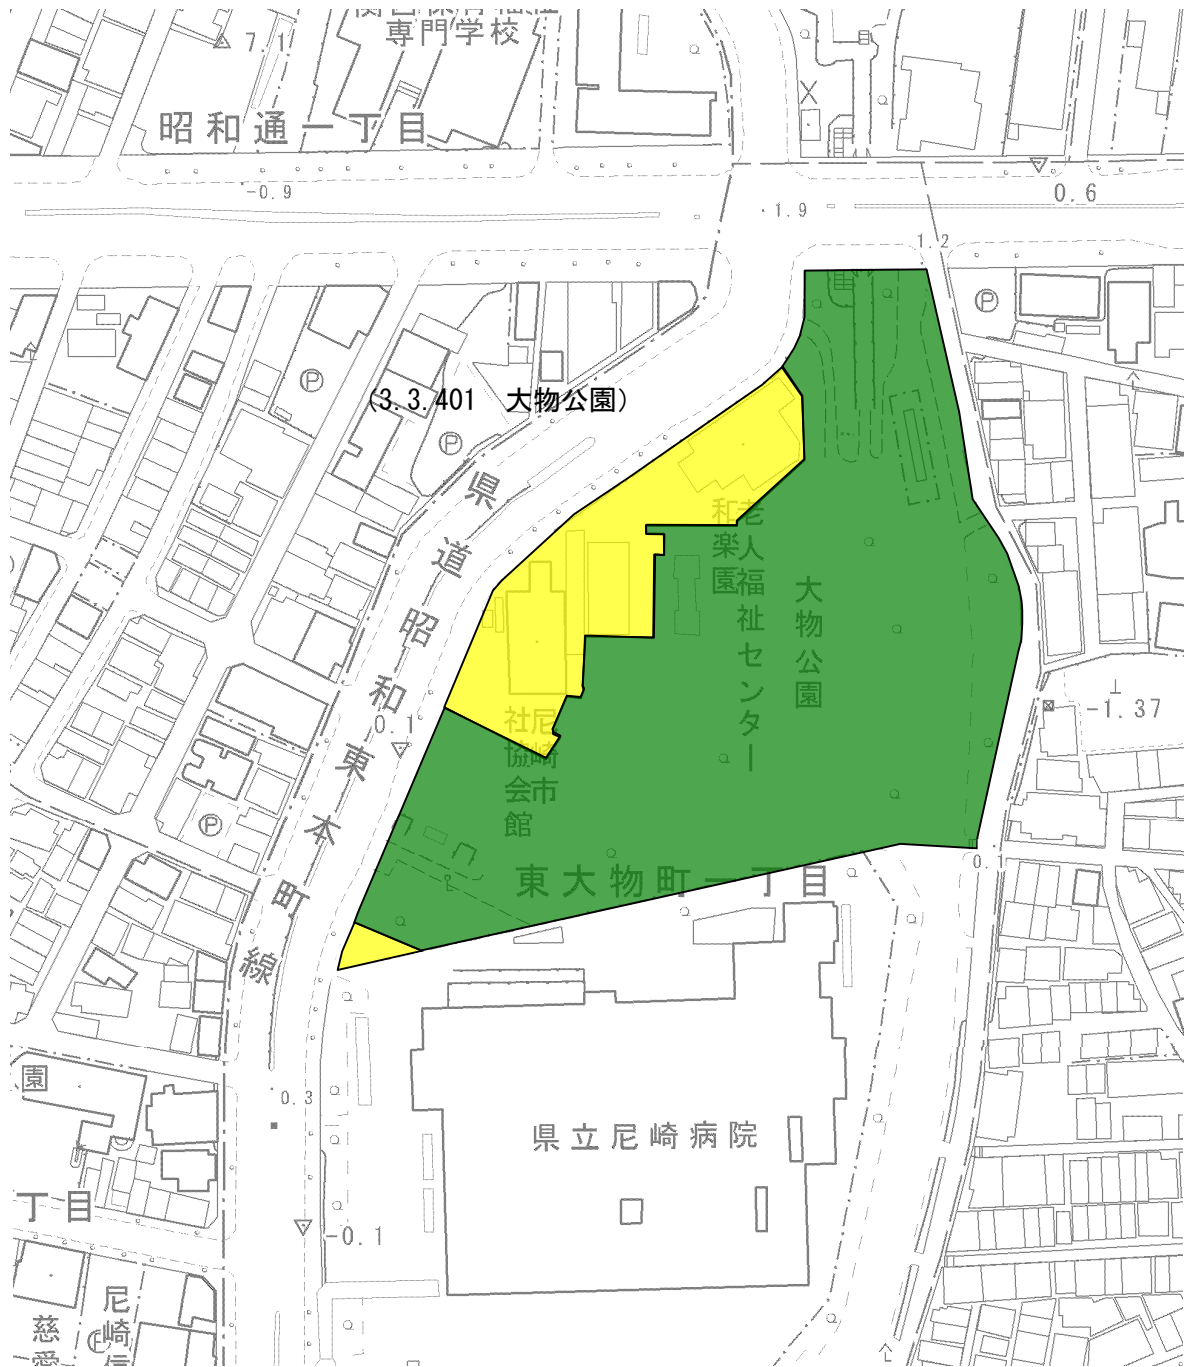

計画図

阪神間都市計画公園の変更（尼崎市決定）

名称：3.3.401 大物公園（近隣公園）

縮尺 1:2,000

既定区域	
変更（削除）区域	

計画図

阪神間都市計画公園の変更（尼崎市決定）

名称：3.3.402 橘公園（近隣公園）

縮尺 1:2,000

既決定区域	
変更（削除）区域	

計画図

阪神間都市計画公園の変更（尼崎市決定）

名称：3.3.404 宮前公園（近隣公園）

縮尺 1:2,000

既決定区域	
変更（削除）区域	

計画図