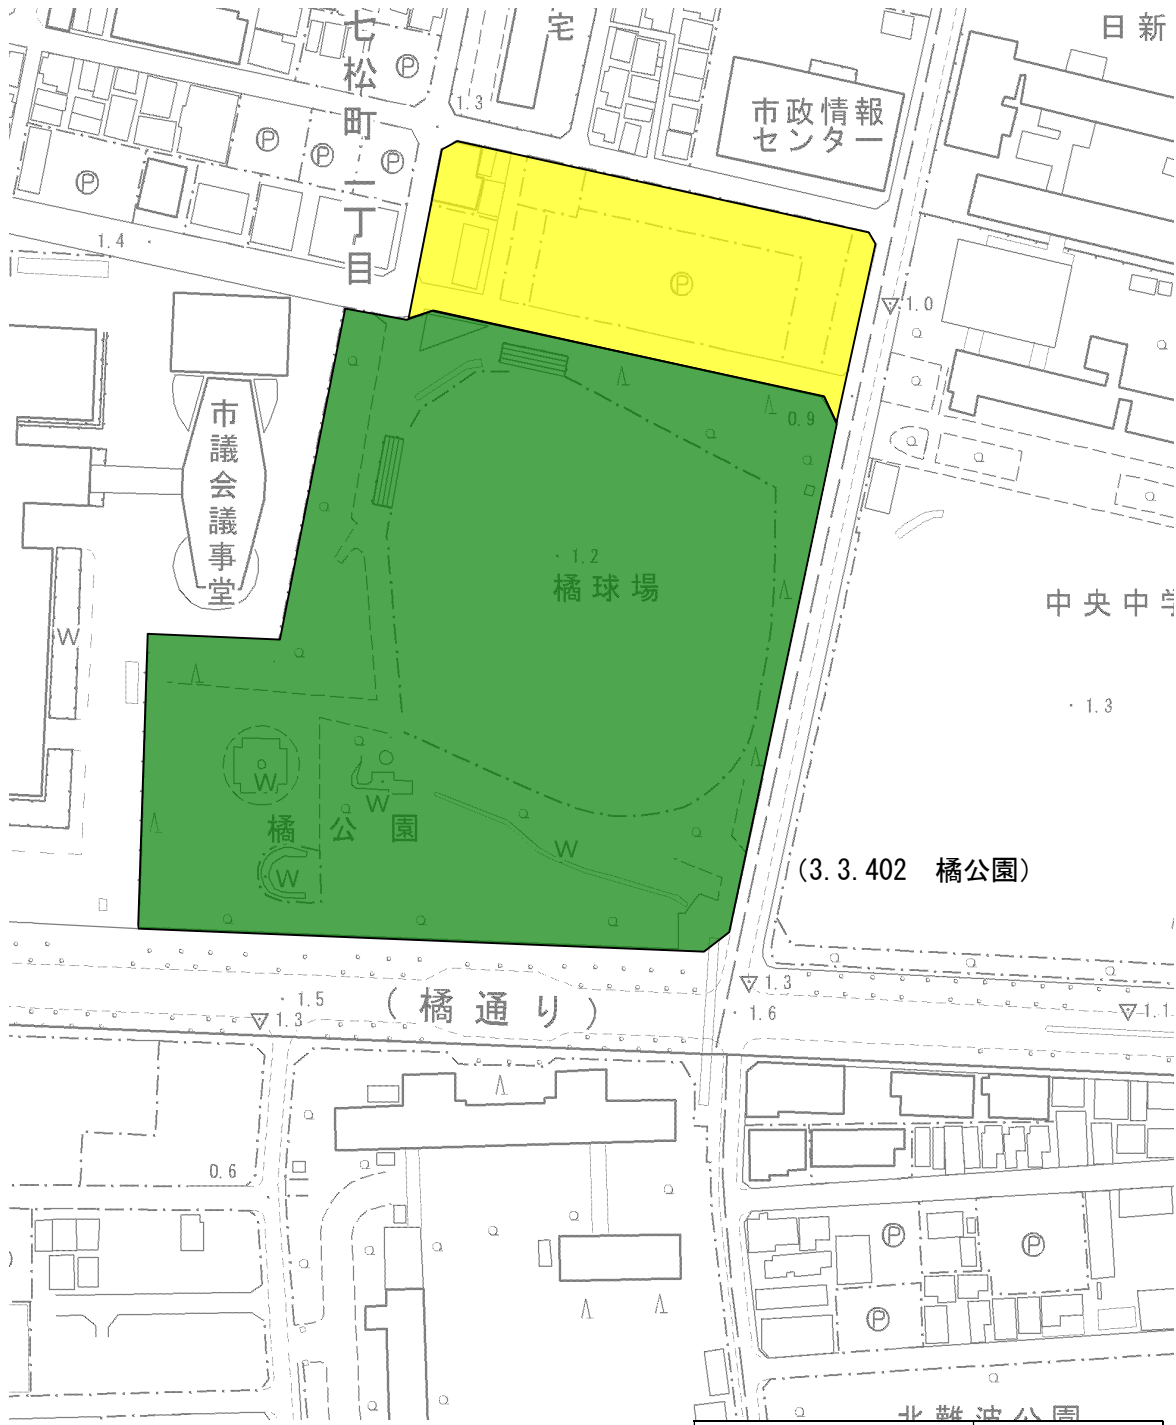

計画図

阪神間都市計画公園の変更（尼崎市決定）

名称：3.3.401 大物公園（近隣公園）

縮尺 1:2,000

既定区域	
変更（削除）区域	

計画図

阪神間都市計画公園の変更（尼崎市決定）

名称：3.3.402 橘公園（近隣公園）

縮尺 1:2,000

既決定区域	
変更（削除）区域	

計画図

阪神間都市計画公園の変更（尼崎市決定）

名称：3.3.404 宮前公園（近隣公園）

縮尺 1:2,000

既決定区域	
変更（削除）区域	

計画図

阪神間都市計画公園の変更（尼崎市決定）  
名称：3.3.407 浜田川公園（近隣公園）

縮尺 1:2,000

既決定区域	
変更（削除）区域	

計画図

阪神間都市計画公園の変更（尼崎市決定）

名称：3.3.408 蓬川公園（近隣公園）

縮尺 1:2,000

(3.3.408 蓬川公園)

既決定区域	
変更（削除）区域	

計画図

阪神間都市計画公園の変更（尼崎市決定）

名称：3.3.410 浜田公園（近隣公園）

縮尺 1:2,000

既決定区域	
変更（削除）区域	

計画図

阪神間都市計画公園の変更（尼崎市決定）