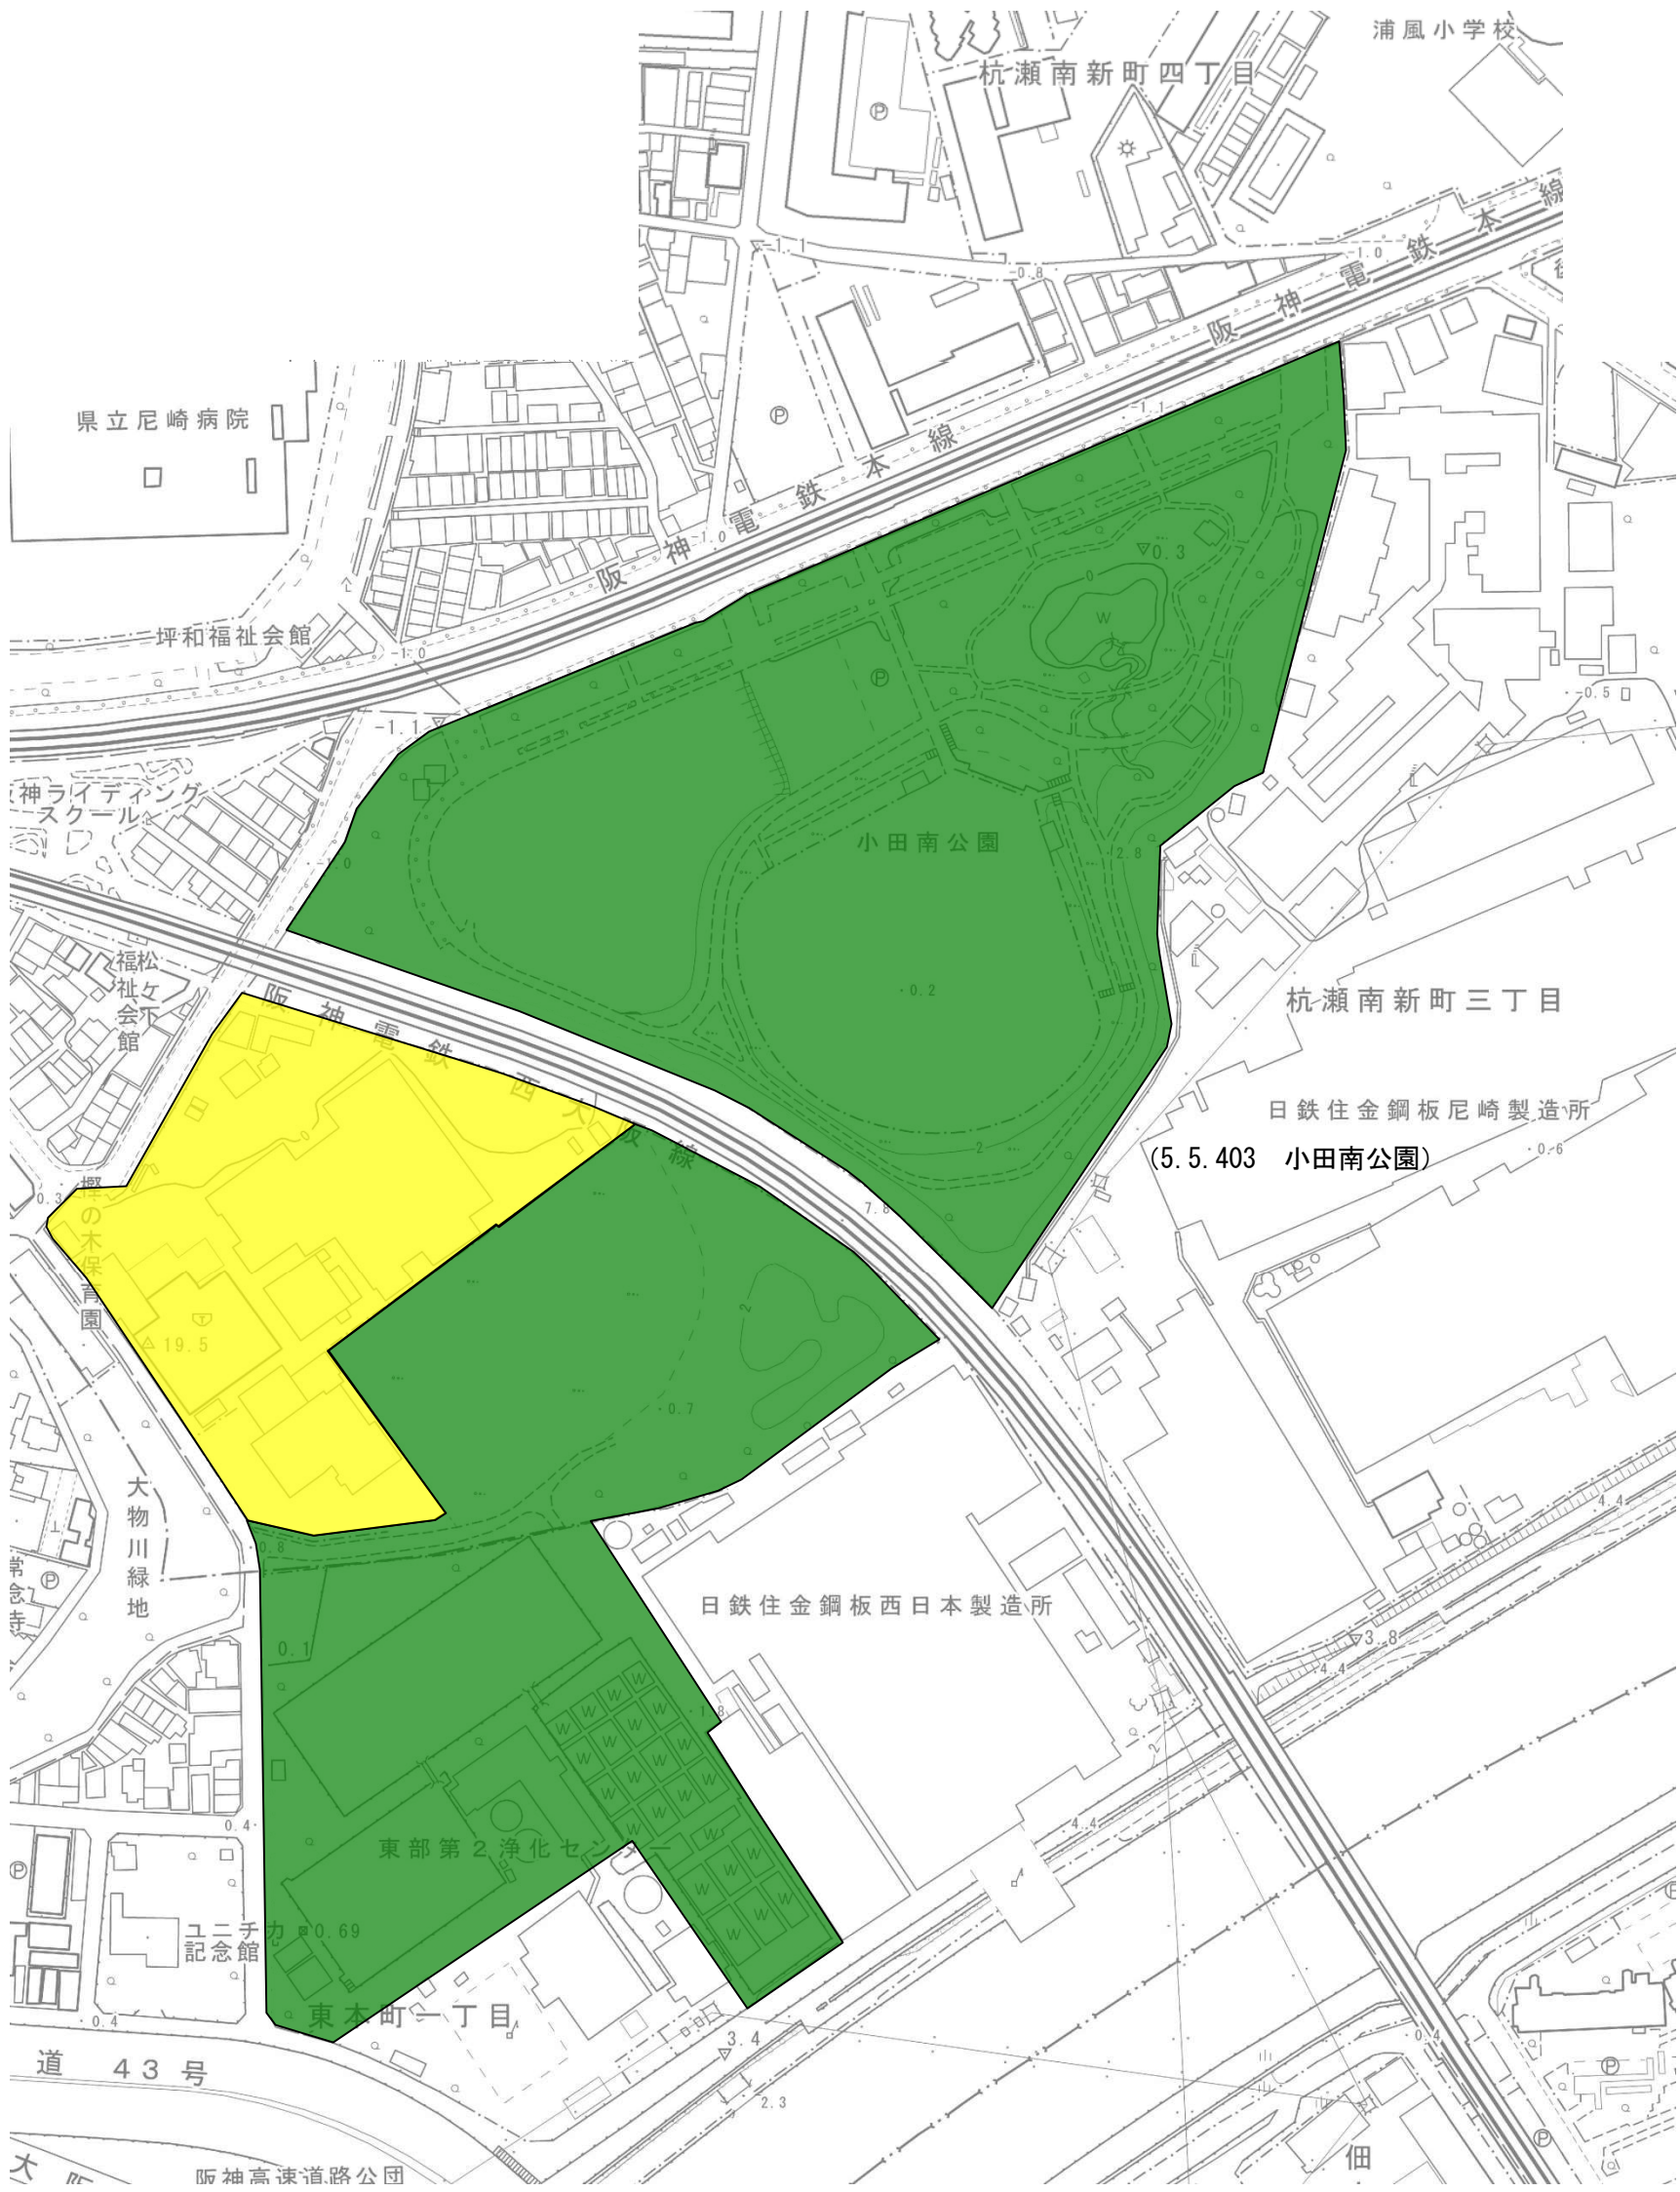

計画図

阪神間都市計画公園の変更（尼崎市決定）
名称：5.5.403 小田南公園（総合公園）

縮尺 1 : 2,500

既決定区域	
変更（削除）区域