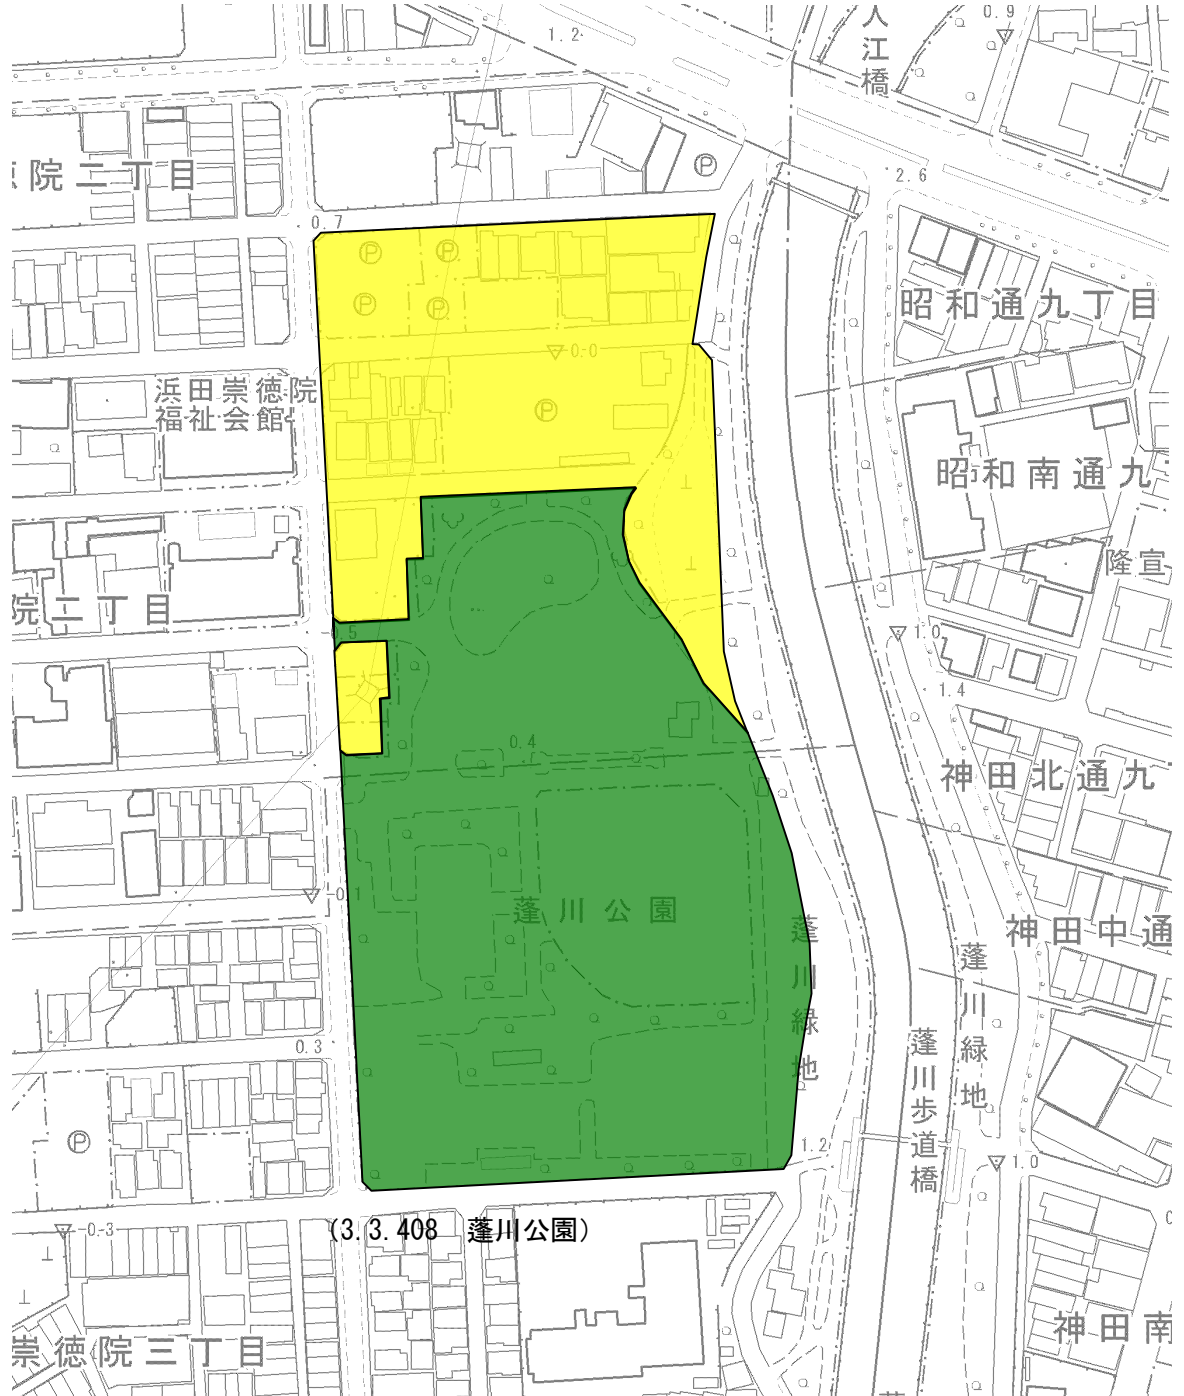

阪神間都市計画公園の変更（尼崎市決定）  
名称：3.3.407 浜田川公園（近隣公園）

縮尺 1:2,000

既決定区域	
変更（削除）区域	

計画図

阪神間都市計画公園の変更（尼崎市決定）

名称：3.3.408 蓬川公園（近隣公園）

縮尺 1:2,000

(3.3.408 蓬川公園)

既決定区域	
変更（削除）区域	

計画図

阪神間都市計画公園の変更（尼崎市決定）

名称：3.3.410 浜田公園（近隣公園）

縮尺 1:2,000

既決定区域	
変更（削除）区域	

計画図

阪神間都市計画公園の変更（尼崎市決定）