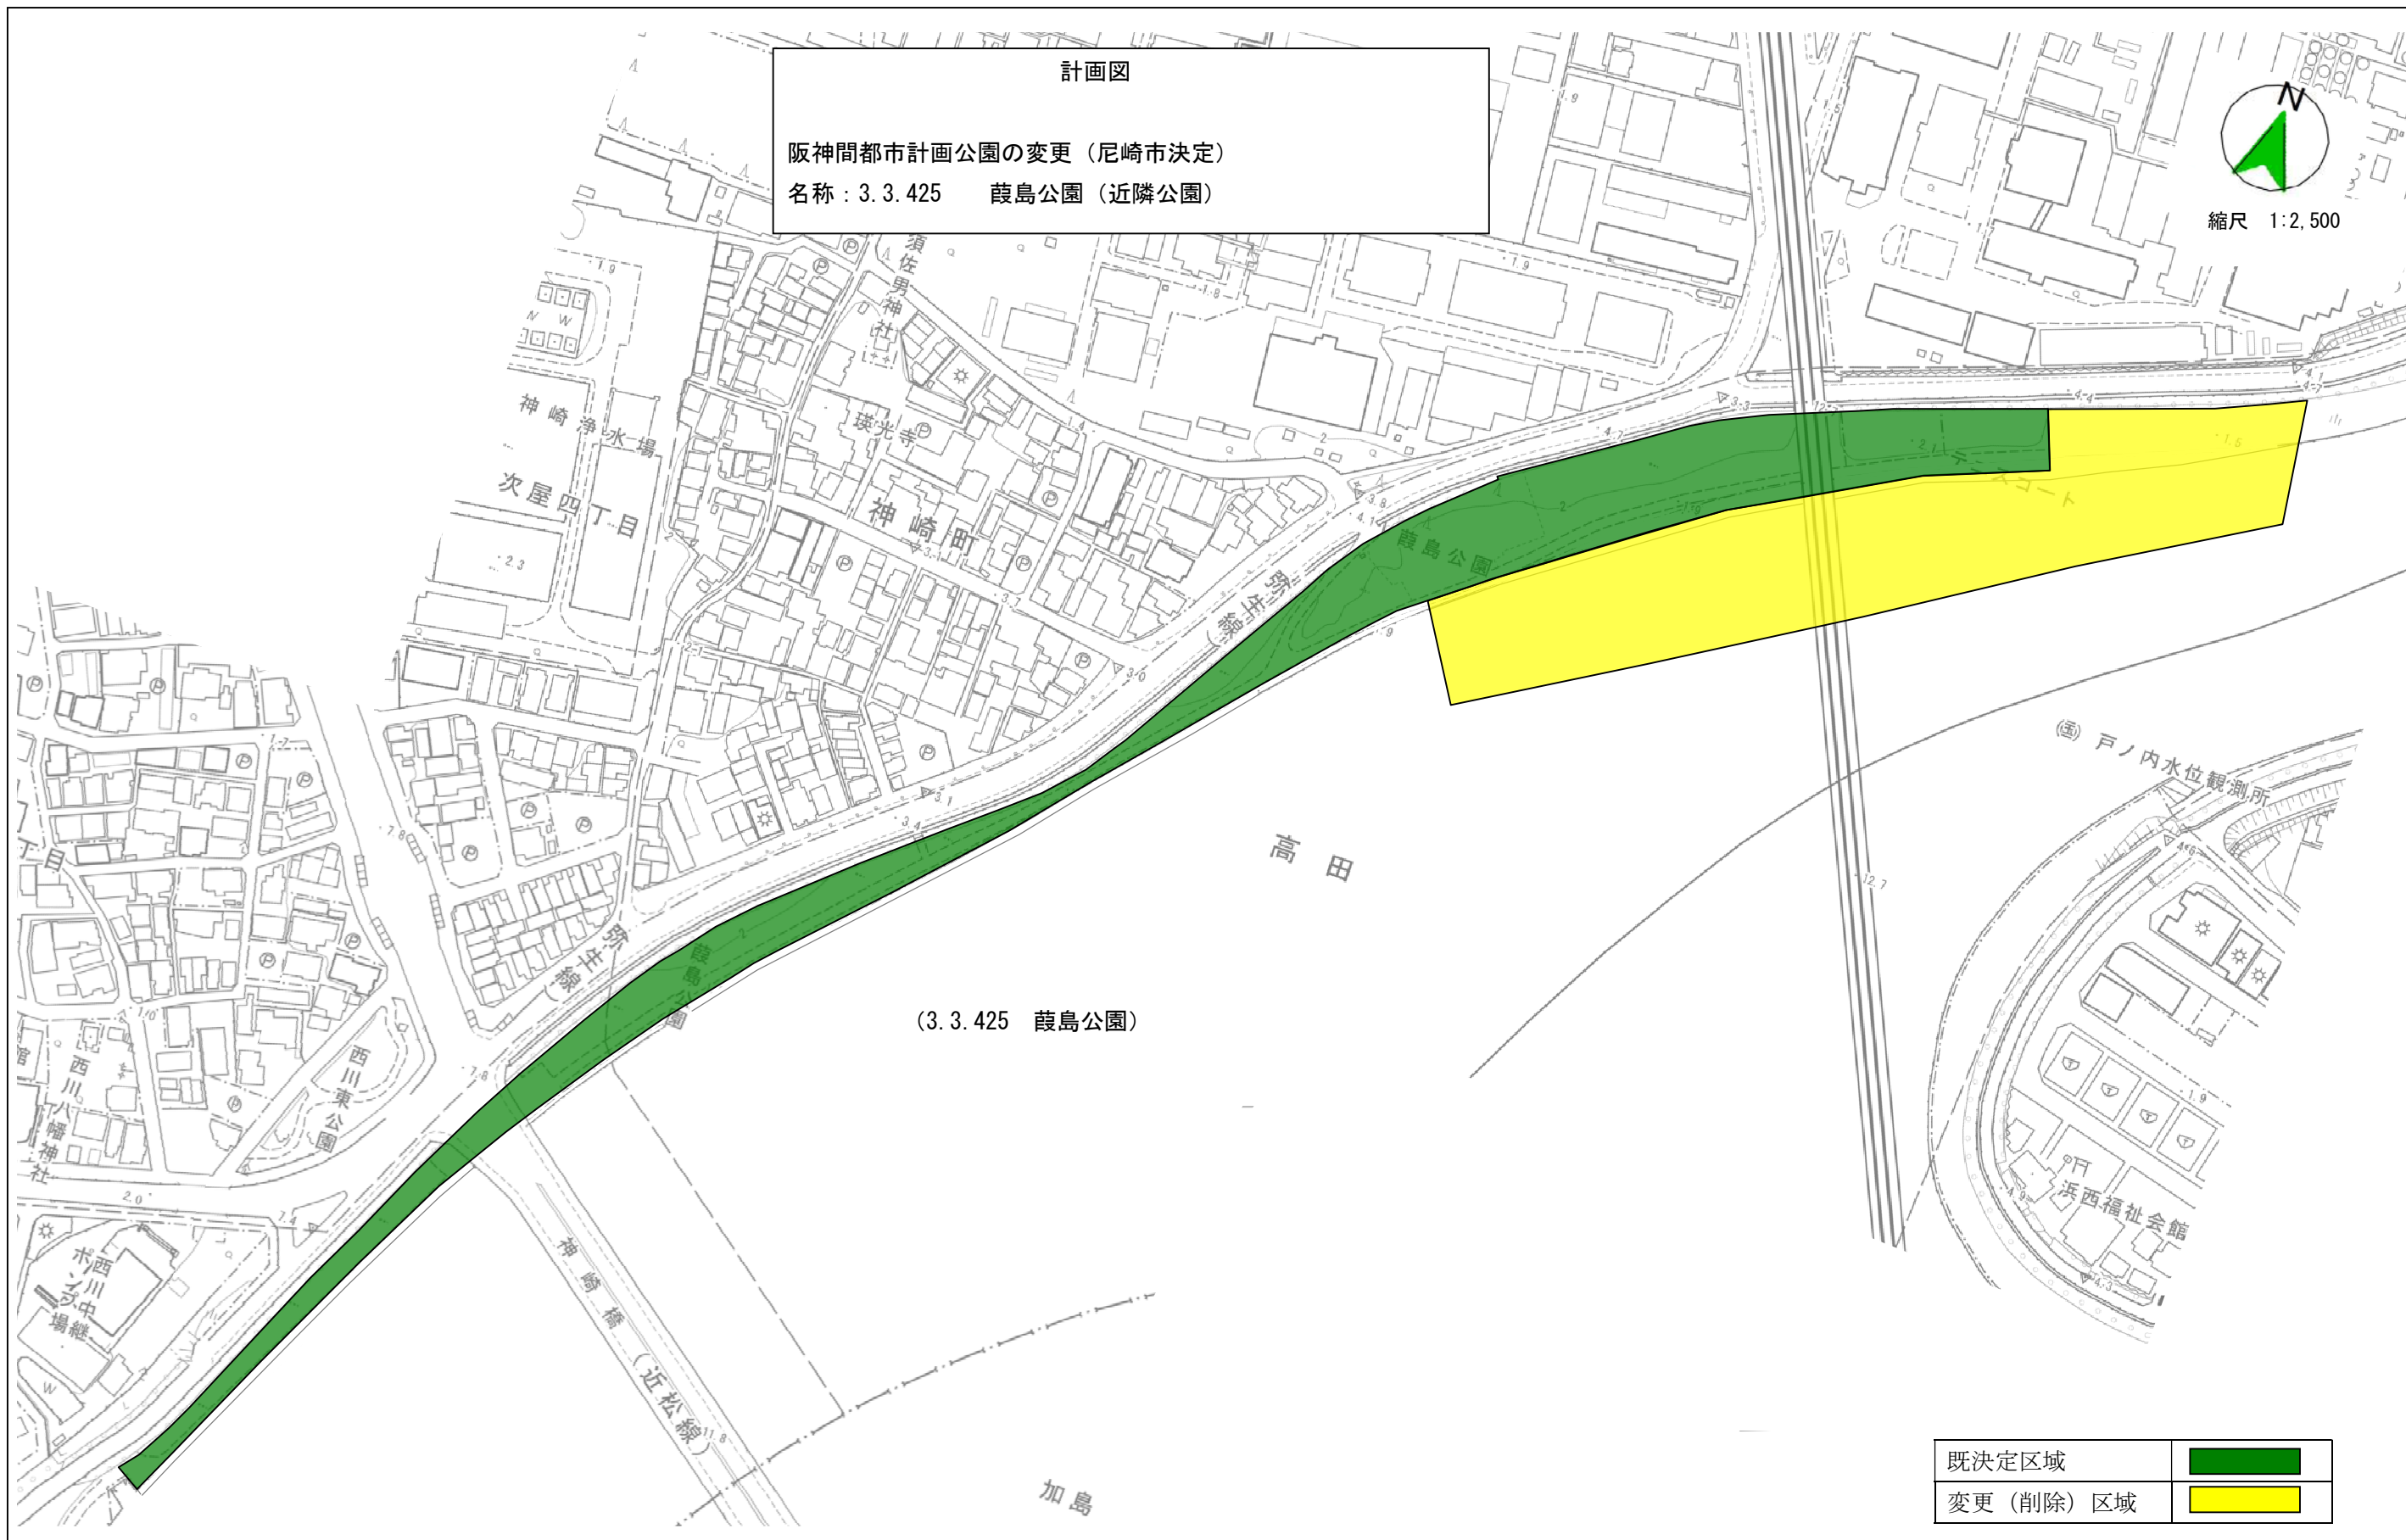

名称：3.3.413 潮江公園（近隣公園）

縮尺 1:2,000

既決定区域	
変更（削除）区域	

計画図

阪神間都市計画公園の変更（尼崎市決定）  
名称：3.3.425 葭島公園（近隣公園）

縮尺 1:2,500

(3.3.425 葭島公園)

既定区域	
変更（削除）区域	