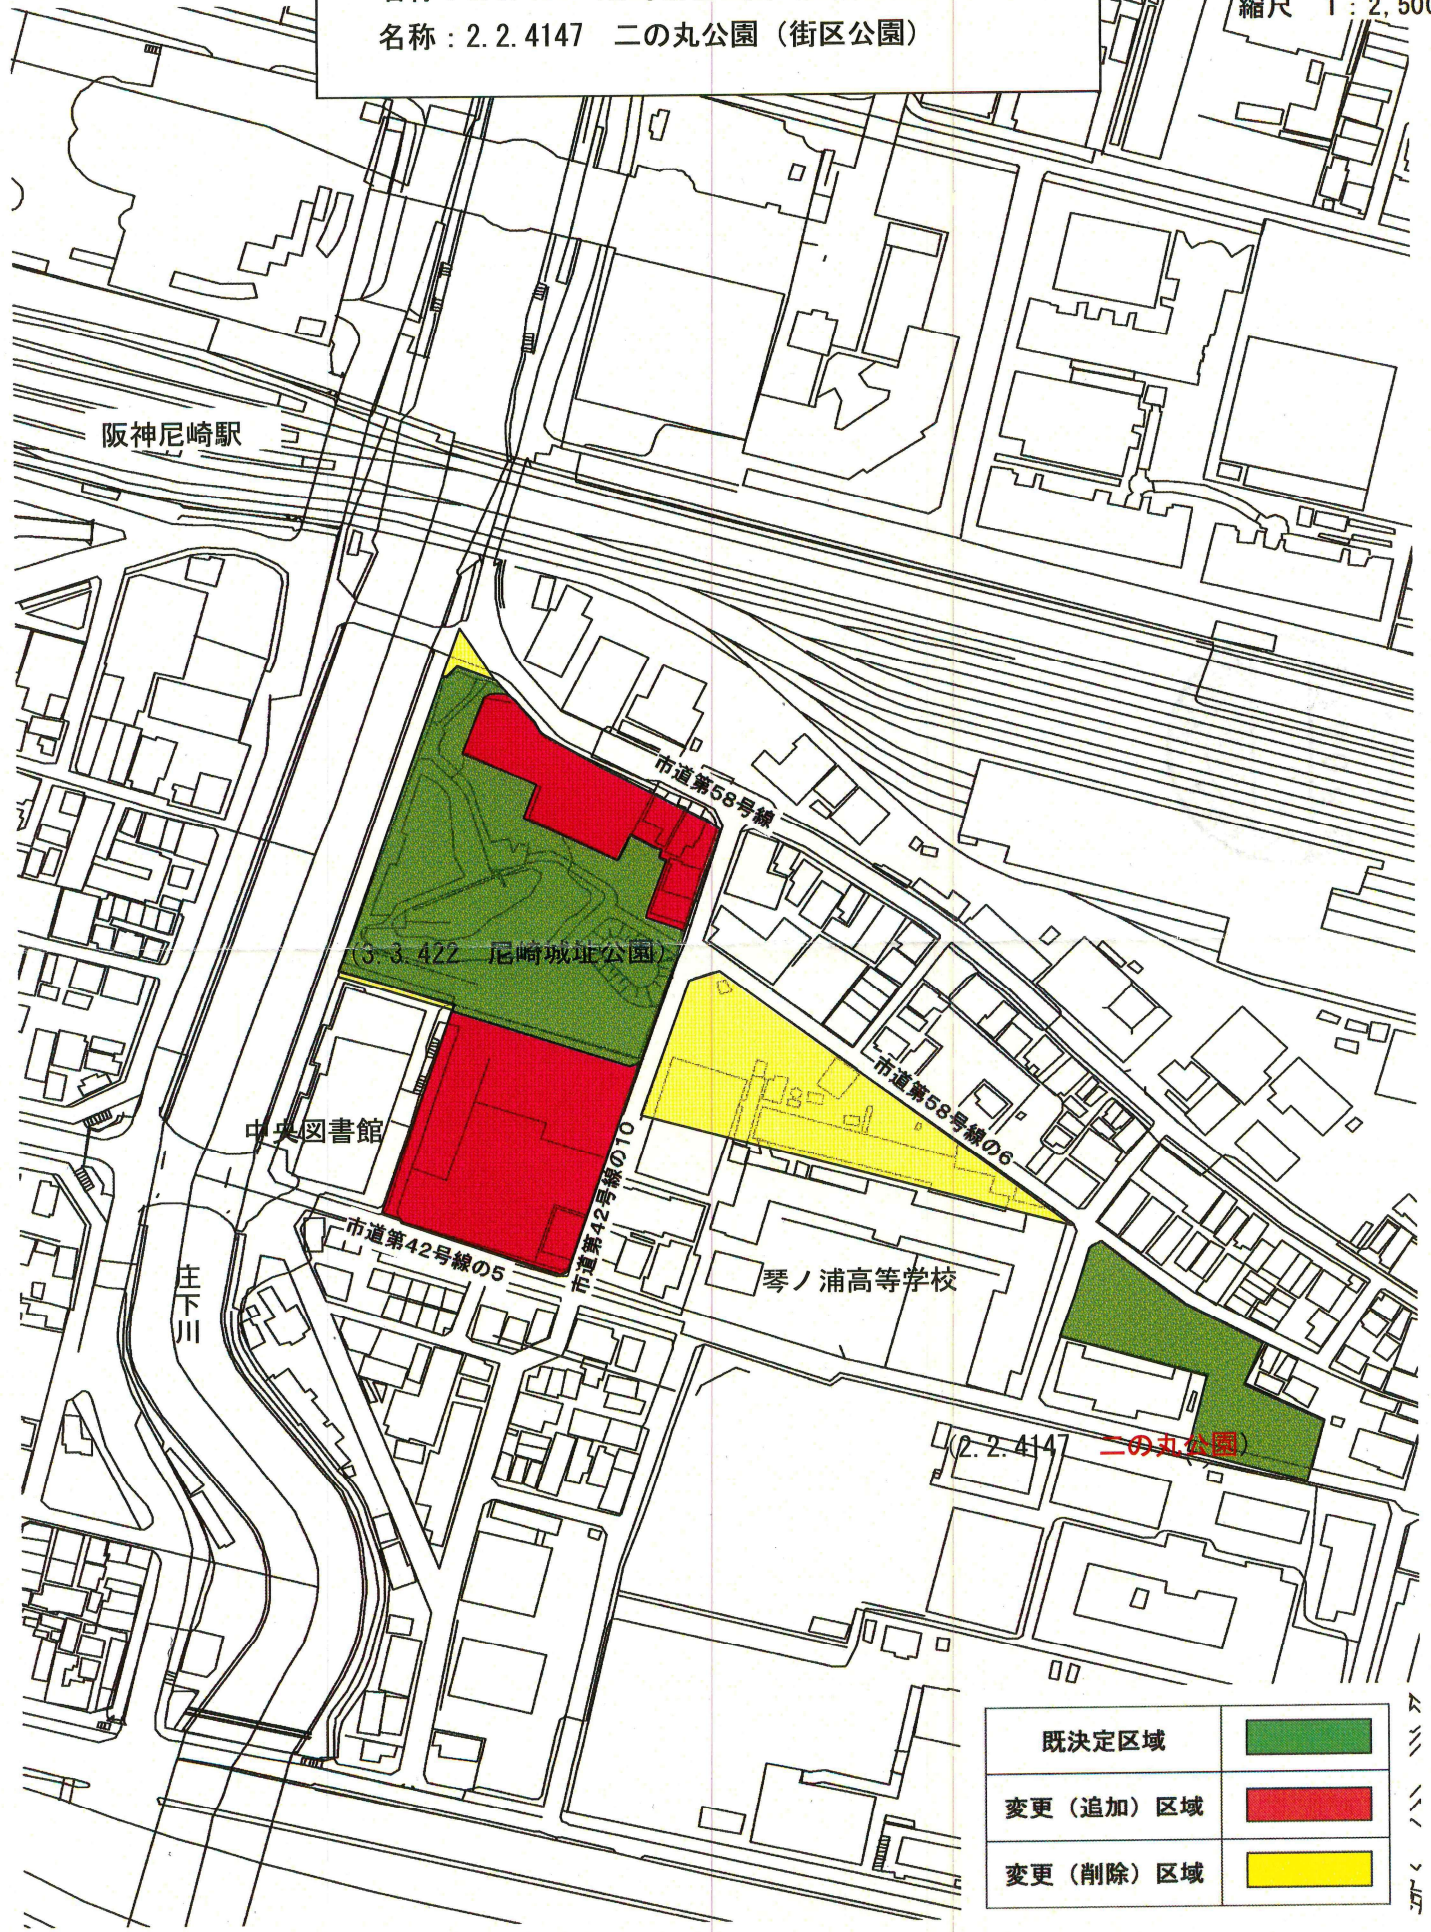

# 計画図

阪神間都市計画公園の変更（尼崎市決定）

名称：3.3.422 尼崎城址公園（近隣公園）

名称：2.2.4147 二の丸公園（街区公園）

縮尺 1 : 2,500

既決定区域	
変更（追加）区域	
変更（削除）区域	