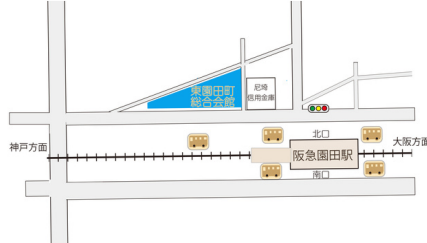

4地区を巡回します。ひとりで好きなことをして
過ごせます。相談員がお話を聴きます。

お問い合わせ

あまりす事業部 NPO法人ゲートキーパー支援センター

✉ ama.risu902@gmail.com ☎ 06-6415-8829

ホームページQRコード

この事業は、尼崎市の委託(ひきこもり等支援事業)を受けてNPO法人ゲートキーパー支援センターが行っています。

各会場のご案内

Welcome

6月20日（火）東園田町総合会館

東園田町4丁目94 問い合わせ：080-5555-0902

阪急電車（園田）駅 北口もしくは西口から徒歩5分内

9月19日（火）立花南生涯学習プラザ

栗山町2丁目25-28 問い合わせ：080-5555-0902

- ◇JR「立花」駅から北東へ徒歩約 14 分
- ◇バス停「栗山町2丁目」下車すぐ
- ◇駐車スペースが少ないため、公共交通機関または自転車などでご来館ください。(20台)

12月19日（火）小田南生涯学習プラザ

長洲中通1丁目6-10 問い合わせ：080-5555-0902

- ◇JR「尼崎」駅から徒歩約 5 分
- ◇バス停「小田南生涯学習プラザ前」下車すぐ
- ◇駐車スペースが少ないため、公共交通機関または自転車などでご来館ください。(24台 車椅子使用者用2台含む)

3月19日（火）武庫西生涯学習プラザ

武庫の里1丁目13-29 問い合わせ：080-5555-0902

- ◇阪急電車「武庫之荘」駅から北西へ徒歩約 20 分
- ◇バス停「武庫西生涯学習プラザ前」下車すぐ
- ◇駐車スペースが少ないため、公共交通機関または自転車などでご来館ください。(25台)