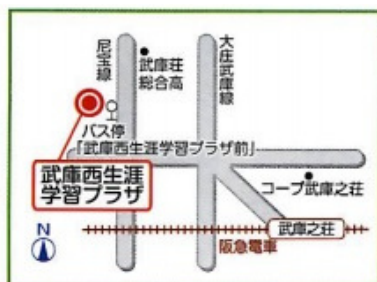

6月20日（火）東園田町総合会館

東園田町4丁目94 問い合わせ：080-5555-0902

阪急電車（園田）駅 北口もしくは西口から徒歩5分内

9月19日（火）立花南生涯学習プラザ

栗山町2丁目25-28 問い合わせ：080-5555-0902

- ◇JR「立花」駅から北東へ徒歩約 14 分
- ◇バス停「栗山町2丁目」下車すぐ
- ◇駐車スペースが少ないため、公共交通機関または自転車などでご来館ください。(20台)

12月19日（火）小田南生涯学習プラザ

長洲中通1丁目6-10 問い合わせ：080-5555-0902

- ◇JR「尼崎」駅から徒歩約 5 分
- ◇バス停「小田南生涯学習プラザ前」下車すぐ
- ◇駐車スペースが少ないため、公共交通機関または自転車などでご来館ください。(24台 車椅子使用者用2台含む)

3月19日（火）武庫西生涯学習プラザ

武庫の里1丁目13-29 問い合わせ：080-5555-0902

- ◇阪急電車「武庫之荘」駅から北西へ徒歩約 20 分
- ◇バス停「武庫西生涯学習プラザ前」下車すぐ
- ◇駐車スペースが少ないため、公共交通機関または自転車などでご来館ください。(25台)