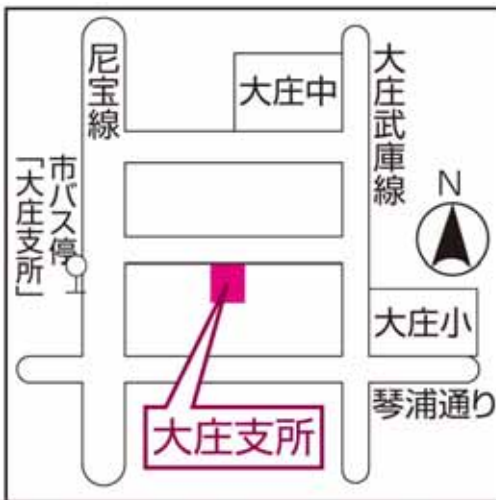

電話 6413-5371 開明町 2 丁目 1-1  
阪神尼崎駅南へ徒歩 3 分

**小田地域振興センター**

電話 6488-5441 長洲中通 1 丁目 6-10  
JR 尼崎駅南東へ徒歩 5 分

**大庄地域振興センター**

電話 6419-8221 大庄西町 3 丁目 17-11  
市バス停「大庄支所」下車、東へ徒歩 3 分

**立花地域振興センター**

電話 6427-7770 栗山町 2 丁目 24-3  
市バス停「立花支所」下車すぐ