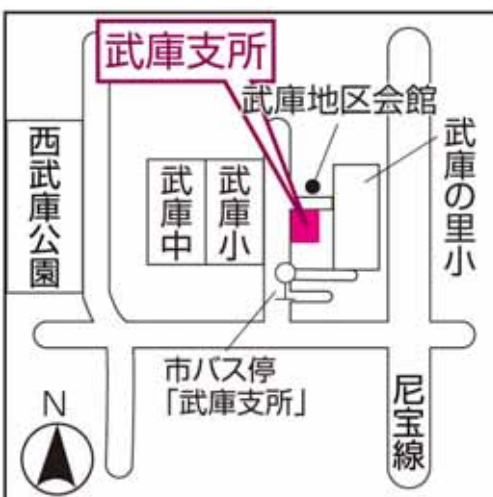

武庫地域振興センター

電話 6431-7884 武庫元町 1 丁目 33-9
市バス停「武庫支所」下車すぐ