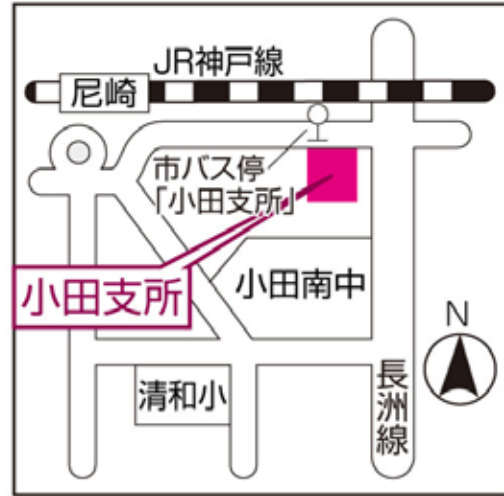

窓口業務時間：平日 9：00～17：30 詳しくは裏面をご覧ください。

<その他・問い合わせ先>

東七松町1丁目23-1 尼崎市役所 中館7階

市民活動推進担当 電話 6489-6132

e-mail ama-siminkatudou@city.amagasaki.hyogo.jp

このマークが目印

【まちづくり参加・相談窓口】

**中央地域振興センター**

電話 6413-5371 開明町 2 丁目 1-1  
阪神尼崎駅南へ徒歩 3 分

**小田地域振興センター**

電話 6488-5441 長洲中通 1 丁目 6-10  
JR 尼崎駅南東へ徒歩 5 分

**大庄地域振興センター**

電話 6419-8221 大庄西町 3 丁目 17-11  
市バス停「大庄支所」下車、東へ徒歩 3 分

**立花地域振興センター**

電話 6427-7770 栗山町 2 丁目 24-3  
市バス停「立花支所」下車すぐ