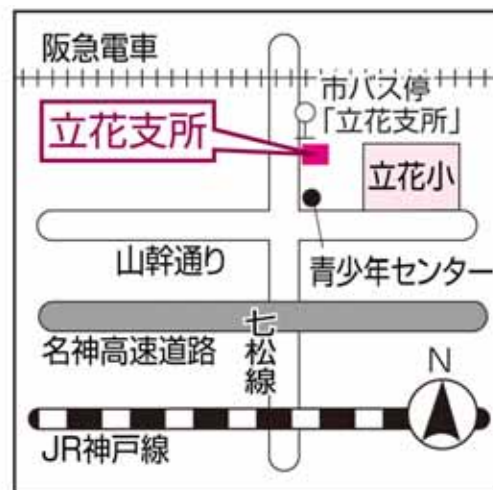

電話 6413-5371 開明町 2 丁目 1-1  
阪神尼崎駅南へ徒歩 3 分

**小田地域振興センター**

電話 6488-5441 長洲中通 1 丁目 6-10  
JR 尼崎駅南東へ徒歩 5 分

**大庄地域振興センター**

電話 6419-8221 大庄西町 3 丁目 17-11  
市バス停「大庄支所」下車、東へ徒歩 3 分

**立花地域振興センター**

電話 6427-7770 栗山町 2 丁目 24-3  
市バス停「立花支所」下車すぐ