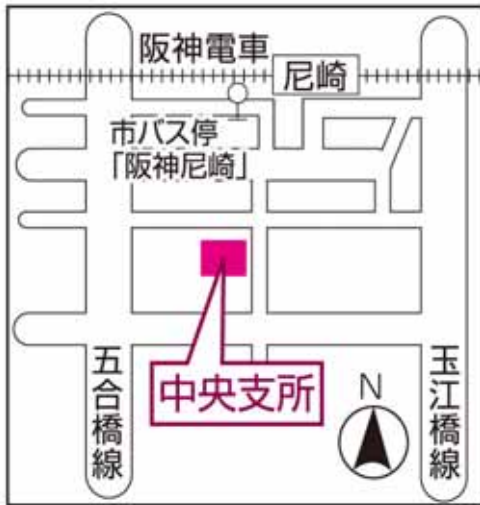

窓口業務時間：平日 9：00～17：30 詳しくは裏面をご覧ください。

<その他・問い合わせ先>

東七松町1丁目23-1 尼崎市役所 中館7階

市民活動推進担当 電話 6489-6132

e-mail ama-siminkatudou@city.amagasaki.hyogo.jp

このマークが目印

【まちづくり参加・相談窓口】

**中央地域振興センター**

電話 6413-5371 開明町 2 丁目 1-1  
阪神尼崎駅南へ徒歩 3 分

**小田地域振興センター**

電話 6488-5441 長洲中通 1 丁目 6-10  
JR 尼崎駅南東へ徒歩 5 分

**大庄地域振興センター**

電話 6419-8221 大庄西町 3 丁目 17-11  
市バス停「大庄支所」下車、東へ徒歩 3 分

**立花地域振興センター**

電話 6427-7770 栗山町 2 丁目 24-3  
市バス停「立花支所」下車すぐ