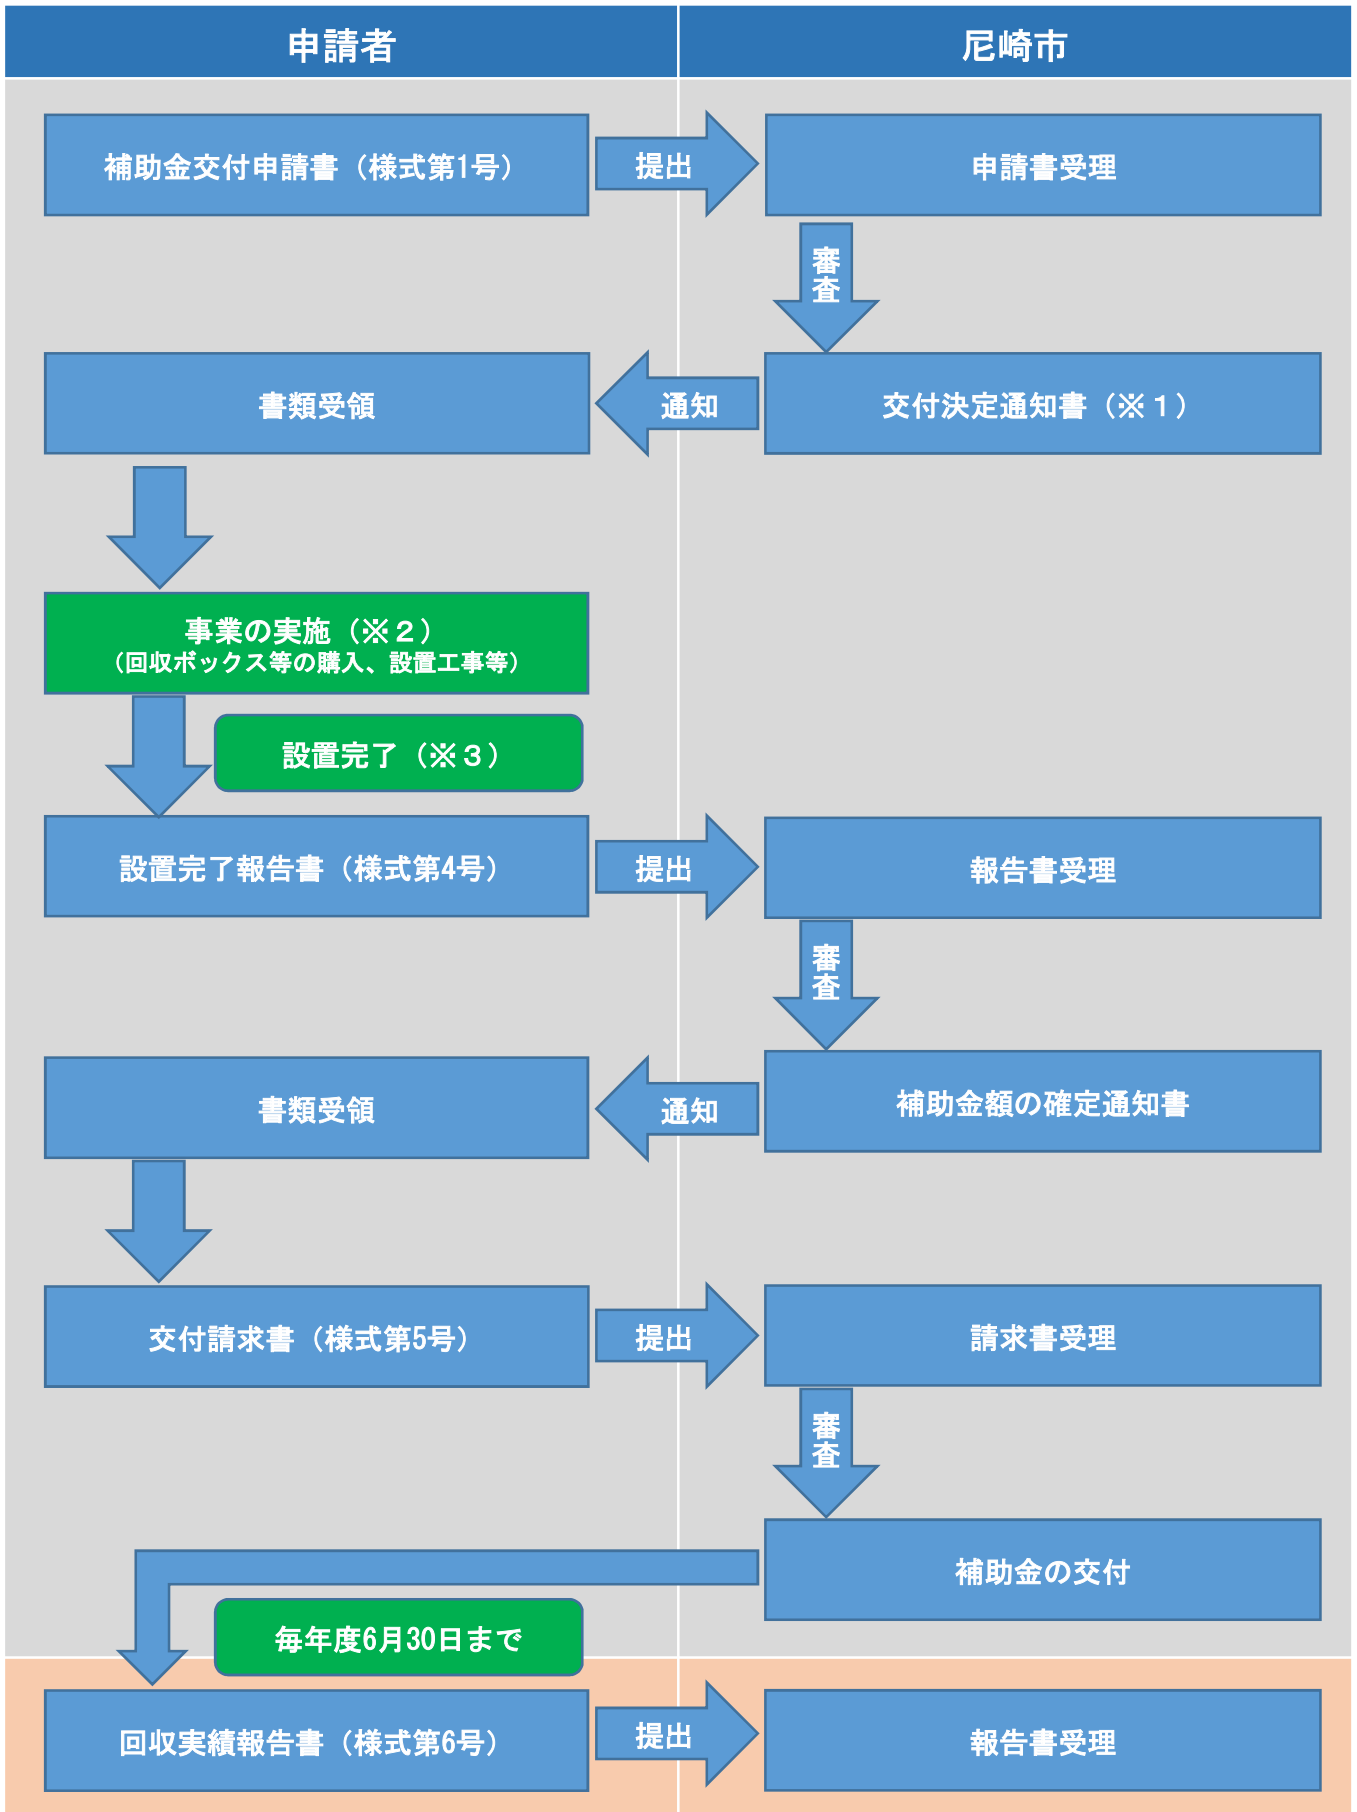

# 尼崎市資源物回収拠点設置補助事業の流れ

- ※1 提出書類を審査した結果、要件を満たしていない場合は不交付となる場合があります。
- ※2 回収ボックス等の購入、設置工事の着手については、交付決定通知を受領後にしてください。
- ※3 設置完了までに変更等がある場合は、市に連絡してください。