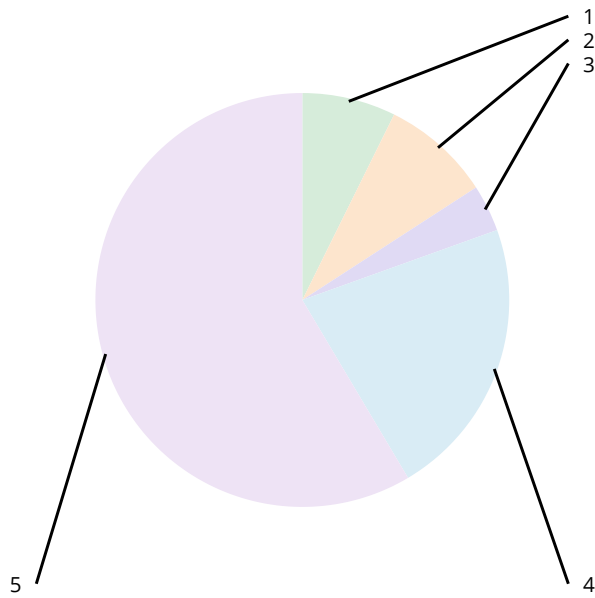

回答	割合	回答数
1	1 ほとんど毎日聞く	7.32%	6
2	2 週に数回聞く	8.54%	7
3	3 月に数回聞く	3.66%	3
4	4 何度か聞いたことがある	21.95%	18
5	5 一度も聞いたことがない	58.54%	48

問17 災害が起こった場合、エフエムあまがさきで、災害に関する本市の情報が流されるということを知っていますか。