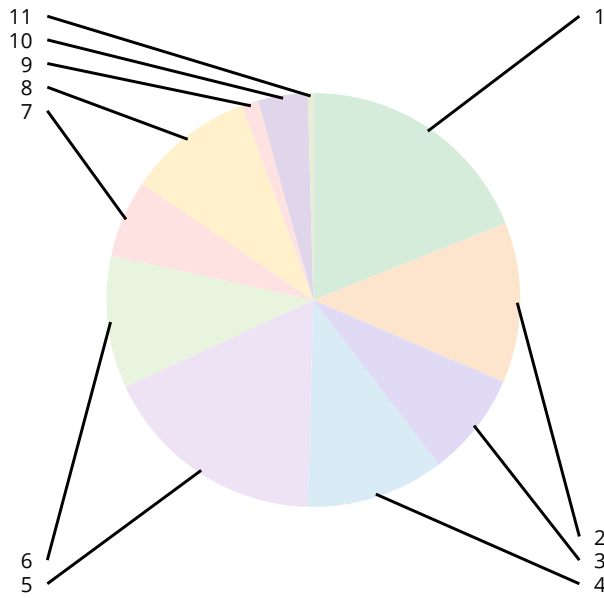

問3 市報あまがさきを読みますか。

	回答	割合	回答数
1	1 毎号欠かさず読む	64.63%	53
2	2 たまに読む	29.27%	24
3	3 ほとんど読まない	6.1%	5
4	4 全く読まない	0%	0

問4 問3で「1」または「2」と答えた方にお聞きします。市報あまがさきの掲載記事を読んで、講座・イベントなどに参加したことがありますか。

	回答	割合	回答数
1	1 参加したことがある	43.9%	36
2	2 参加したことはない	53.66%	44
3	(回答未選択)	2.44%	2

問5-1 市報あまがさきでよく読んでいる内容はありますか。【複数選択可】

	回答	割合	回答数
1	1 特集	18.97%	44
2	2 Pick up 情報	12.5%	29
3	3 子育て支援情報	8.19%	19
4	4 保健・健康	10.78%	25
5	5 お知らせいろいろ	17.67%	41
6	6 まちの話題 まちの笑顔	10.34%	24
7	7 あまっこアルバム	6.03%	14
8	8 スクールライフ（学校紹介）	9.91%	23
9	9 その他	1.29%	3
10	10 特になし	3.88%	9
11	(回答未選択)	0.43%	1