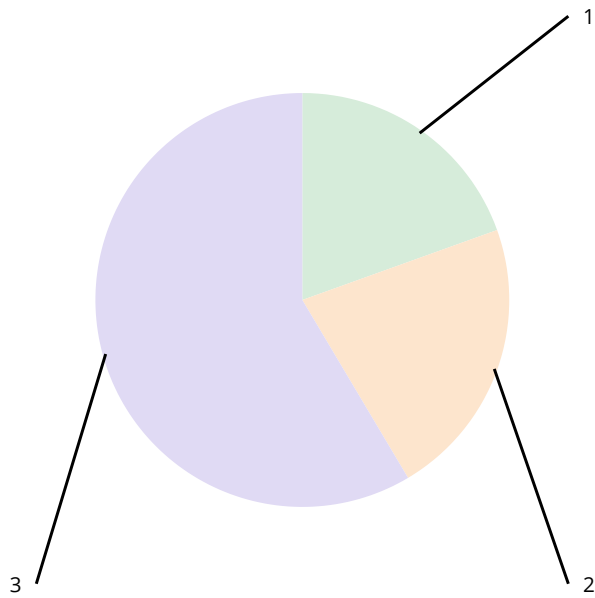

回答	割合	回答数
1	1 検索したことがある	19.51%	16
2	2 検索したことがない	21.95%	18
3	(回答未選択)	58.54%	48

問12 市ホームページに市報の電子データが掲載されていることを知っていますか。