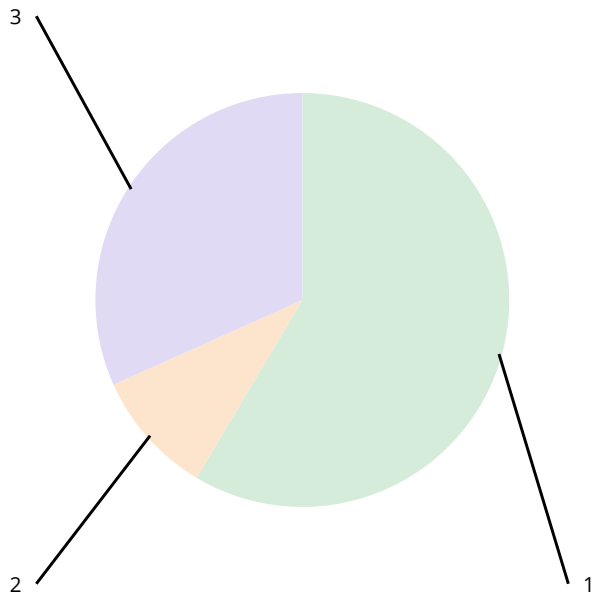

回答	割合	回答数
1	1 聞こうと思 う	58.54%	48
2	2 聞こうと思 わない	9.76%	8
3	(回答未選択)	31.71%	26