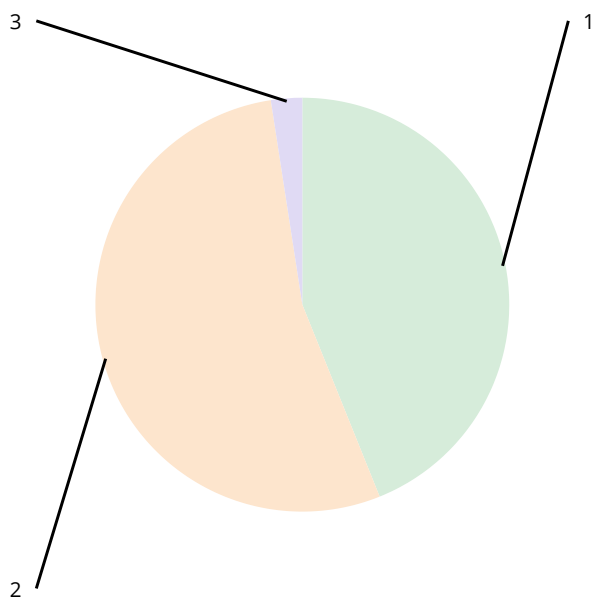

回答	割合	回答数
1	1 参加したことがある	43.9%	36
2	2 参加したことはない	53.66%	44
3	(回答未選択)	2.44%	2

問5-1 市報あまがさきでよく読んでいる内容はありますか。【複数選択可】