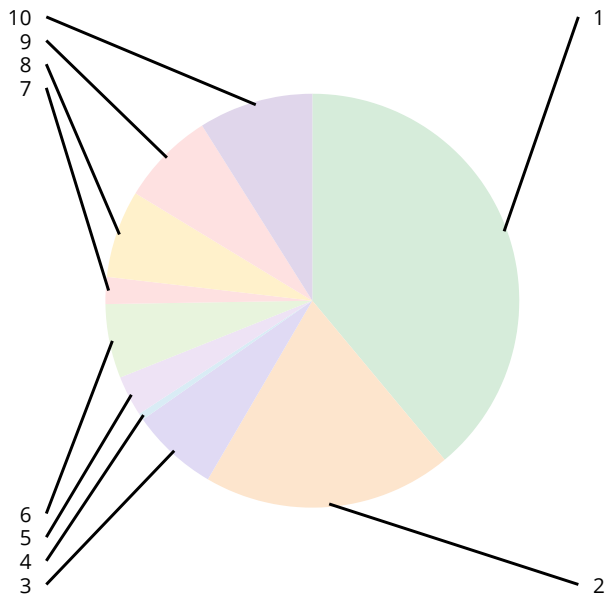

アンケートシステム ユーザーID: G006003

戻る

ログアウト

アンケートグラフ集計結果詳細【市報あまがさき及び市政広報ラジオ番組について】

問1 あなたの年齢を教えてください。

	回答	割合	回答数
1	1 10または20代	9.76%	8
2	2 30代	21.95%	18
3	3 40代	30.49%	25
4	4 50代	18.29%	15
5	5 60代	10.98%	9
6	6 70代以上	8.54%	7

問2-1 尼崎市の行政情報をどのような方法で入手していますか。【複数選択可】

	回答	割合	回答数
1	1 市報	38.95%	74
2	2 市ホームページ	19.47%	37
3	3 エフエムあまがさき（ラジオ）	6.84%	13
4	4 その他のラジオ	0.53%	1
5	5 テレビ・新聞	3.16%	6
6	6 facebook	5.79%	11
7	7 Twitter	2.11%	4
8	8 LINE	6.84%	13
9	9 回覧板や掲示板	7.37%	14
10	10 学校・職場・友人・知人	8.95%	17
11	11 その他	0%	0
12	12 特になし	0%	0