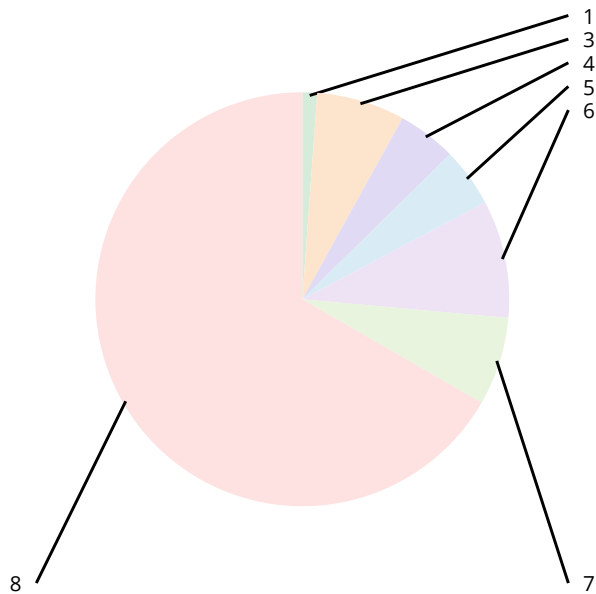

回答	割合	回答数
1	1 字が小さい	1.15%	1
2	2 内容が難しい	0%	0
3	3 情報量が少ない	6.9%	6
4	4 知りたい情報がない	4.6%	4
5	5 デザインが悪い	4.6%	4
6	6 その他	9.2%	8
7	7 特になし	6.9%	6
8	(回答未選択)	66.67%	58

問9-1 今後、市報あまがさきで充実してほしい内容はありますか。【複数選択可】