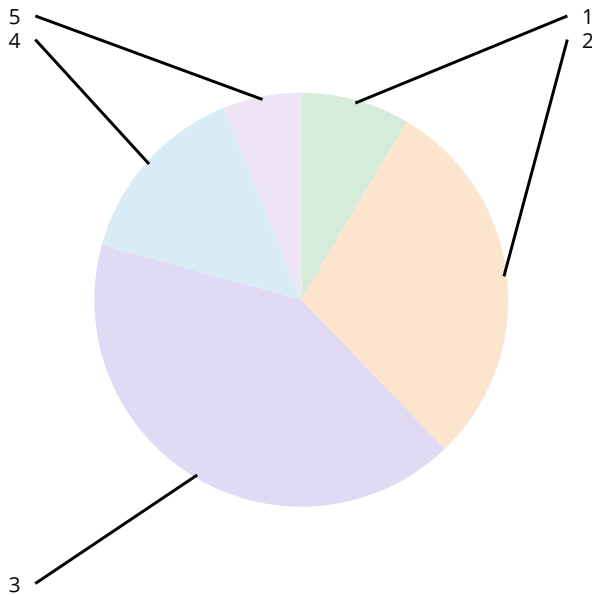

回答	割合	回答数
1	1 とても満足	8.54%	7
2	2 やや満足	29.27%	24
3	3 普通	41.46%	34
4	4 やや不満	14.63%	12
5	5 とても不満	6.1%	5

問7-1 問6で「1」「2」と答えた方にお聞きします。市報あまがさきの良いと感じているところを教えてください。【複数選択可】