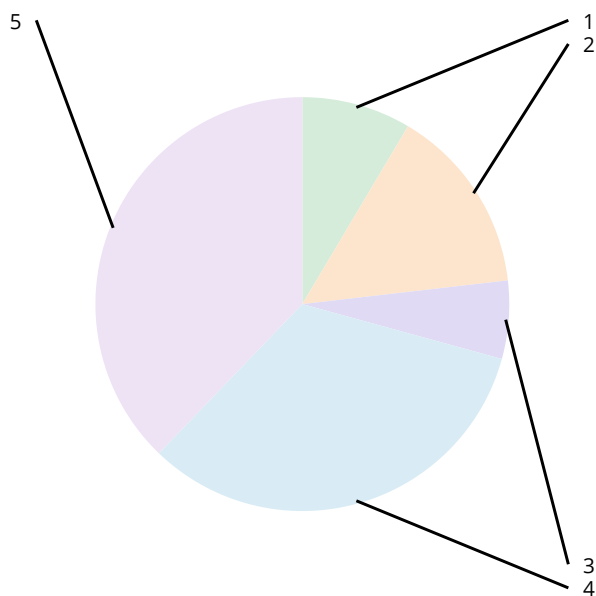

	回答	割合	回答数
1	1 知っている	78.05%	64
2	2 知らない	21.95%	18

問15 エフエムあまがさきを聞きますか。

	回答	割合	回答数
1	1 ほとんど毎日聞く	8.54%	7
2	2 週に数回聞く	14.63%	12
3	3 月に数回聞く	6.1%	5
4	4 何度か聞いたことがある	32.93%	27
5	5 一度も聞いたことがない	37.8%	31

問16 エフエムあまがさきの市政広報番組を聞きますか。（市政広報番組＝みんなの尼崎情報局・はい、こちら119番です・声の広場・AMAGASAKI TOWN GUIDE・人権スポット放送）