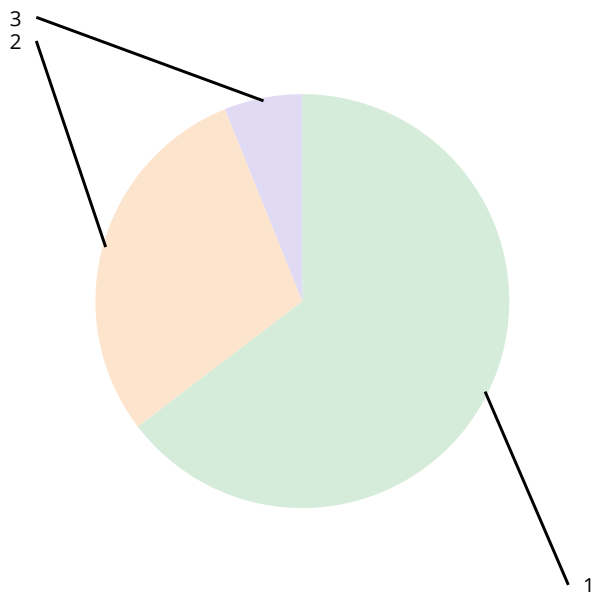

問3 市報あまがさきを読みますか。

	回答	割合	回答数
1	1 毎号欠かさず読む	64.63%	53
2	2 たまに読む	29.27%	24
3	3 ほとんど読まない	6.1%	5
4	4 全く読まない	0%	0

問4 問3で「1」または「2」と答えた方にお聞きします。市報あまがさきの掲載記事を読んで、講座・イベントなどに参加したことがありますか。