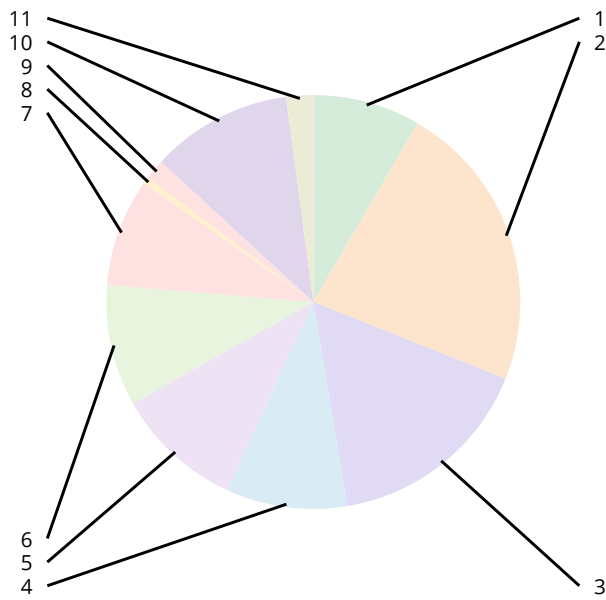

回答	割合	回答数
1	1 特集	8.42%	16
2	2 イベントの紹介	22.63%	43
3	3 市の制度などの紹介	16.32%	31
4	4 子育て支援情報	9.47%	18
5	5 保健・健康	10%	19
6	6 お知らせいろいろ	9.47%	18
7	7 まちの話題 まちの笑顔	8.42%	16
8	8 あまっこアルバム	0.53%	1
9	9 スクールライフ（学校紹介）	1.58%	3
10	10 その他	11.05%	21
11	11 特になし	2.11%	4

問10 市報にID番号（市ホームページで検索できる7桁の数字）を掲載していますが、利用方法などを知っていますか。