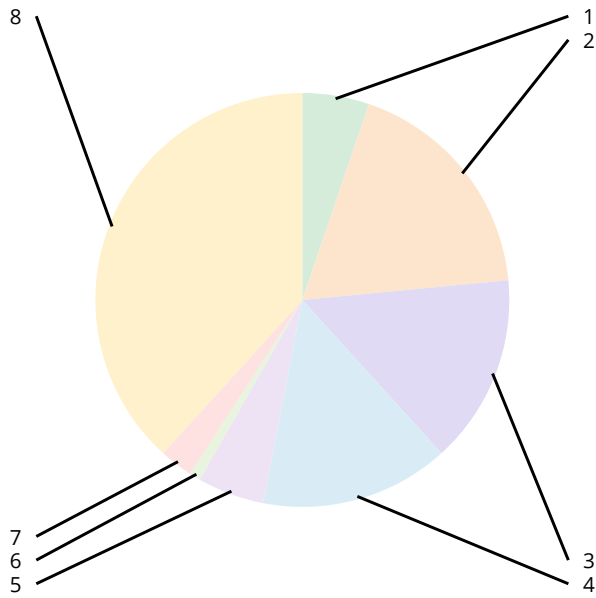

問5-1 市報あまがさきでよく読んでいる内容はありますか。【複数選択可】

	回答	割合	回答数
1	1 特集	18.97%	44
2	2 Pick up 情報	12.5%	29
3	3 子育て支援情報	8.19%	19
4	4 保健・健康	10.78%	25
5	5 お知らせいろいろ	17.67%	41
6	6 まちの話題 まちの笑顔	10.34%	24
7	7 あまっこアルバム	6.03%	14
8	8 スクールライフ（学校紹介）	9.91%	23
9	9 その他	1.29%	3
10	10 特になし	3.88%	9
11	(回答未選択)	0.43%	1

問6 市報あまがさきの内容などに満足していますか。

	回答	割合	回答数
1	1 とても満足	8.54%	7
2	2 やや満足	29.27%	24
3	3 普通	41.46%	34
4	4 やや不満	14.63%	12
5	5 とても不満	6.1%	5

問7-1 問6で「1」「2」と答えた方にお聞きします。市報あまがさきの良いと感じているところを教えてください。【複数選択可】

	回答	割合	回答数
1	1 字が大きい	5.22%	6
2	2 内容がわかりやすい	18.26%	21
3	3 情報量が多い	14.78%	17
4	4 知りたい情報がある	14.78%	17
5	5 デザインが良い	5.22%	6
6	6 その他	0.87%	1
7	7 特になし	2.61%	3
8	(回答未選択)	38.26%	44