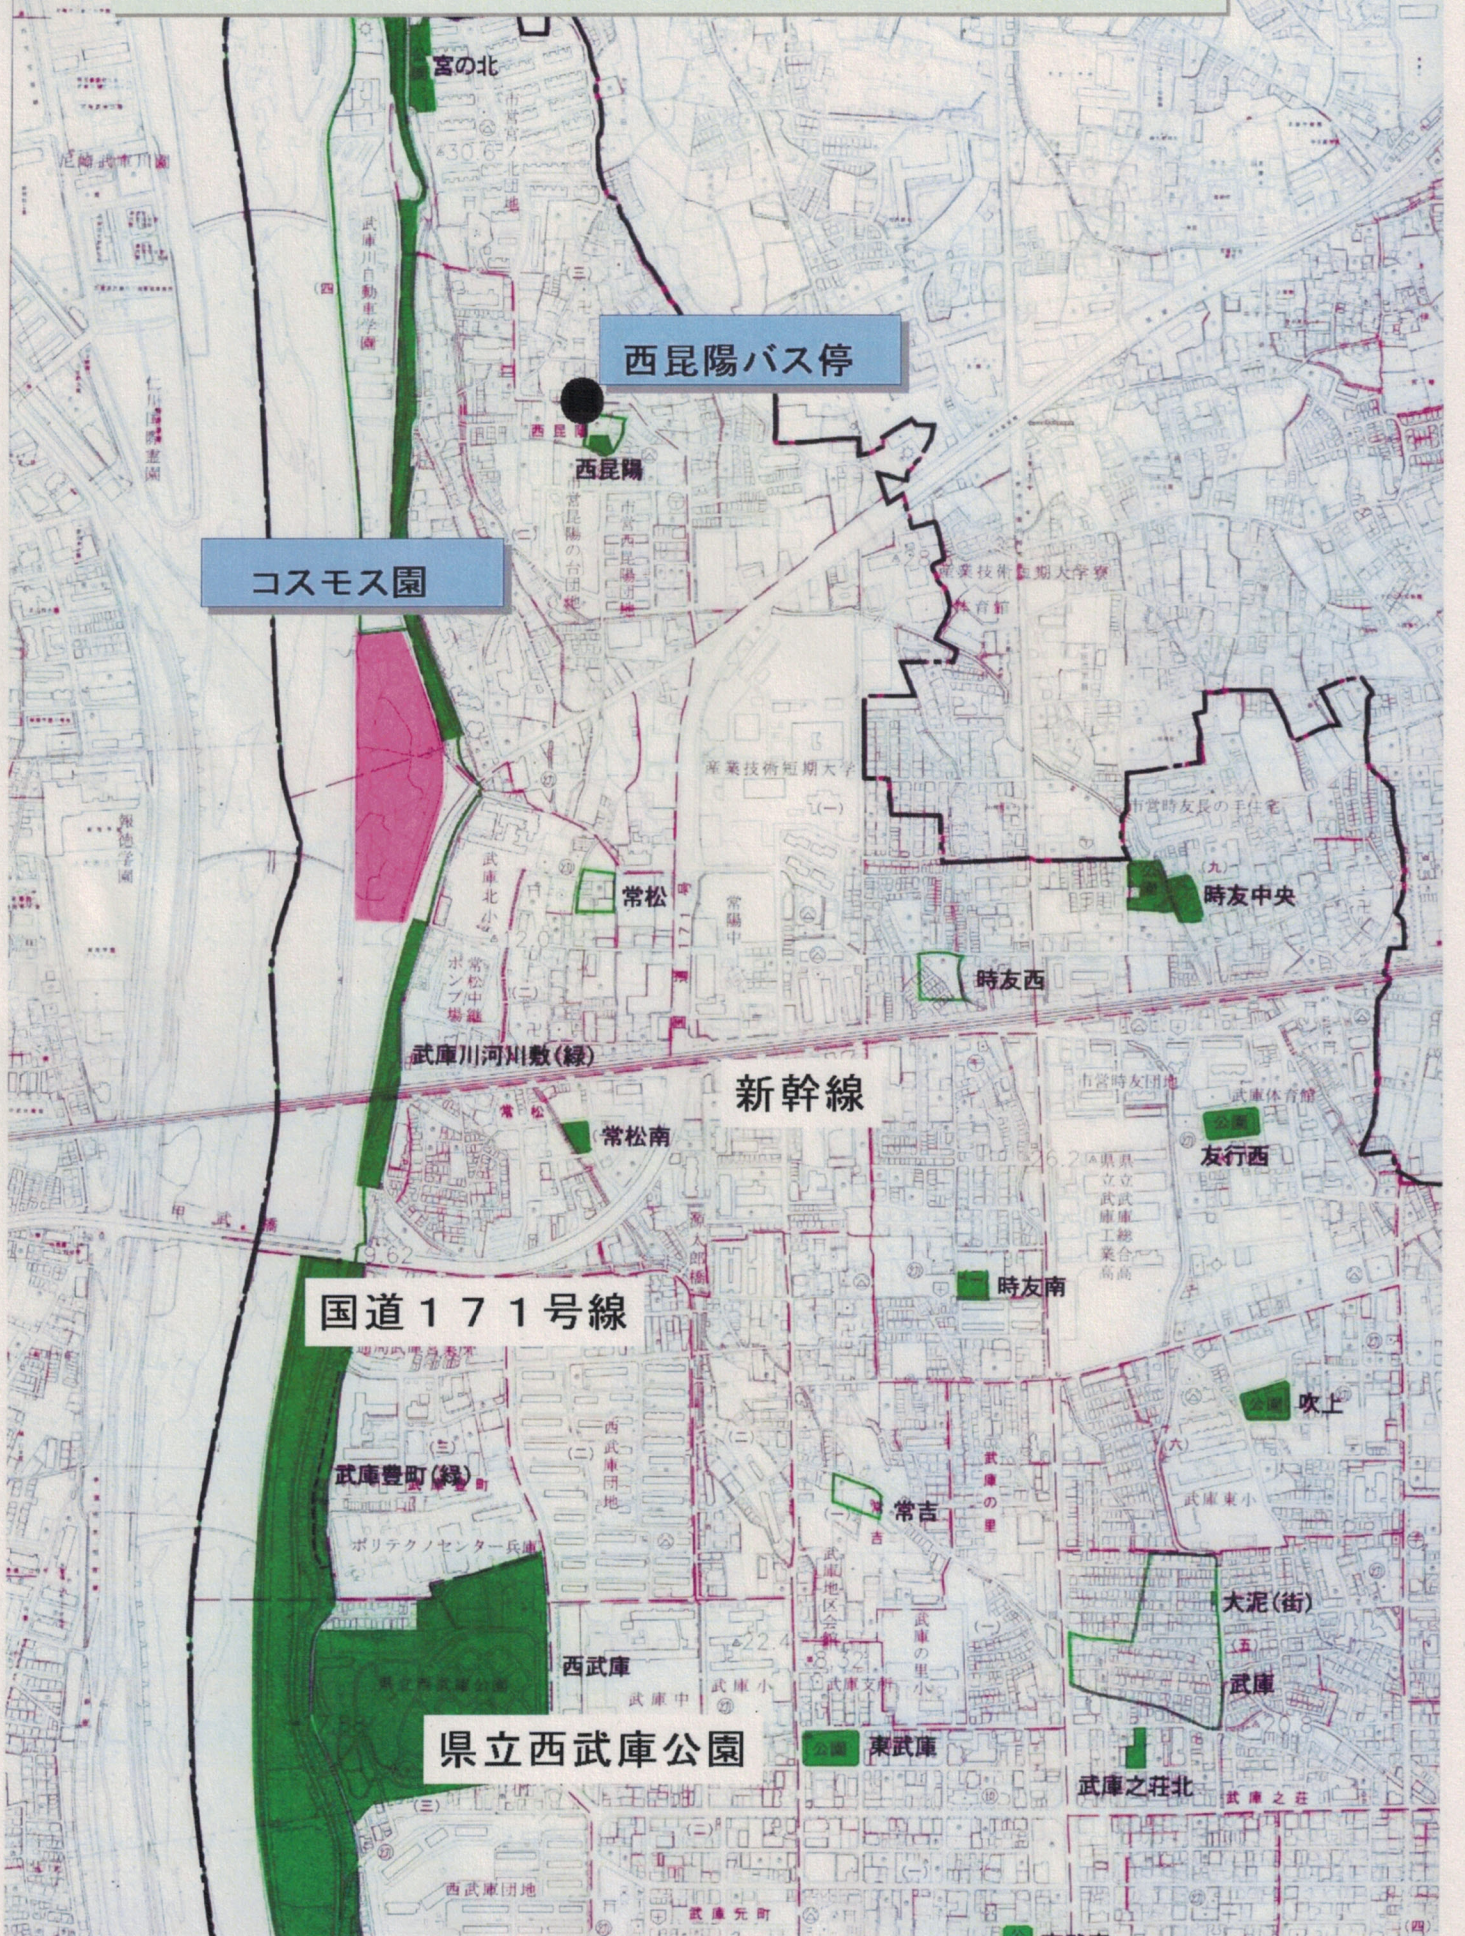

阪急武庫之荘駅から尼崎市バス  
「宮ノ北団地」行 乗車 駅北側乗口 (40番41番) 駅南側乗口 (43番)  
「西昆陽」バス停車 西へ約350m

西昆陽バス停

コスモス園

国道171号線

新幹線

県立西武庫公園