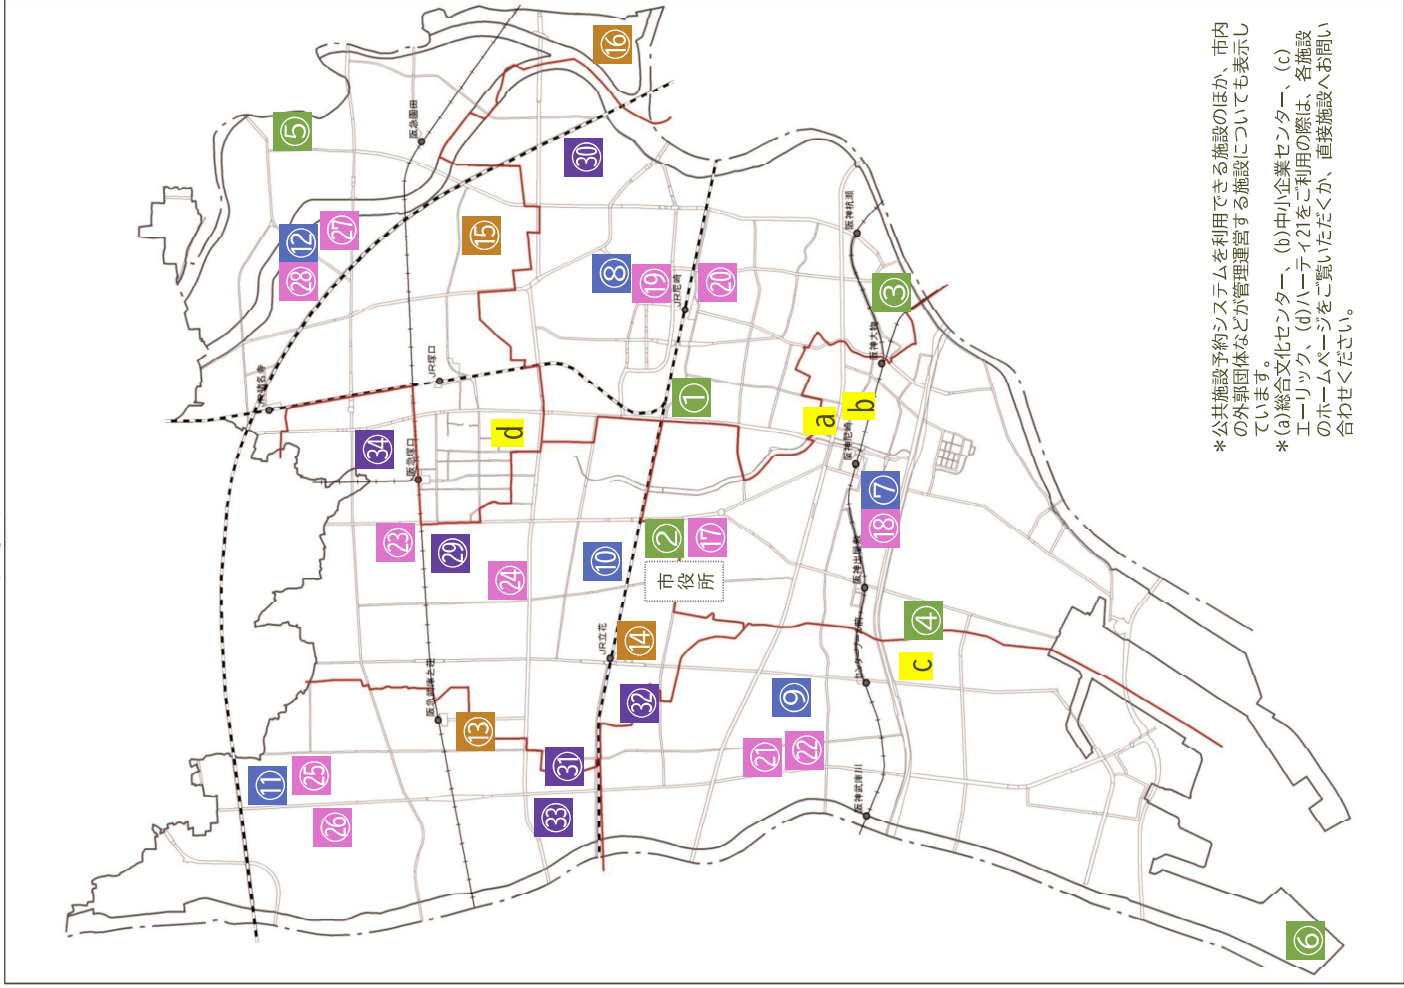

施設MAP

施設とグループ

*公共施設予約システムを利用できる施設のほか、市内の外郭団体などが管理運営する施設についても表示しています。
 * (a)総合文化センター、(b)中小企業センター、(c)エーリック、(d)ハーティ21をご利用の際は、各施設のホームページをご覧いただくか、直接施設へお問い合わせください。

公園グループ

- ① 記念公園
- ② 橘公園
- ③ 小田南公園
- ④ 西向島公園
- ⑤ 猪名川公園
- ⑥ 魚つり公園

野球場・テニスコート・陸上競技場や格技室など多彩なスポーツ・イベントを楽しめます

地区体育館グループ

- ⑦ 中央体育館
- ⑧ 小田体育館
- ⑨ 大庄体育館
- ⑩ 立花体育館
- ⑪ 武庫体育館
- ⑫ 園田体育館

実技指導などを通じてスポーツの推進を図ります

スポーツ施設

生涯学習プラザグループ

- ⑬ 中央北生涯学習プラザ
- ⑭ 中央南生涯学習プラザ
- ⑮ 小田北生涯学習プラザ
- ⑯ 小田南生涯学習プラザ
- ⑰ 大庄北生涯学習プラザ
- ⑱ 大庄南生涯学習プラザ
- ⑲ 立花北生涯学習プラザ
- ⑳ 立花南生涯学習プラザ
- ㉑ 武庫東生涯学習プラザ
- ㉒ 武庫西生涯学習プラザ
- ㉓ 園田東生涯学習プラザ
- ㉔ 園田西生涯学習プラザ

生涯学習の推進を図るとともに学びをきっかけとして、地域における課題解決などの活動を促進することができるよう、学びと活動を支えるための施設です

女性センターテレビエ

- ⑬ すこやかプラザ
- ⑭ ユース交流センター
- ⑮ 園田東会館

女性・子ども・高齢者、青少年の自立や社会参加など様々な活動のための施設です

カルチャー施設

地域総合センターグループ

- ⑲ 地域総合センター上ノ島
- ⑳ 地域総合センター神崎
- ㉑ 地域総合センター水堂
- ㉒ 地域総合センター今北
- ㉓ 地域総合センター南武庫之庄
- ㉔ 地域総合センター塚口