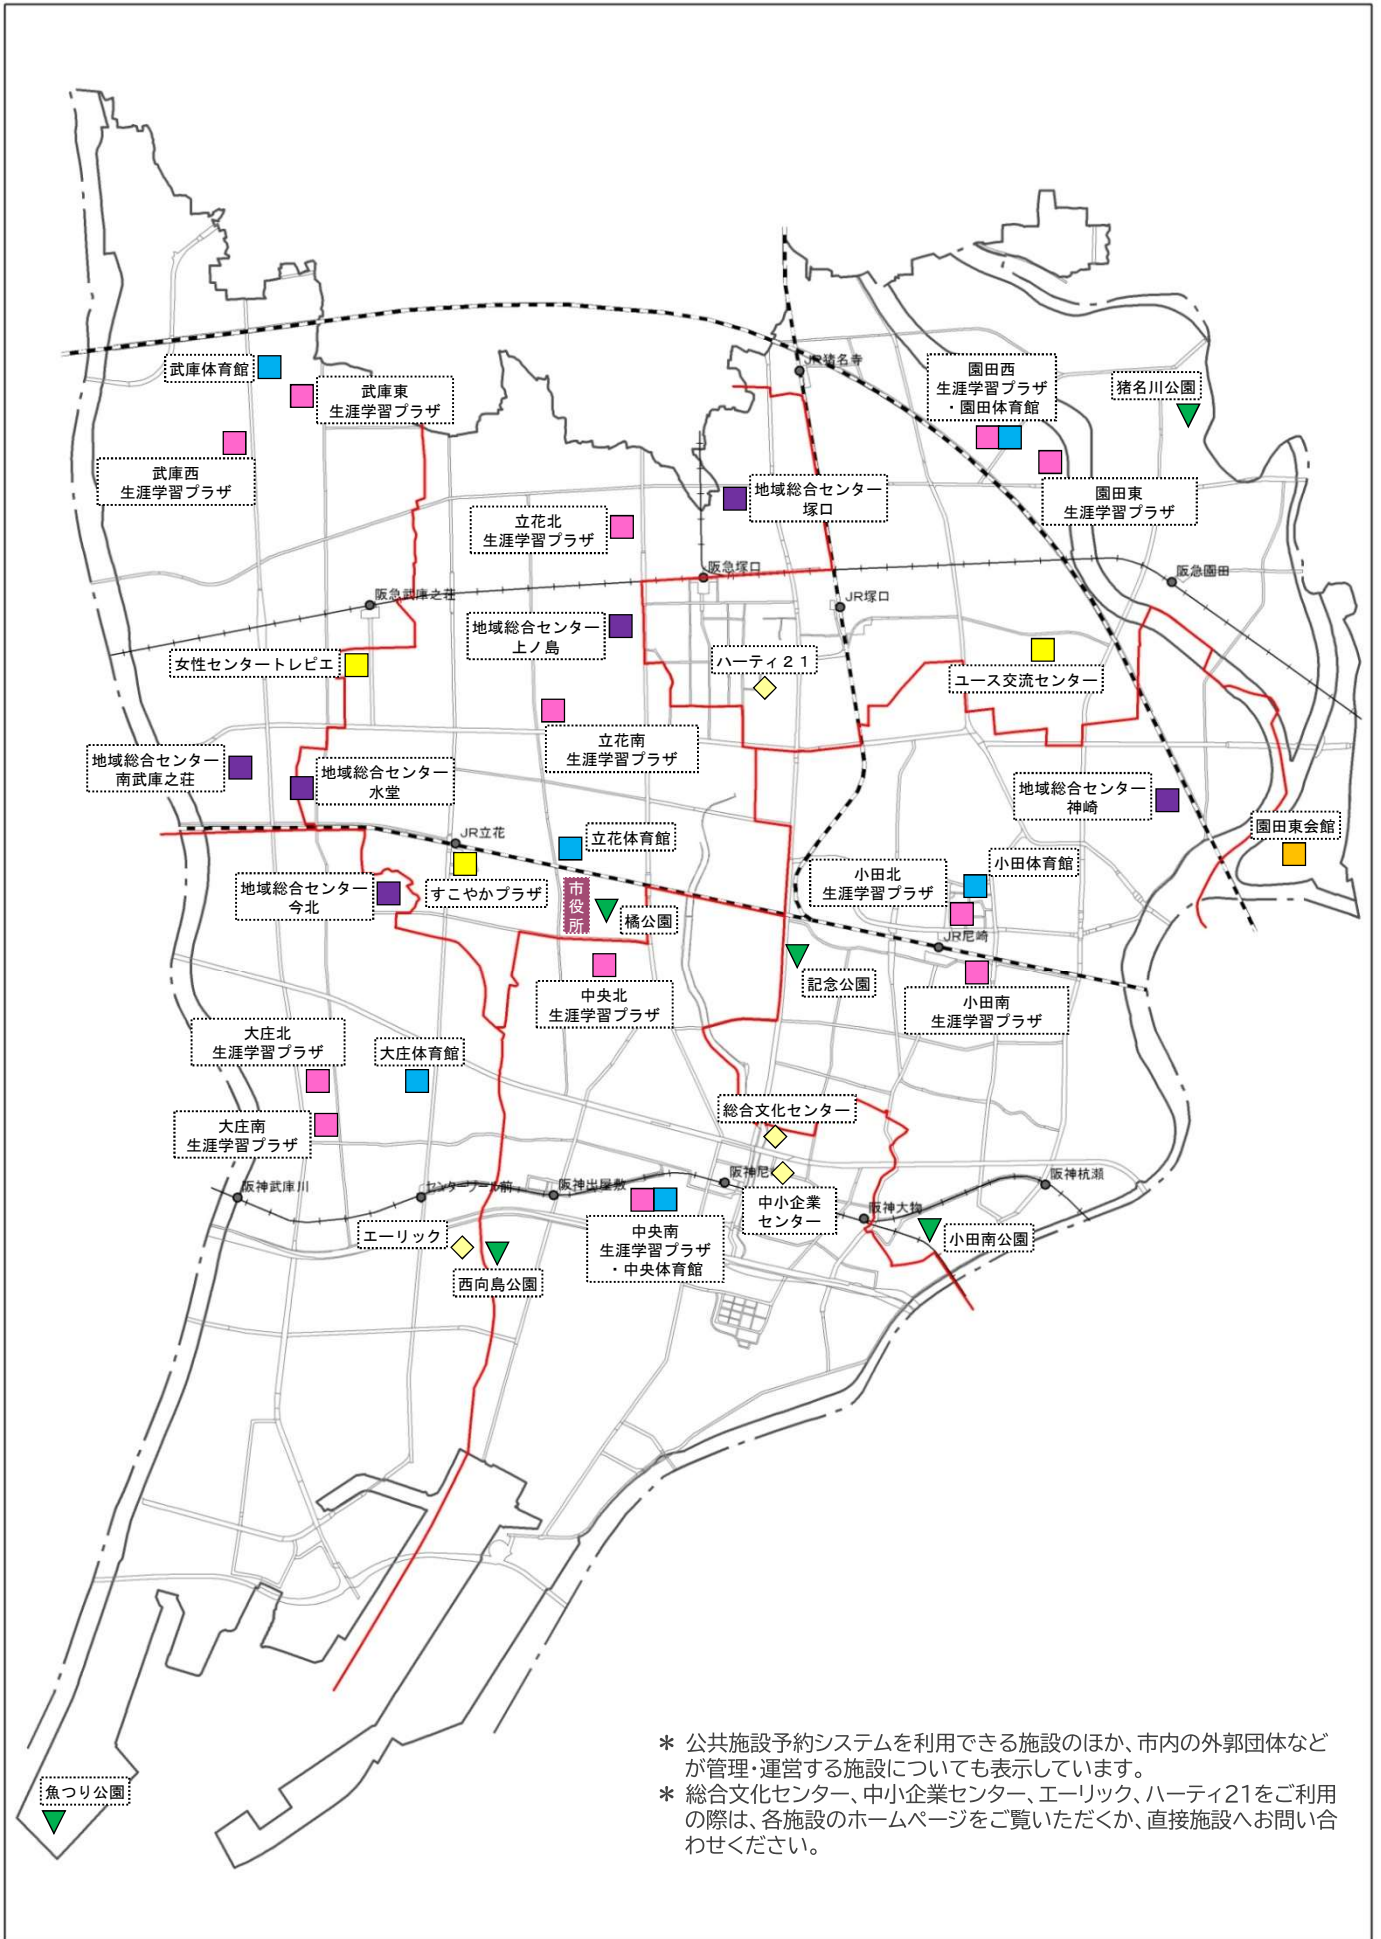

施設MAP

* 公共施設予約システムを利用できる施設のほか、市内の外郭団体などが管理・運営する施設についても表示しています。
 * 総合文化センター、中小企業センター、エーリック、ハーティ21をご利用の際は、各施設のホームページをご覧ください。直接施設へお問い合わせください。